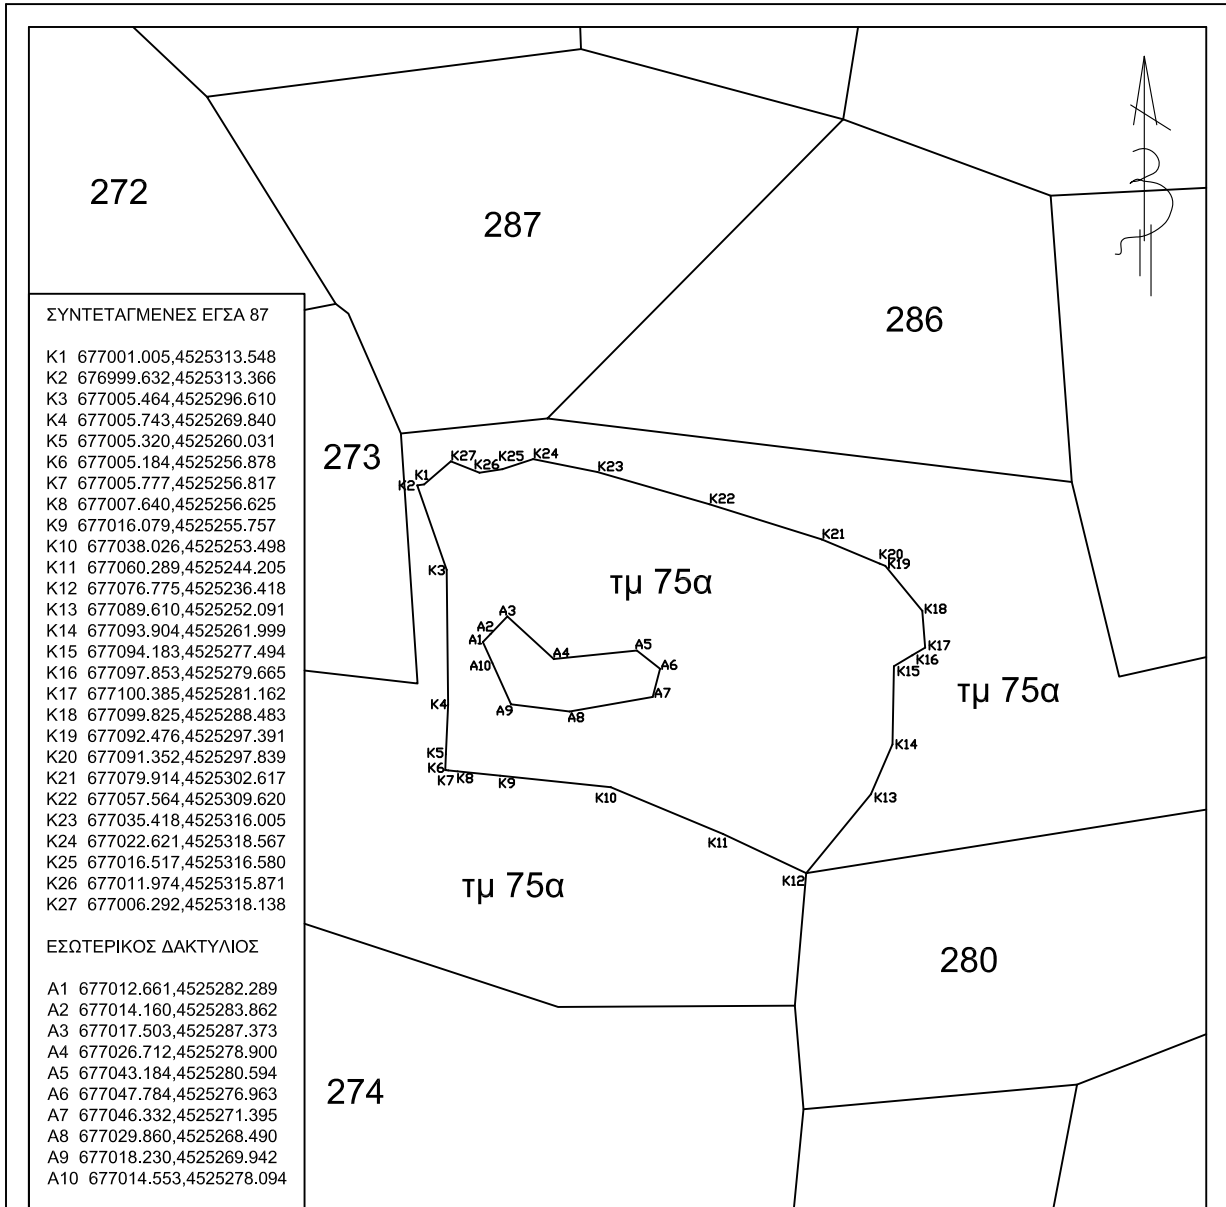

Δ/ΝΣΗ ΑΓΡ. ΟΙΚΟΝΟΜΙΑΣ &
ΚΤΗΝΙΑΤΡΙΚΗΣ ΠΕ ΕΒΡΟΥ

ΤΜΗΜΑ ΤΟΠΟΓΡΑΦΙΑΣ ΕΠΟΙΚΙΣΜΟΥ
& ΑΝΑΔΑΣΜΟΥ

ΔΙΑΓΡΑΜΜΑ ΤΟΥ ΤΕΜΑΧΙΟΥ
(Κ1-Κ2-Κ3-...-Κ26-Κ27-Κ1) Α.Δ 1938 ΑΓΡΟΚΤΗΜΑΤΟΣ
ΔΟΡΙΣΚΟΥ ΑΛΕΞΑΝΔΡΟΥΠΟΛΗΣ ΚΛΙΜΑΚΑ 1:1500

ΥΠΟΜΝΗΜΑ

ΑΡΧΙΚΗ ΔΙΑΝΟΜΗ 1938 ΑΓΡΟΚΤΗΜΑΤΟΣ ΔΟΡΙΣΚΟΥ

ΠΑΛΑΙΟ ΚΑΘΕΣΤΩΣ

75α = 4,920,617 ΧΕΡΣΟ ΚΟΙΝΟ

ΝΕΟ ΚΑΘΕΣΤΩΣ

ΤΜΗΜΑ ΤΕΜΑΧΙΟΥ 75α (Κ1,Κ2,Κ3,....,Κ26,Κ27,Κ1) = 5547 Τ.Μ

ΕΣΩΤΕΡΙΚΟΣ ΔΑΚΤΥΛΙΟΣ (Α1,Α2,Α3,....,Α9,Α10,Α1) = 363 Τ.Μ

ΕΚΤΑΣΗ ΠΡΟΣ ΕΝΟΙΚΙΑΣΗ=5547-363 = 5184 τ.μ
(ΑΙΤΗΣΗ ΔΕΛΗΔΟΥΚΑΣ)

ΑΛΕΞ/ΠΟΛΗ 10 / 11 /2017
Ο ΣΥΝΤΑΞΑΣ

ΧΑΤΖΗΦΙΛΙΠΠΙΔΗΣ ΣΤΑΥΡΟΣ
ΤΟΠΟΓΡΑΦΟΣ ΜΗΧΑΝΙΚΟΣ