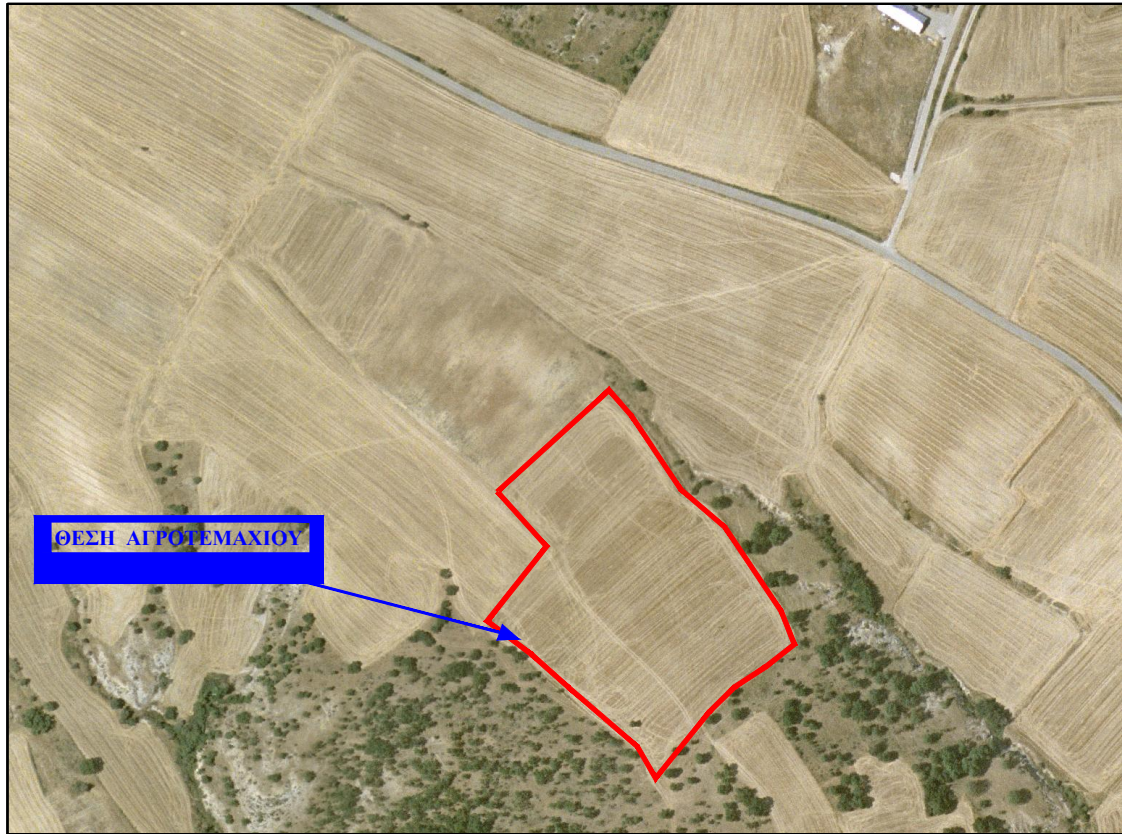

ΑΓΡΟΚΤΗΜΑ "ΤΣΑΡΤΣΙΣΤΑ" ΚΑΣΤΟΡΙΑΣ  
ΤΜΗΜΑ ΑΓΡΟΤΕΜΑΧΙΟΥ ΥΠ'ΑΡΙΘΜΟ 143 Ε=29.300τ.μ.  
ΑΠΟΤΥΠΩΣΗ ΔΙΑΝΟΜΗΣ ΕΑΠ ΕΤΟΥΣ 1960  
ΑΠΟΣΠΑΣΜΑ ΟΔΟΠΟΡΙΚΟ ΑΠΟ ΟΡΘΟΦΩΤΟΧΑΡΤΗ  
ΠΗΓΗ ΕΘΝΙΚΟ ΚΤΗΜΑΤΟΛΟΓΙΟ

Ε . Γ . Σ . Α . 87'  
Συντεταγμένες Κορυφών Αγροτεμαχίου