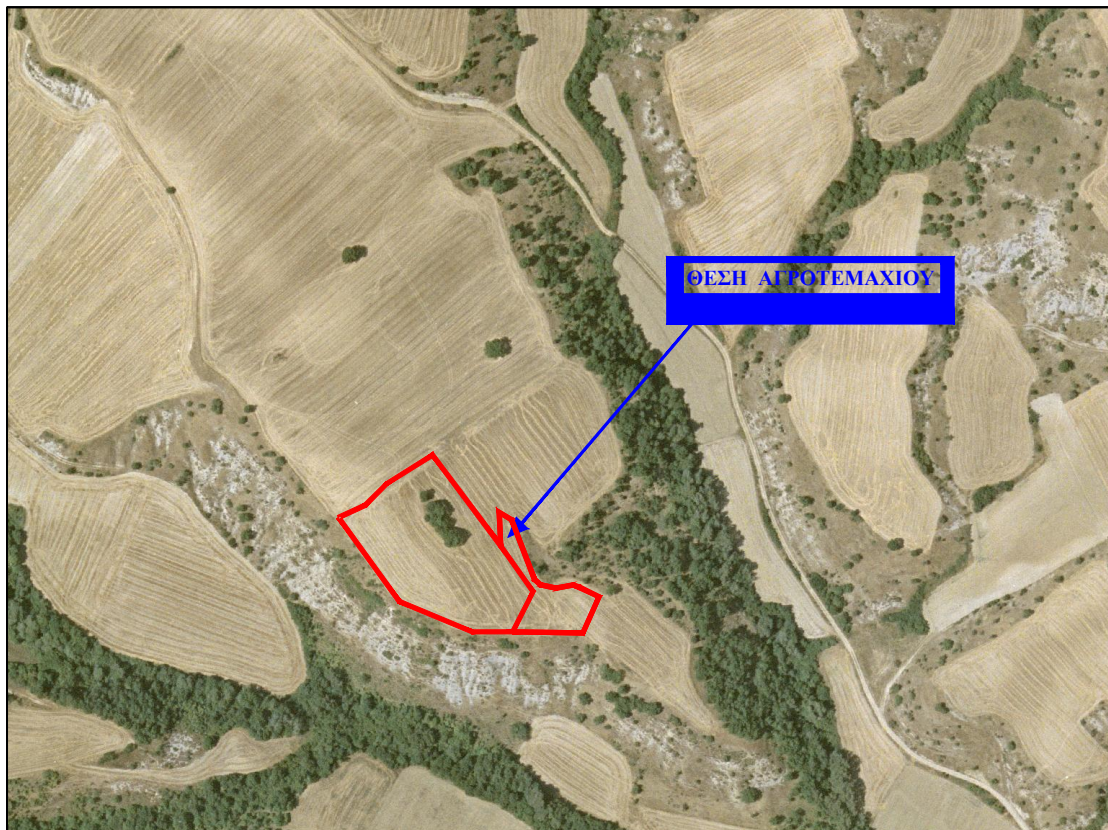

ΑΓΡΟΚΤΗΜΑ "ΤΣΑΡΤΣΙΣΤΑ" ΚΑΣΤΟΡΙΑΣ
 ΤΜΗΜΑ ΑΓΡΟΤΕΜΑΧΙΟΥ ΥΠ'ΑΡΙΘΜΟ 14 & 33 Ε=11.000τ.μ.
 ΑΠΟΤΥΠΩΣΗ ΔΙΑΝΟΜΗΣ ΕΑΠ ΕΤΟΥΣ 1960
 ΑΠΟΣΠΑΣΜΑ ΟΔΟΠΟΡΙΚΟ ΑΠΟ ΟΡΘΟΦΩΤΟΧΑΡΤΗ
 ΠΗΓΗ ΕΘΝΙΚΟ ΚΤΗΜΑΤΟΛΟΓΙΟ

Ε.Γ.Σ.Α. 87'
 Συντεταγμένες Κορυφών Αγροτεμαχίου
 Τμήμα του υπ' αριθμ 33

α/α	X	Y
A	253000.25	4485441.36
B	253018.93	4485449.9
Γ	253033.95	4485465.01
Δ	253065.55	4485484.81
E	253112.86	4485421.68
Z	253135.23	4485390.06
H	253121.27	4485362.09
Θ	253093.1	4485362.1
I	253042.51	4485383.19

Ε.Γ.Σ.Α. 87'
 Συντεταγμένες Κορυφών Αγροτεμαχίου
 Τμήμα του υπ' αριθμ 14

α/α	X	Y
H	253121.27	4485362.09
Z	253135.23	4485390.06
E	253112.86	4485421.68
K	253111.84	4485444.96
Λ	253120.5	4485439.86
M	253136.38	4485398.38
N	253140.63	4485394.69
Ξ	253151.29	4485392.35
O	253163.22	4485394.61
Π	253168.21	4485392.50
P	253181.07	4485386.38
Σ	253169.9	4485361.21