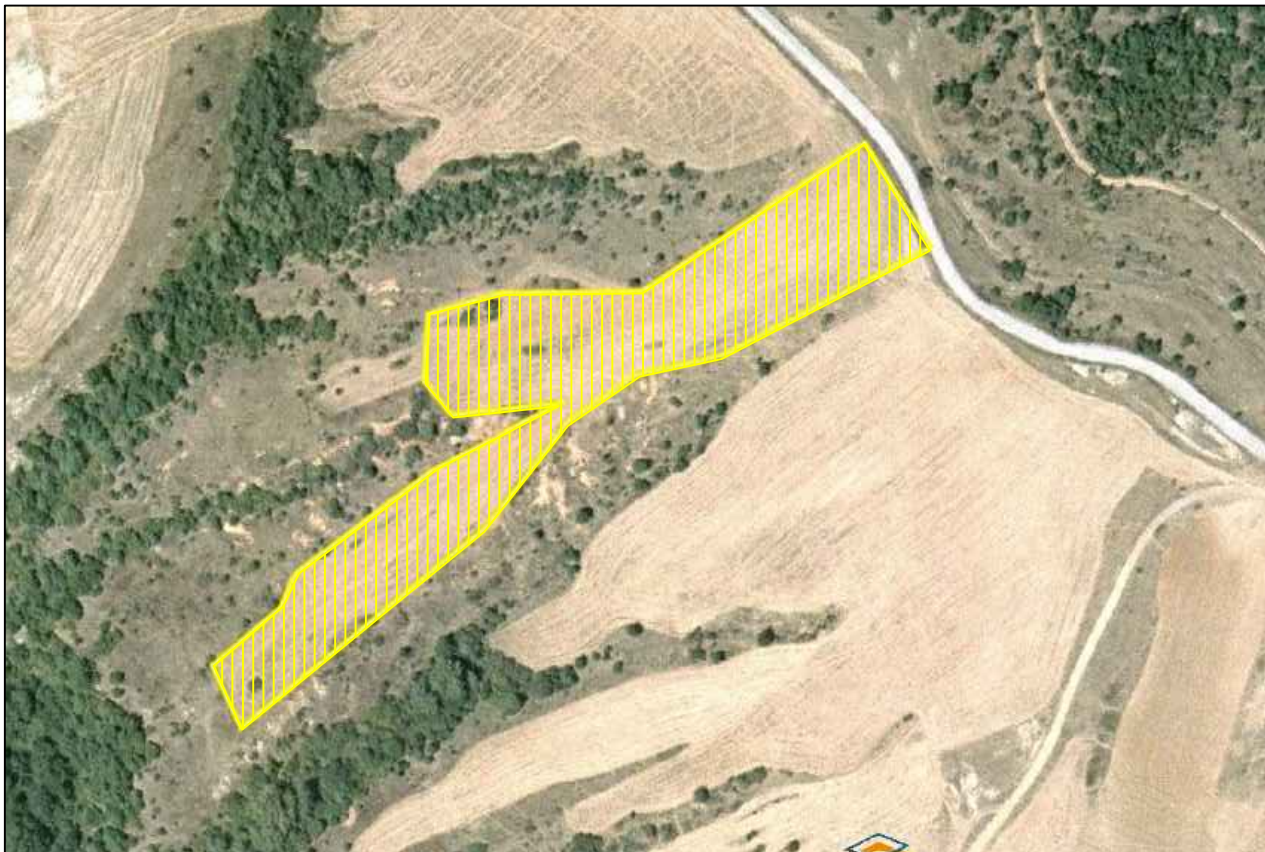

ΑΓΡΟΚΤΗΜΑ ΑΜΠΕΛΟΧΩΡΙ Ν. ΚΑΣΤΟΡΙΑΣ
ΤΜΗΜΑ ΑΠΟ ΤΟ ΥΠ' ΑΡΙΘΜΟ 78β ΚΟΙΝΟΧΡΗΣΤΟ Ε=16.600τ.μ.
ΑΝΑΔΑΣΜΟΥ ΕΤΟΥΣ 1978-81
ΑΠΟΣΠΑΣΜΑ ΟΡΘΟΦΩΤΟΧΑΡΤΗ ΠΗΓΗ ΕΘΝΙΚΟ ΚΤΗΜΑΤΟΛΟΓΙΟ

ΣΥΝΤΕΤΑΓΜΕΝΕΣ ΣΕ ΕΓΣΑ'87

ΣΗΜΕΙΑ	ΠΙΝΑΚΑΣ ΣΥΝΤΕΤΑΓΜΕΝΩΝ	
	Χ	Ψ
Α	266687. 18	4478052. 25
Β	266716. 43	4478005. 75
Γ	266624. 04	4477957. 73
Δ	266586. 43	4477949. 14
Ε	266555. 40	4477927. 83
Ζ	266519. 68	4477882. 19
Ζ	266410. 36	4477792. 44
Η	266397. 62	4477820. 26
Θ	266427. 73	4477845. 95
Ι	266434. 81	4477861. 43
Κ	266495. 38	4477907. 23
Λ	266553. 02	4477936. 70
Μ	266504. 03	4477930. 99
Ν	266491. 77	4477946. 19
Ο	266493. 61	4477976. 06
Ρ	266526. 73	4477985. 55
Q	266588. 00	4477986. 18