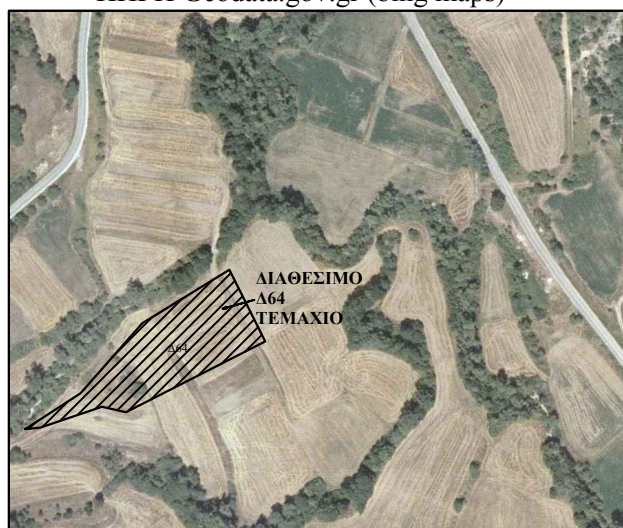

ΑΓΡΟΚΤΗΜΑ "ΚΟΜΝΗΝΑΔΕΣ" ΚΑΣΤΟΡΙΑΣ
 ΑΓΡΟΤΕΜΑΧΙΟ ΥΠ' ΑΡΙΘΜ. Δ64 Ε=9.008τ.μ.
 ΕΚΟΥΣΙΟΣ ΑΝΑΔΑΣΜΟΣ ΕΤΟΥΣ 2016-2017

ΑΠΟΣΠΑΣΜΑ Α/Φ
 ΠΗΓΗ Geodata.gov.gr (bing maps)

Πίνακας Συντεταγμένων ΕΓΣΑ'87
 του υπ' αριθμ. Δ64 Διαθέσιμου Αγροτεμαχίου

1	245290.89	4488583.56	
2	245303.92	4488585.14	13.12
3	245355.47	4488602.52	54.4
4	245375.51	4488597.92	20.56
5	245492.16	4488657.06	130.79
6	245461.97	4488717.27	67.35
7	245389.23	4488672.44	85.44
8	245337.32	4488613.58	78.48
9	245290.89	4488583.56	55.29
			0
1	245290.89	4488583.56	
Εμβαδόν = 9008τ.μ.			