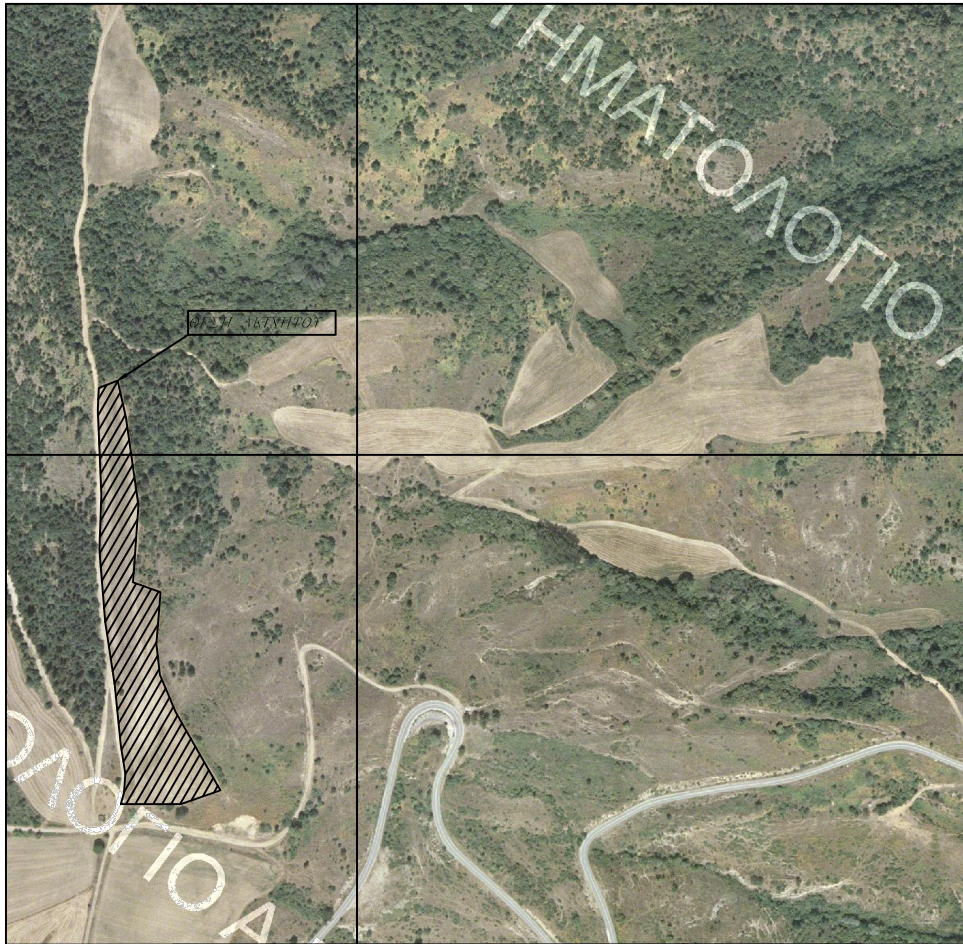

ΑΓΡΟΚΤΗΜΑ ΚΟΜΝΗΝΑΔΕΣ Ν. ΚΑΣΤΟΡΙΑΣ
 ΤΜΗΜΑ ΑΠΟ ΤΟ ΥΠ'ΑΡΙΘΜΟ 1στ ΚΟΙΝΟΧΡΗΣΤΟ Ε=20.650τ.μ.
 ΟΡΙΣΤΙΚΗΣ ΔΙΑΝΟΜΗΣ ΕΤΟΥΣ 1933
 ΑΠΟΣΠΑΣΜΑ ΟΡΘΟΦΩΤΟΧΑΡΤΗ ΠΗΓΗ ΕΘΝΙΚΟ ΚΤΗΜΑΤΟΛΟΓΙΟ

ΠΙΝΑΚΑΣ ΣΤ/ΝΩΝ ΤΕΜΑΧΙΟΥ ΣΤΟ ΕΓΣΑ 87

Κορυφή	X	Y
A	X=247759.6993	Y=4487644.9048
B	X=247820.835	Y=4487644.9048
Γ	X=247861.1885	Y=4487659.1162
Δ	X=247815.7744	Y=4487737.8962
E	X=247799.6692	Y=4487776.2646
Z	X=247795.9064	Y=4487807.6405
H	X=247800.083	Y=4487860.2792
Θ	X=247772.0745	Y=4487870.4842
I	X=247777.5937	Y=4487948.4443
K	X=247765.1543	Y=4488037.6117
Λ	X=247756.5419	Y=4488075.468
M	X=247737.3119	Y=4488067.9052
N	X=247736.4595	Y=4488045.4262
Ξ	X=247740.1561	Y=4487959.2156
O	X=247738.0883	Y=4487903.3146
Π	X=247743.7868	Y=4487830.4773
P	X=247753.6132	Y=4487765.6023
Σ	X=247759.7935	Y=4487704.083
T	X=247764.4415	Y=4487675.9695
Y	X=247763.1296	Y=4487656.5501