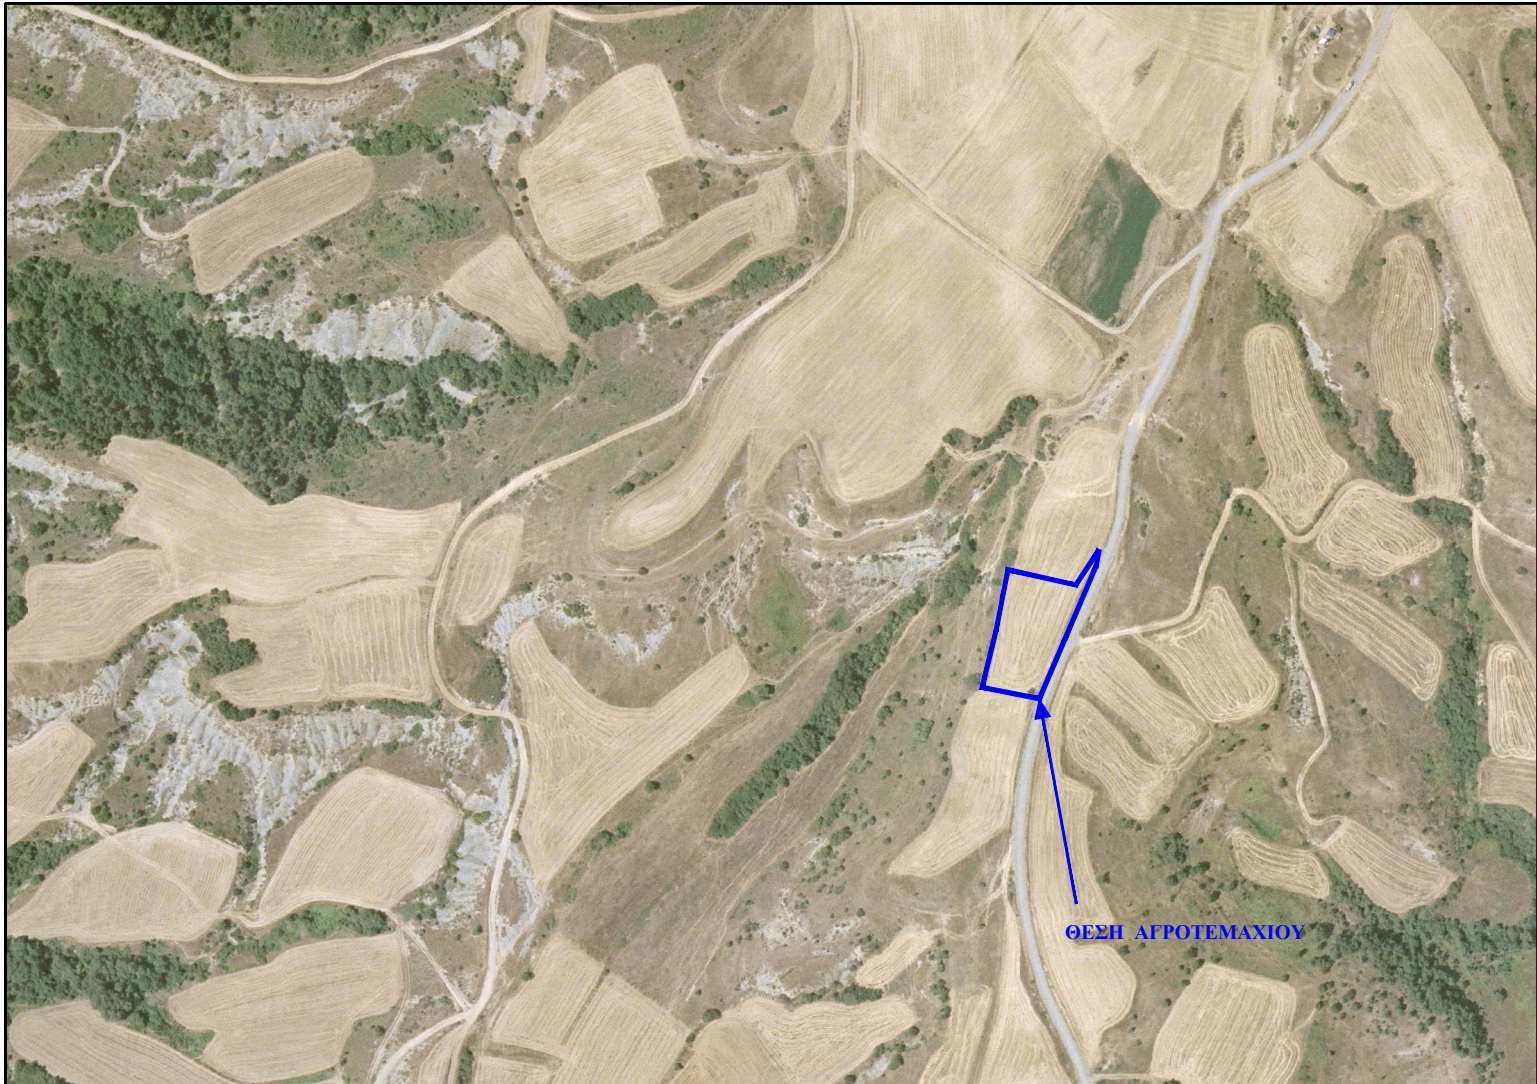

ΑΓΡΟΚΤΗΜΑ ΟΜΟΡΦΟΚΚΛΗΣΙΑΣ ΚΑΣΤΟΡΙΑΣ
Τμήμα ΑΓΡΟΤΕΜΑΧΙΟΥ 672β Ε=4.413,63τ.μ.

ΑΝΑΔΑΣΜΟΣ ΕΤΟΥΣ 1978-79
ΑΠΟΣΠΑΣΜΑ ΟΡΘΟΦΩΤΟΧΑΡΤΗ
ΠΗΓΗ ΕΘΝΙΚΟ ΚΤΗΜΑΤΟΛΟΓΙΟ

Πίνακας Συντεταγμένων των κορυφών του 1,2,3.....
Εμβαδόν τεμαχίου = 4413.63 τ.μ. - Περίμετρος = 325.27 μ.

| α/α | X | Y | Αποστάσεις |
|-----|-----------|------------|---------------|
| 1 | 255466.57 | 4477448.64 | ---- |
| 2 | 255469.75 | 4477447.93 | 1 - 2: 3.26 |
| 3 | 255515.58 | 4477437.70 | 2 - 3: 46.96 |
| 4 | 255532.27 | 4477463.03 | 3 - 4: 30.33 |
| 5 | 255530.26 | 4477451.80 | 4 - 5: 11.41 |
| 6 | 255507.38 | 4477398.20 | 5 - 6: 58.28 |
| 7 | 255489.26 | 4477355.73 | 6 - 7: 46.17 |
| 8 | 255447.99 | 4477363.89 | 7 - 8: 42.07 |
| 9 | 255458.08 | 4477404.77 | 8 - 9: 42.11 |
| 10 | 255463.42 | 4477432.37 | 9 - 10: 28.11 |
| 1 | 255466.57 | 4477448.64 | 10 - 1: 16.57 |