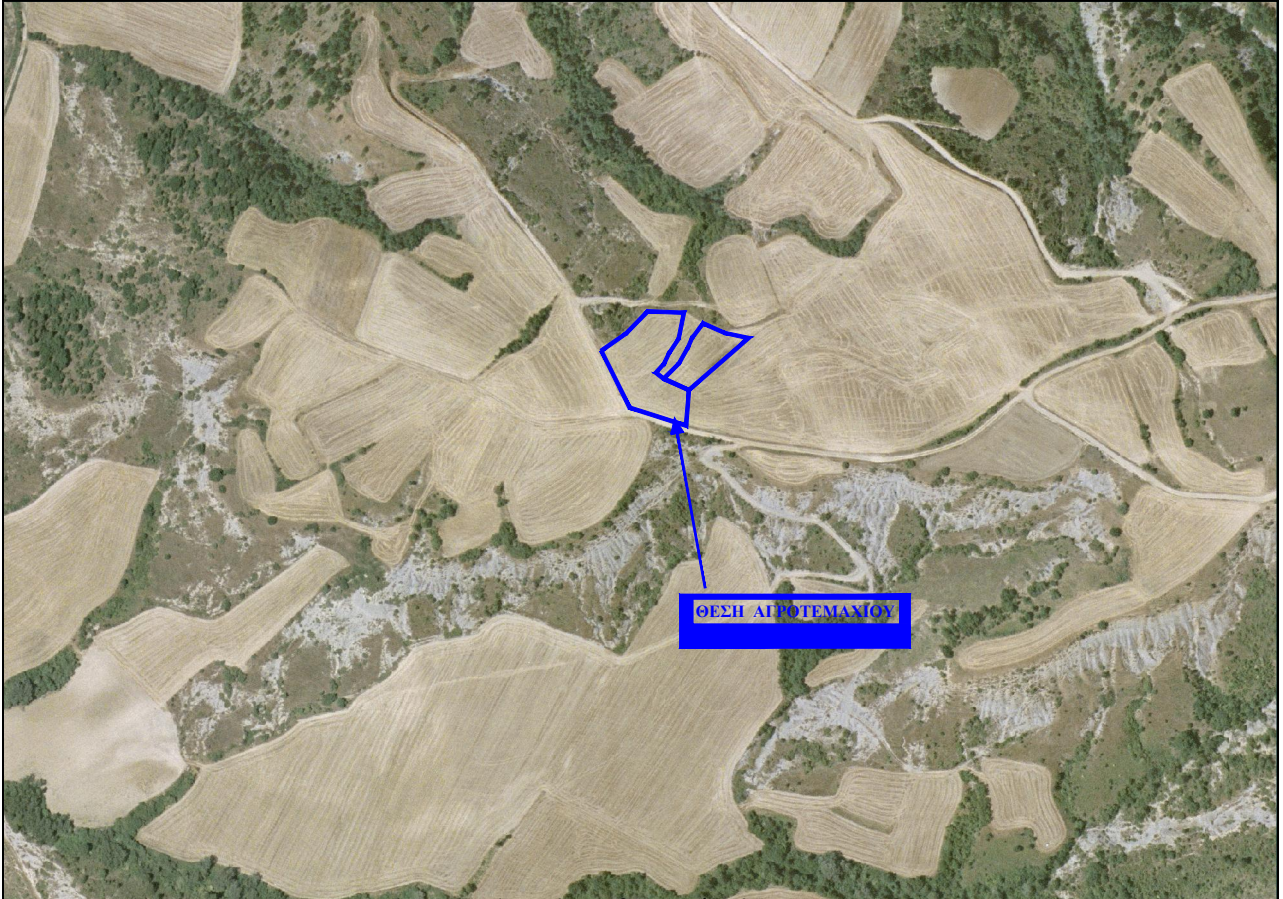

ΑΓΡΟΚΤΗΜΑ ΟΜΟΡΦΟΚΚΛΗΣΙΑΣ ΚΑΣΤΟΡΙΑΣ
 Τμήμα ΑΓΡΟΤΕΜΑΧΙΟΥ 571 & Τμήμα ΑΓΡΟΤΕΜΑΧΙΟΥ 558
 ΑΝΑΔΑΣΜΟΣ ΕΤΟΥΣ 1978-79
 ΑΠΟΣΠΑΣΜΑ ΟΡΘΟΦΩΤΟΧΑΡΤΗ
 ΠΗΓΗ ΕΘΝΙΚΟ ΚΤΗΜΑΤΟΛΟΓΙΟ

Αγροκτήματος Ομορφοκκλησίας
 Ε.Γ.Σ.Α. 87
 Συντεταγμένες Κόρυφών Αγροτεμαχίου
 Ε=6.200,00 τ.μ.

α/α	X	Y
A	254430.97	4478410.37
B	254452.18	4478425.34
Γ	254471.13	4478444.46
Δ	254502.37	4478443.34
E	254497.85	4478420.86
Z	254489.36	4478408.03
H	254485.25	4478399.28
Θ	254478.2	4478391.48
I	254484.8	4478386.18
K	254506.81	4478376.31
Λ	254504.28	4478345.6
M	254455.47	4478361.11
I	254484.8	4478386.18
N	254497.96	4478399.27
Ξ	254506.07	4478413.38
O	254509.3	4478421.31
Π	254519.06	4478434.1
P	254537.55	4478425.82
Σ	254558.41	4478421.44
K	254506.81	4478376.31