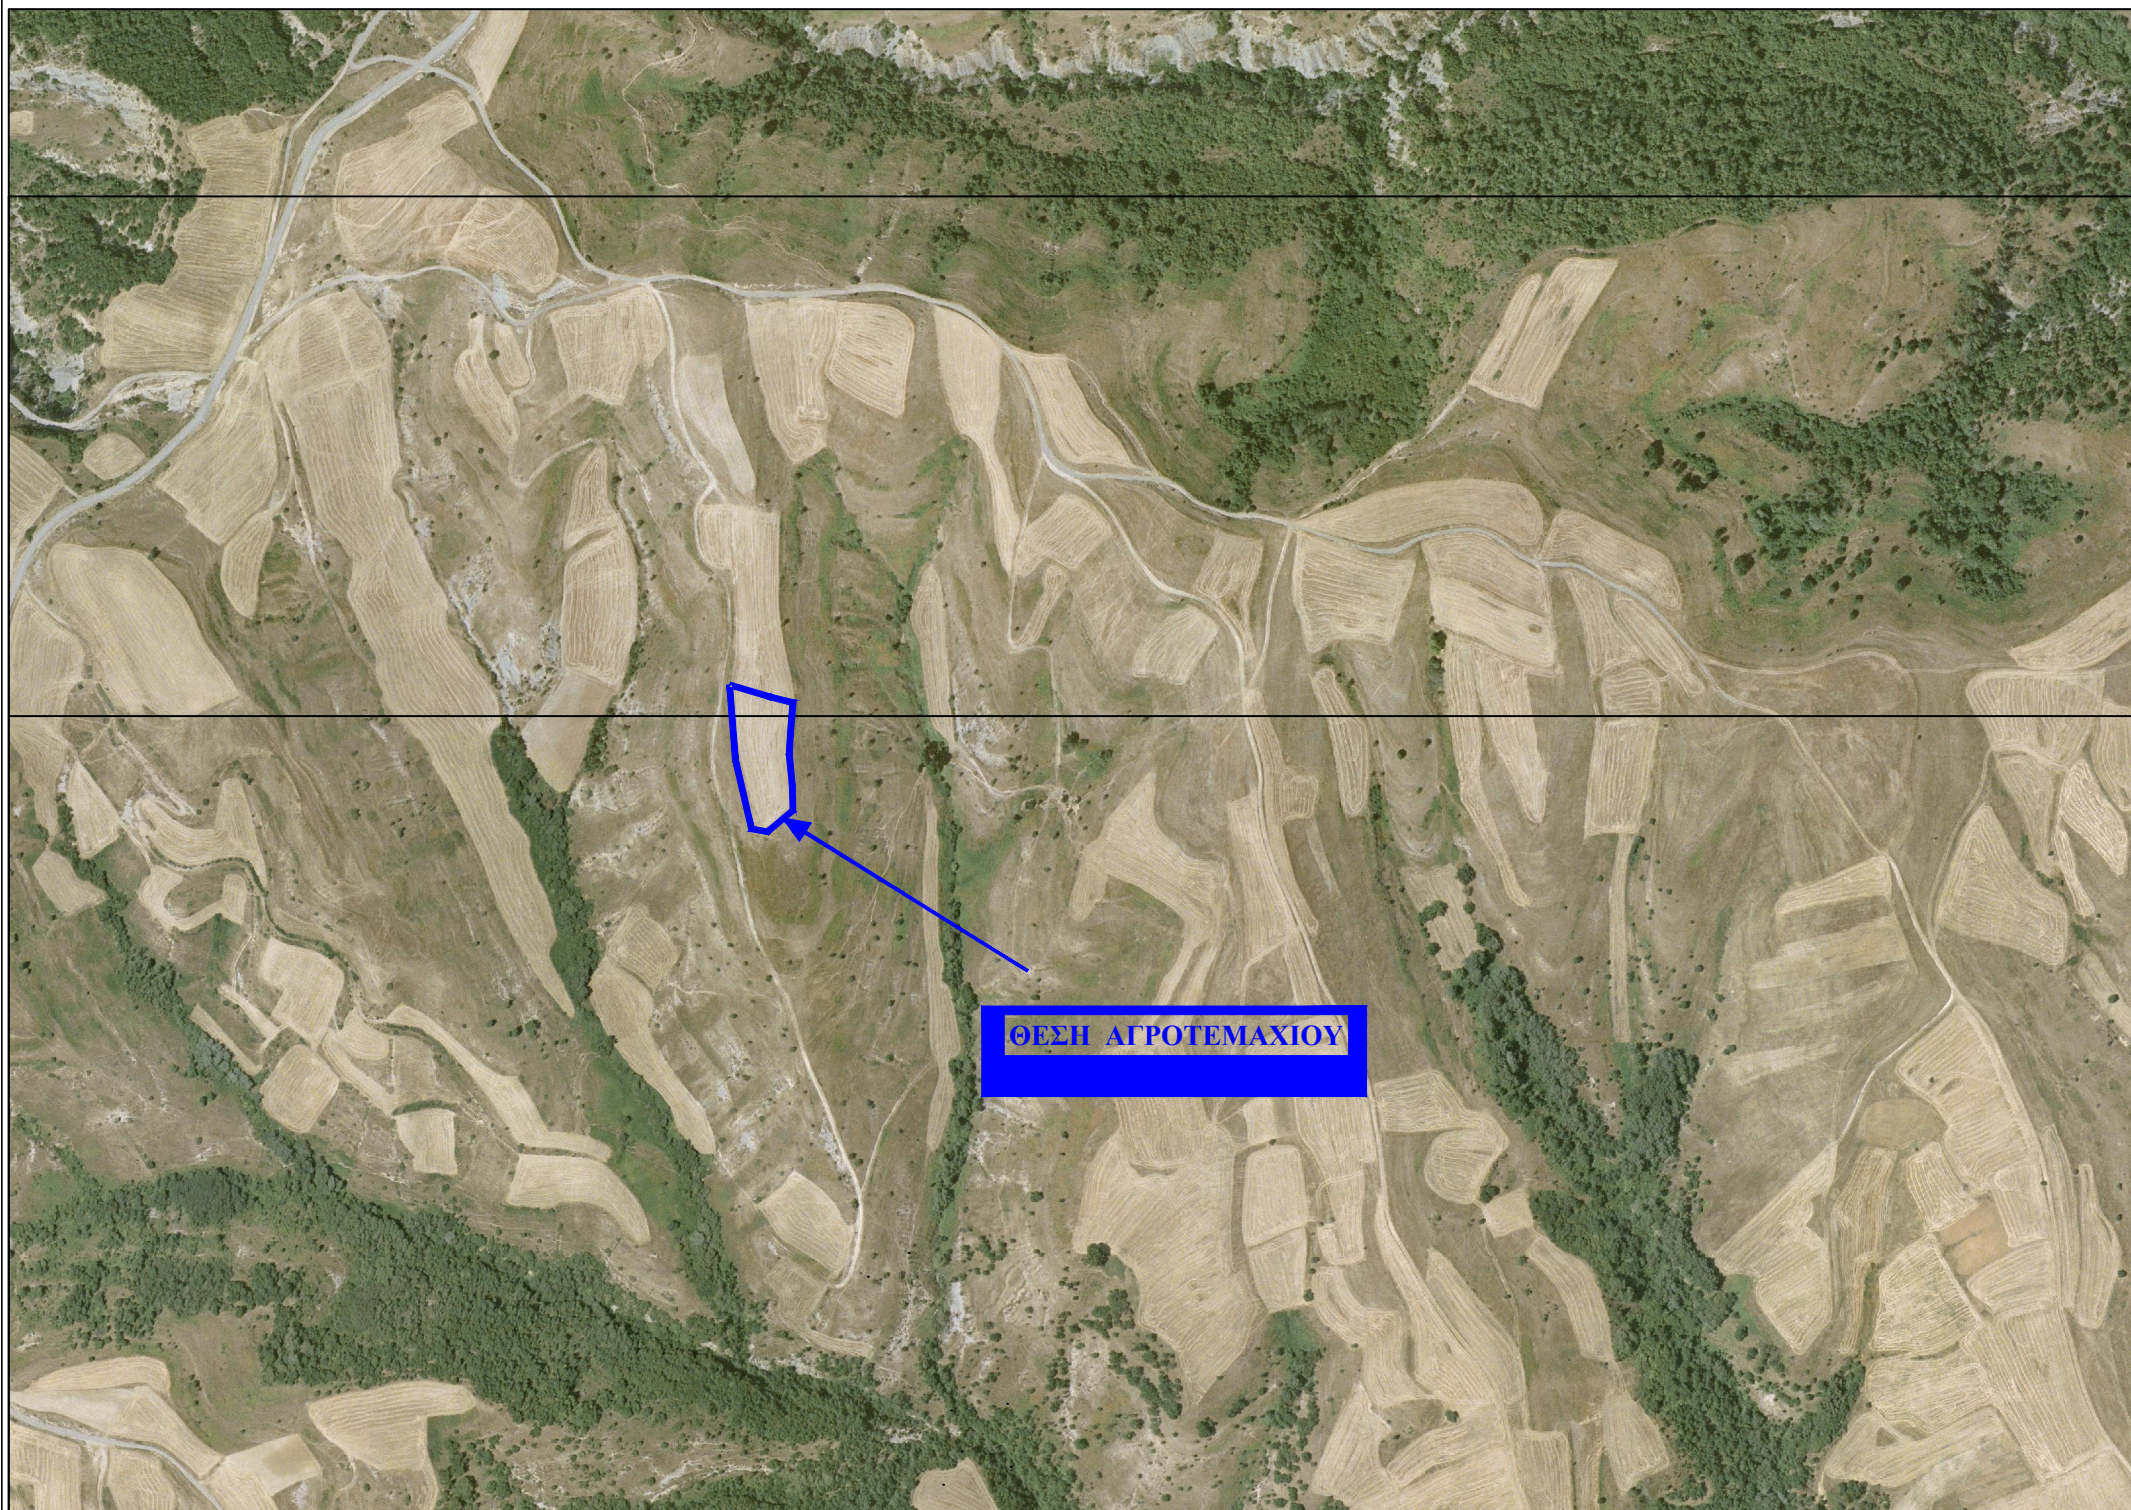

ΑΓΡΟΚΤΗΜΑ ΟΜΟΡΦΟΚΚΛΗΣΙΑΣ ΚΑΣΤΟΡΙΑΣ

Τμήμα ΑΓΡΟΤΕΜΑΧΙΟΥ 1066β Ε=7.550τ.μ.

ΑΝΑΜΟΡΦΩΣΗΣ ΕΤΟΥΣ 1961

ΑΠΟΣΠΑΣΜΑ ΟΡΘΟΦΩΤΟΧΑΡΤΗ

ΠΗΓΗ ΕΘΝΙΚΟ ΚΤΗΜΑΤΟΛΟΓΙΟ

Τμήμα του 1066β
Αγροκτήματος Ομορφοκκλησιάς
Ε.Γ.Σ.Α. 87'
Συντεταγμένες Κορυφών Αγροτεμαχίου

α/α	X	Y
A	256810.82	4478746.16
B	256853.32	4478733.52
Γ	256876.51	4478727.76
Δ	256873.98	4478695.11
E	256872.65	4478673.92
Z	256875.81	4478641.59
H	256876.5	4478615.77
Θ	256850.05	4478593.74
I	256833.63	4478596.69
K	256816.62	4478669.12