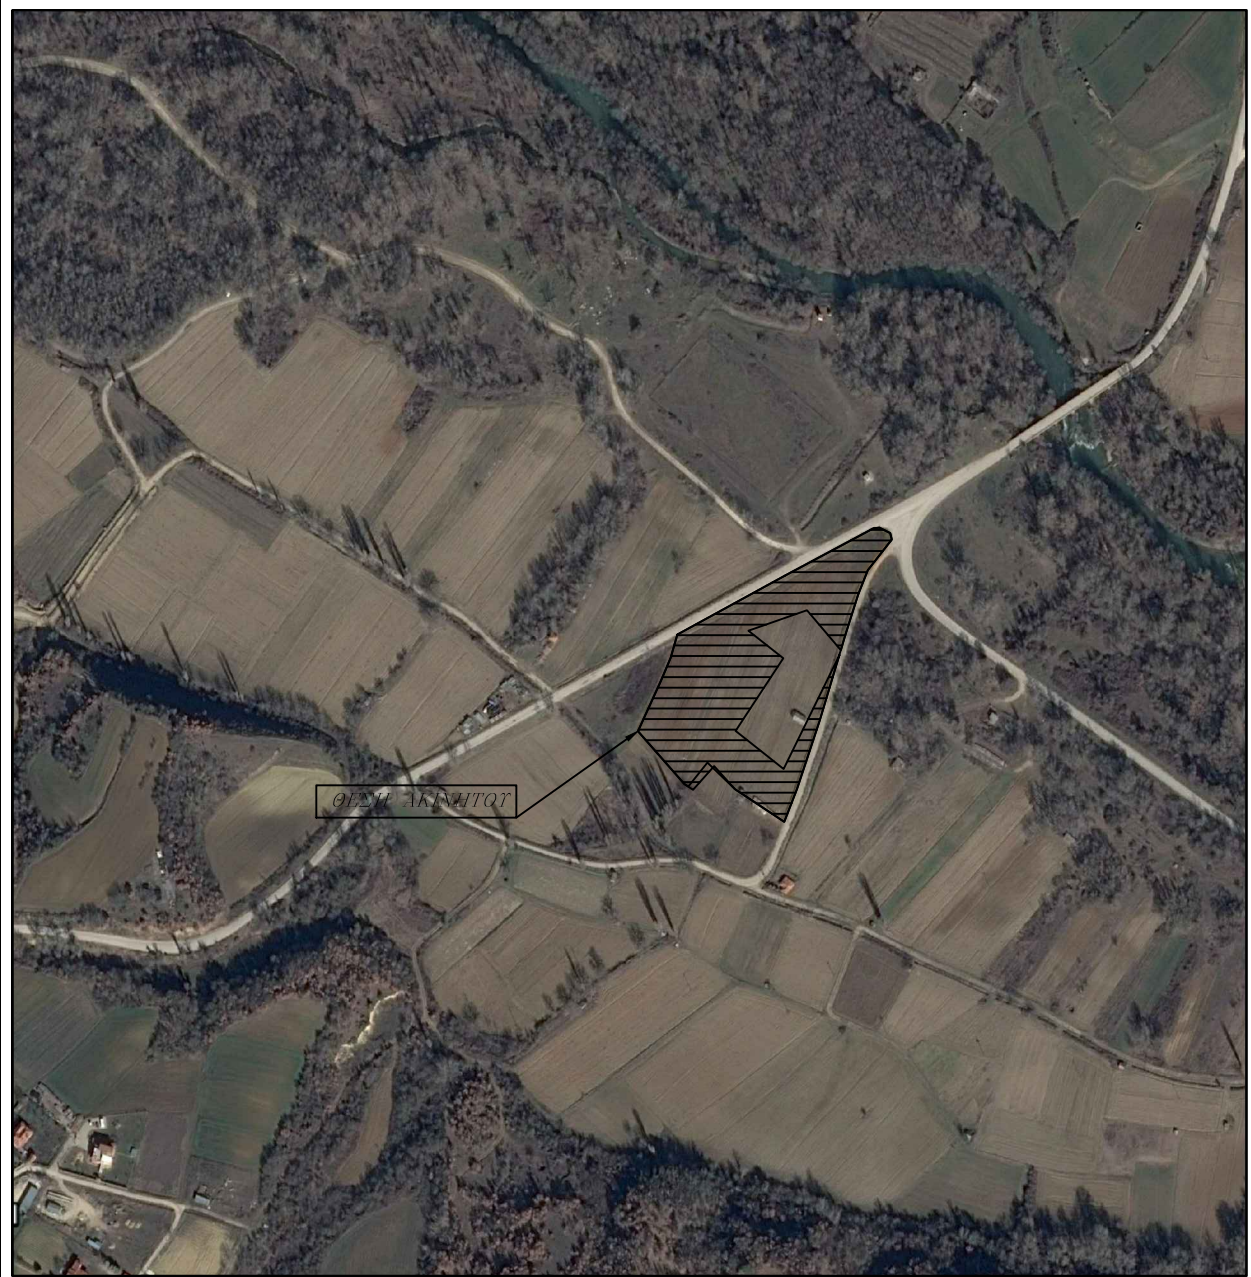

ΑΓΡΟΚΤΗΜΑ ΑΜΠΕΛΟΧΩΡΙ ΚΑΣΤΟΡΙΑΣ
 Τμήμα του ΑΓΡΟΤΕΜΑΧΙΟΥ 45στ Ε=15.316,00τ.μ.
 ΑΝΑΔΑΣΜΟΣ ΕΤΟΥΣ 1978-81
 ΑΠΟΣΠΑΣΜΑ GOOGLE EARTH

ΠΙΝΑΚΑΣ ΣΤ/ΝΩΝ ΚΟΡΥΦΩΝ ΓΗΠΕΔΟΥ ΣΤΟ ΕΓΧΡ 87

Κορυφή	X	Y	Κορυφή	X	Y
A	X=268064.473	Y=4479179.3301	Ο	X=268141.7211	Y=4479075.4728
B	X=268146.9516	Y=4479221.2721	Π	X=268186.4435	Y=4479160.2966
Γ	X=268214.985	Y=4479255.206	Ρ	X=268183.465	Y=4479151.271
Δ	X=268219.409	Y=4479255.464	Σ	X=268170.165	Y=4479111.34
E	X=268227.442	Y=4479251.052	Τ	X=268151.362	Y=4479060.046
Z	X=268228.6626	Y=4479246.2497	Υ	X=268140.9809	Y=4479035.562
H	X=268209.7291	Y=4479223.5641	Φ	X=268104.463	Y=4479061.392
Θ	X=268201.964	Y=4479205.461	Χ	X=268089.3378	Y=4479079.1079
I	X=268191.109	Y=4479174.434	Ψ	X=268072.7814	Y=4479061.7176
K	X=268187.5514	Y=4479163.6536	Ω	X=268066.42	Y=4479066.221
Λ	X=268162.8738	Y=4479194.6662	α	X=268032.442	Y=4479107.217
M	X=268118.2911	Y=4479180.4991	β	X=268051.178	Y=4479144.776
N	X=268143.911	Y=4479159.0449	γ	X=268058.834	Y=4479161.835
Ξ	X=268106.3479	Y=4479105.1912			