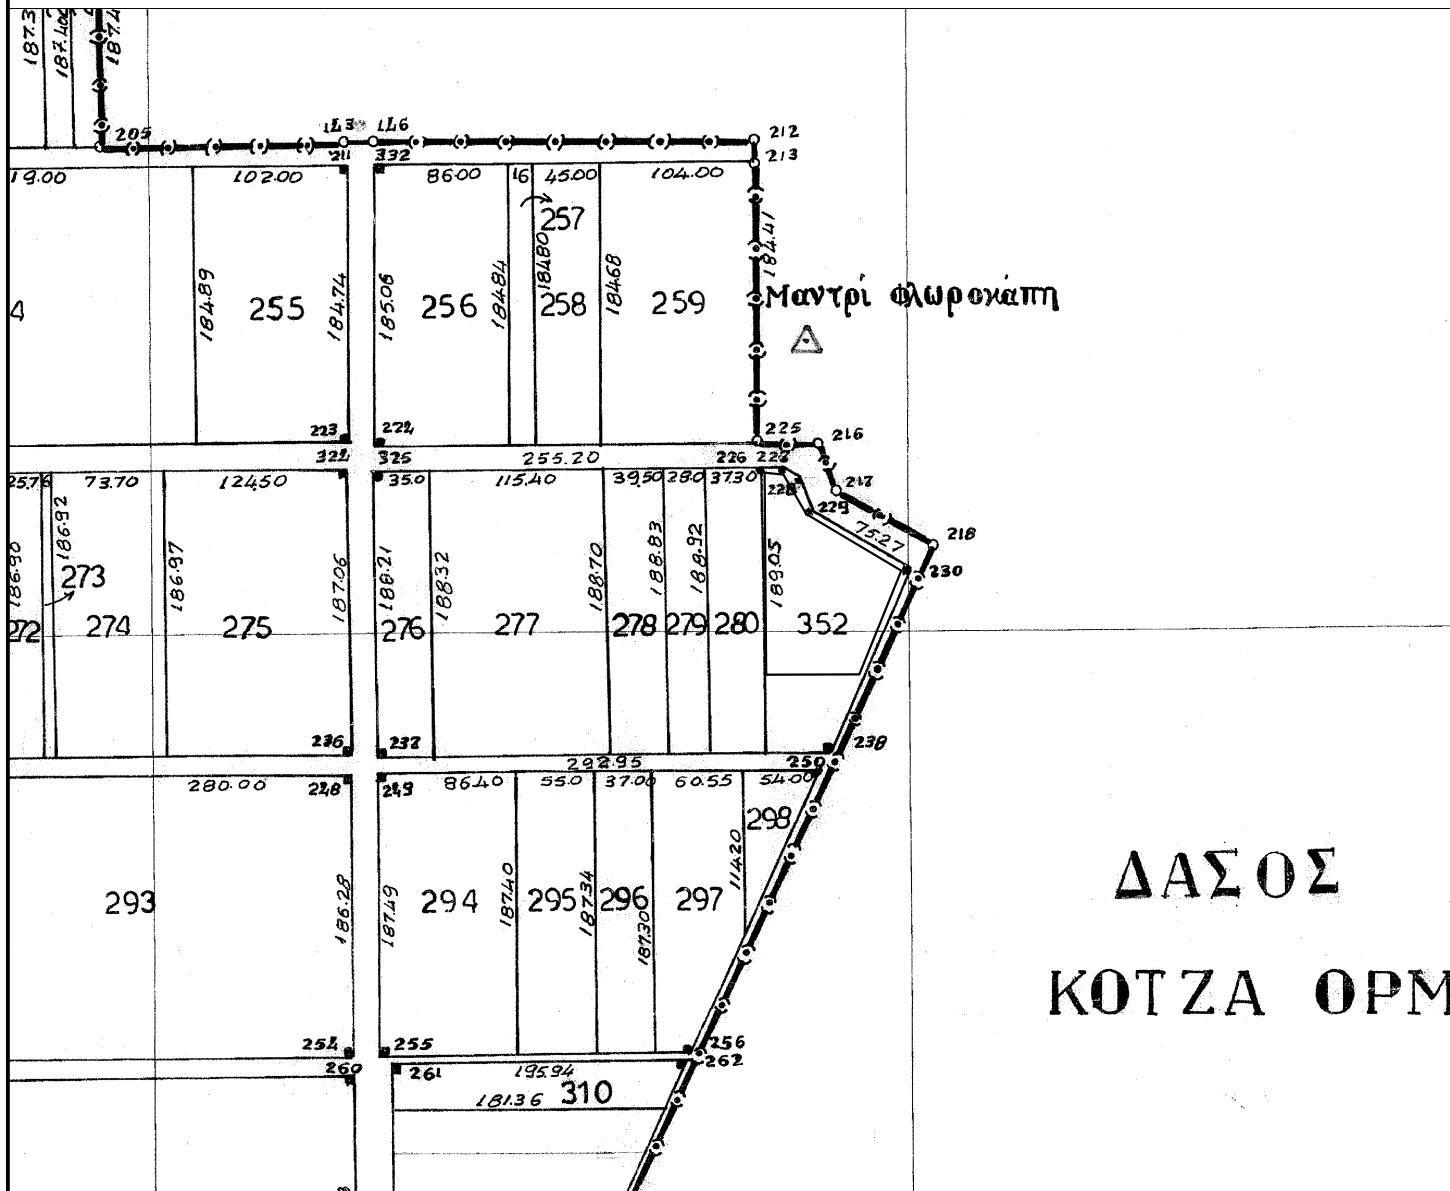

ΑΠΟΣΠΑΣΜΑ ΑΡΓΟΚΤΗΜΑΤΟΣ "ΜΟΝΑΣΤΗΡΑΚΙ"

ΑΝΑΔΑΣΜΟΣ 1985-86
ΚΛΙΜΑΚΑ 1: 5000

ΕΓΣΑ 87

Τμήμα του 352 τεμαχίου έκτασης 7.927τ.μ.

	X	Y
A	564193,89	4525495,42
B	564192,85	4525629,15
Γ	564205,36	4525627,71
Δ	564220,49	4525601,80
E	564283,20	4525564,37
Z	564255,47	4525495,75