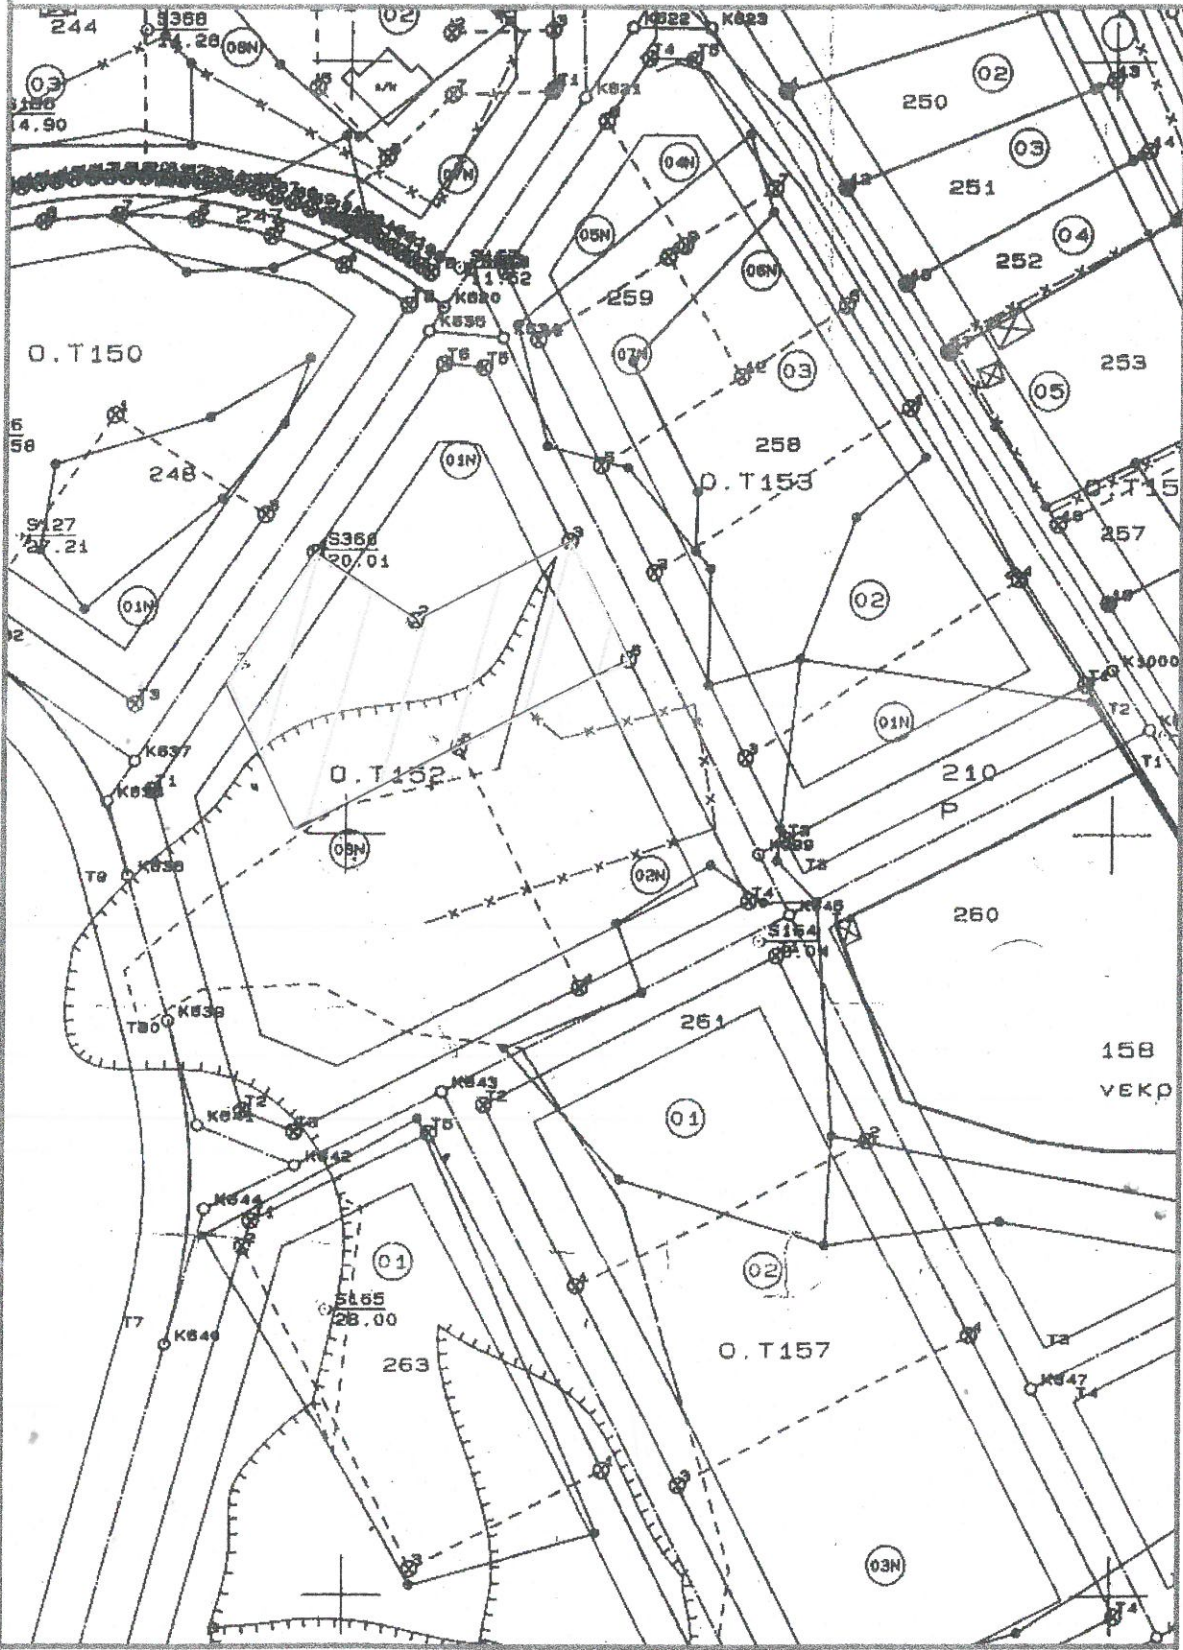

ΑΠΟΣΠΑΣΜΑ ΠΡΑΞΗΣ ΕΦΑΡΜΟΓΗΣ ΝΕΑΣ ΗΡΑΚΛΕΙΤΣΑΣ

ΚΛΙΜΑΚΑ 1 : 1000