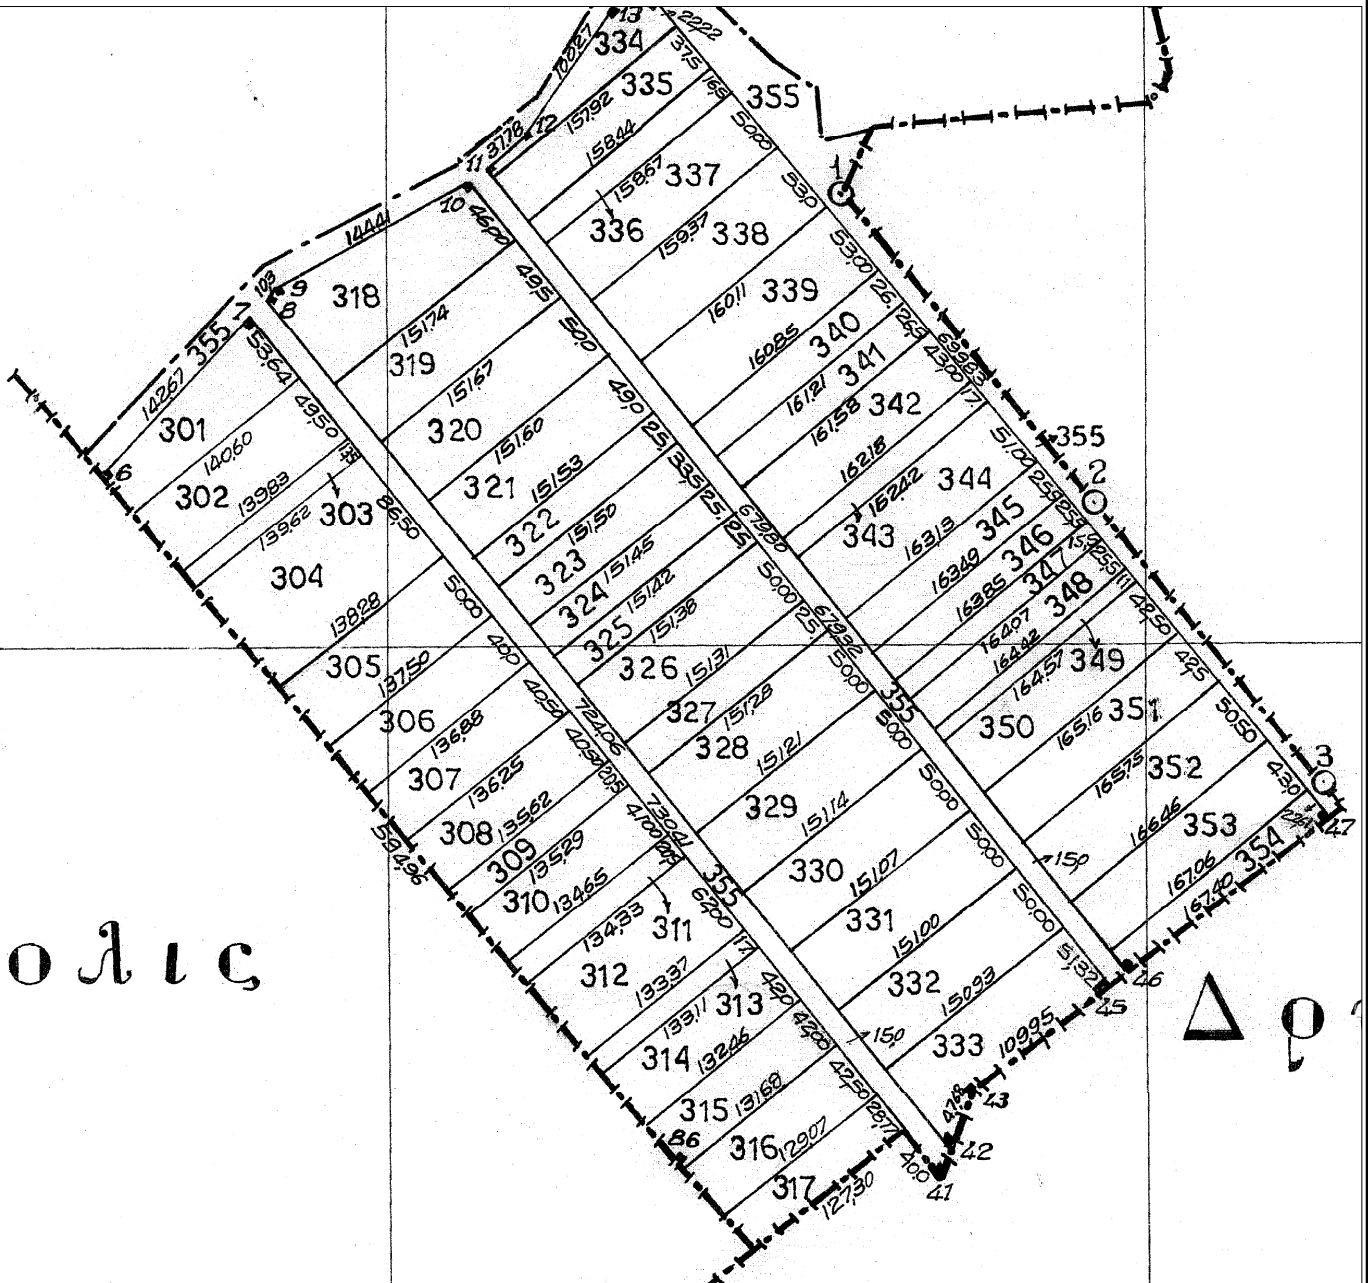

ΑΠΟΣΠΑΣΜΑ ΑΡΓΟΚΤΗΜΑΤΟΣ "ΚΑΛΥΒΙΑ"

ΑΝΑΔΑΣΜΟΣ 1979
ΚΛΙΜΑΚΑ 1: 5000

ΕΓΣΑ 87

πολις

Δ ρ

τεμάχιο 327 έκτασης 3.782τ.μ.

	X	Y
A	560378,06	4537449,29
B	560496,13	4537544,45
Γ	560511,78	4537524,96
Δ	560393,75	4537429,82