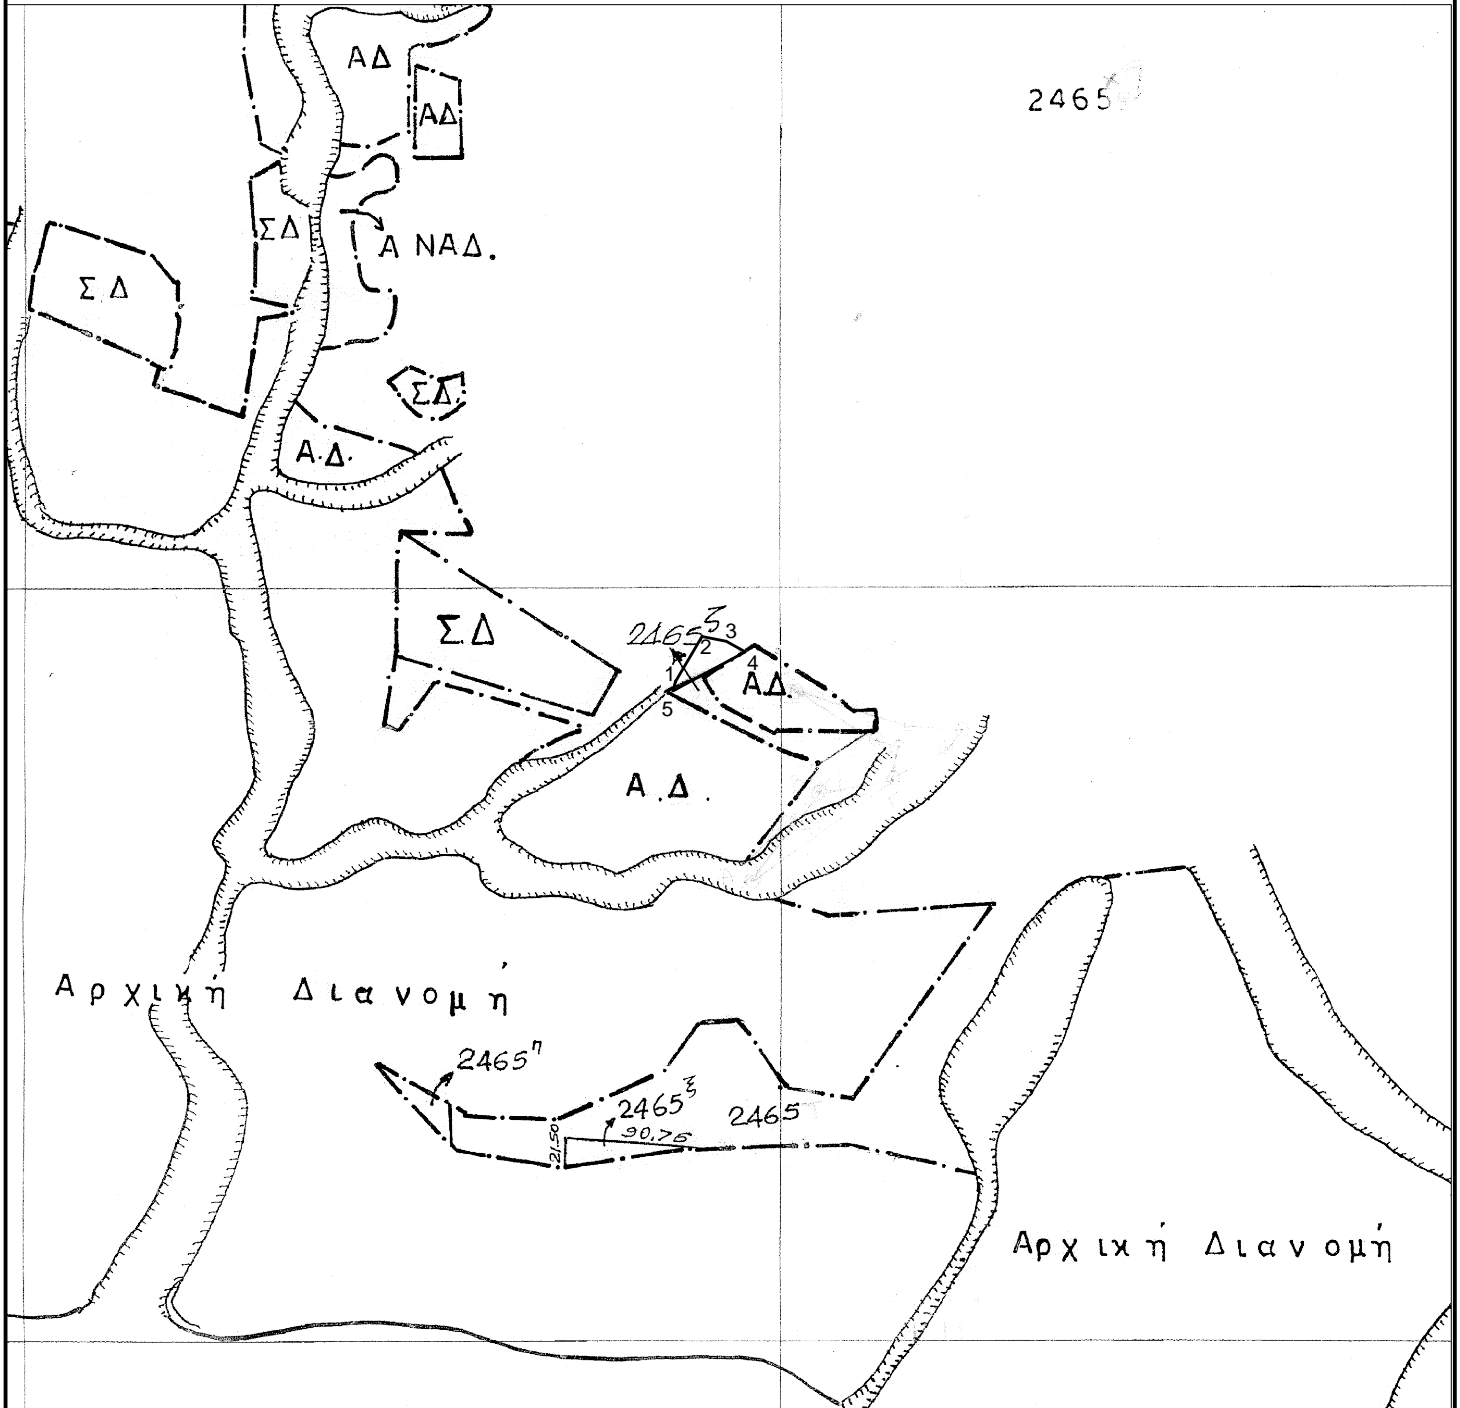

# ΑΠΟΣΠΑΣΜΑ ΑΡΓΟΚΤΗΜΑΤΟΣ "ΚΑΡΥΑΝΗ"

ΣΥΜΠΛΗΡΩΜΑΤΙΚΗ ΔΙΑΝΟΜΗ 1979-80  
ΚΛΙΜΑΚΑ 1: 5000

ΕΓΣΑ 87

Τμήμα 123451 του 2465, έκτασης **676,61** τμ :

X= 499603,10 Y=4509229,77	X= 499649,42 Y=4509249,45	X= 499620,78 Y=4509259,51
X= 499601,49 Y=4509223,65	X= 499636,80 Y=4509256,39	