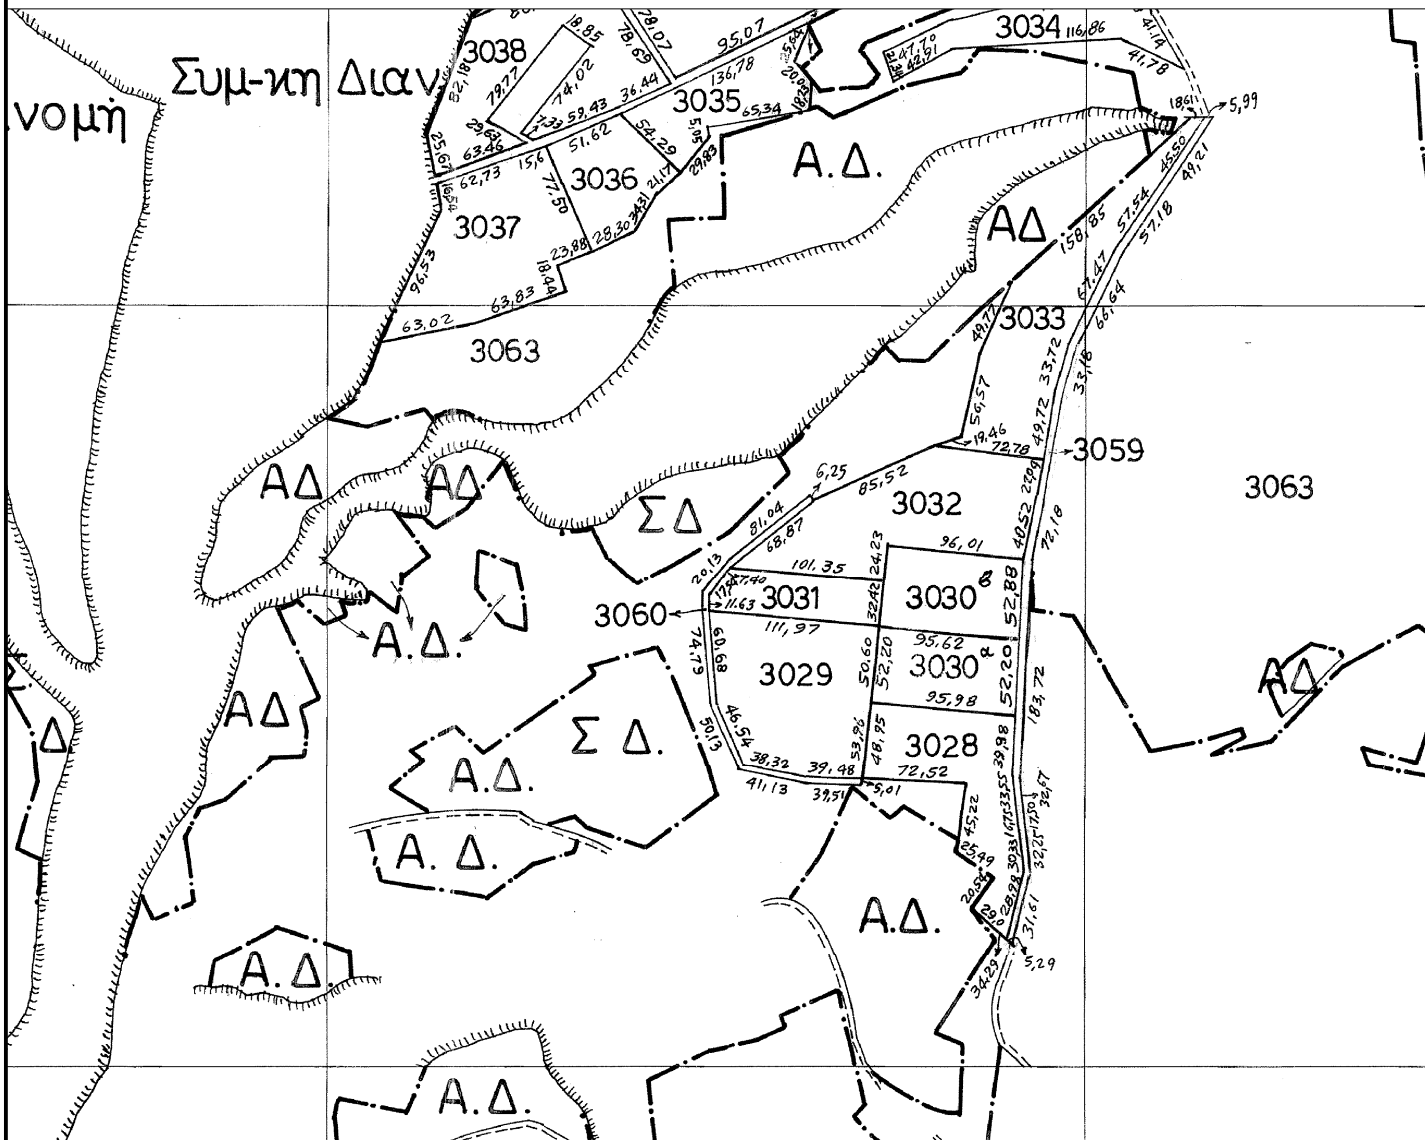

ΑΠΟΣΠΑΣΜΑ ΑΡΓΟΚΤΗΜΑΤΟΣ "ΟΦΡΥΝΙΟ"

ΣΥΜΠΛ/ΚΗ ΔΙΑΝΟΜΗ 1994-95
ΚΛΙΜΑΚΑ 1: 5000

ΕΓΣΑ 87

Διαθέσιμο τεμάχιο 3032 έκτασης 10.056τ.μ.

	X	Y
A	492160,73	4516696,63
B	492157,05	4516674,89
Γ	492153,62	4516634,51
Δ	492058,12	4516644,52
E	492056,12	4516620,37
Z	491955,10	4516628,71
H	492009,56	4516670,89
Θ	492088,33	4516704,22