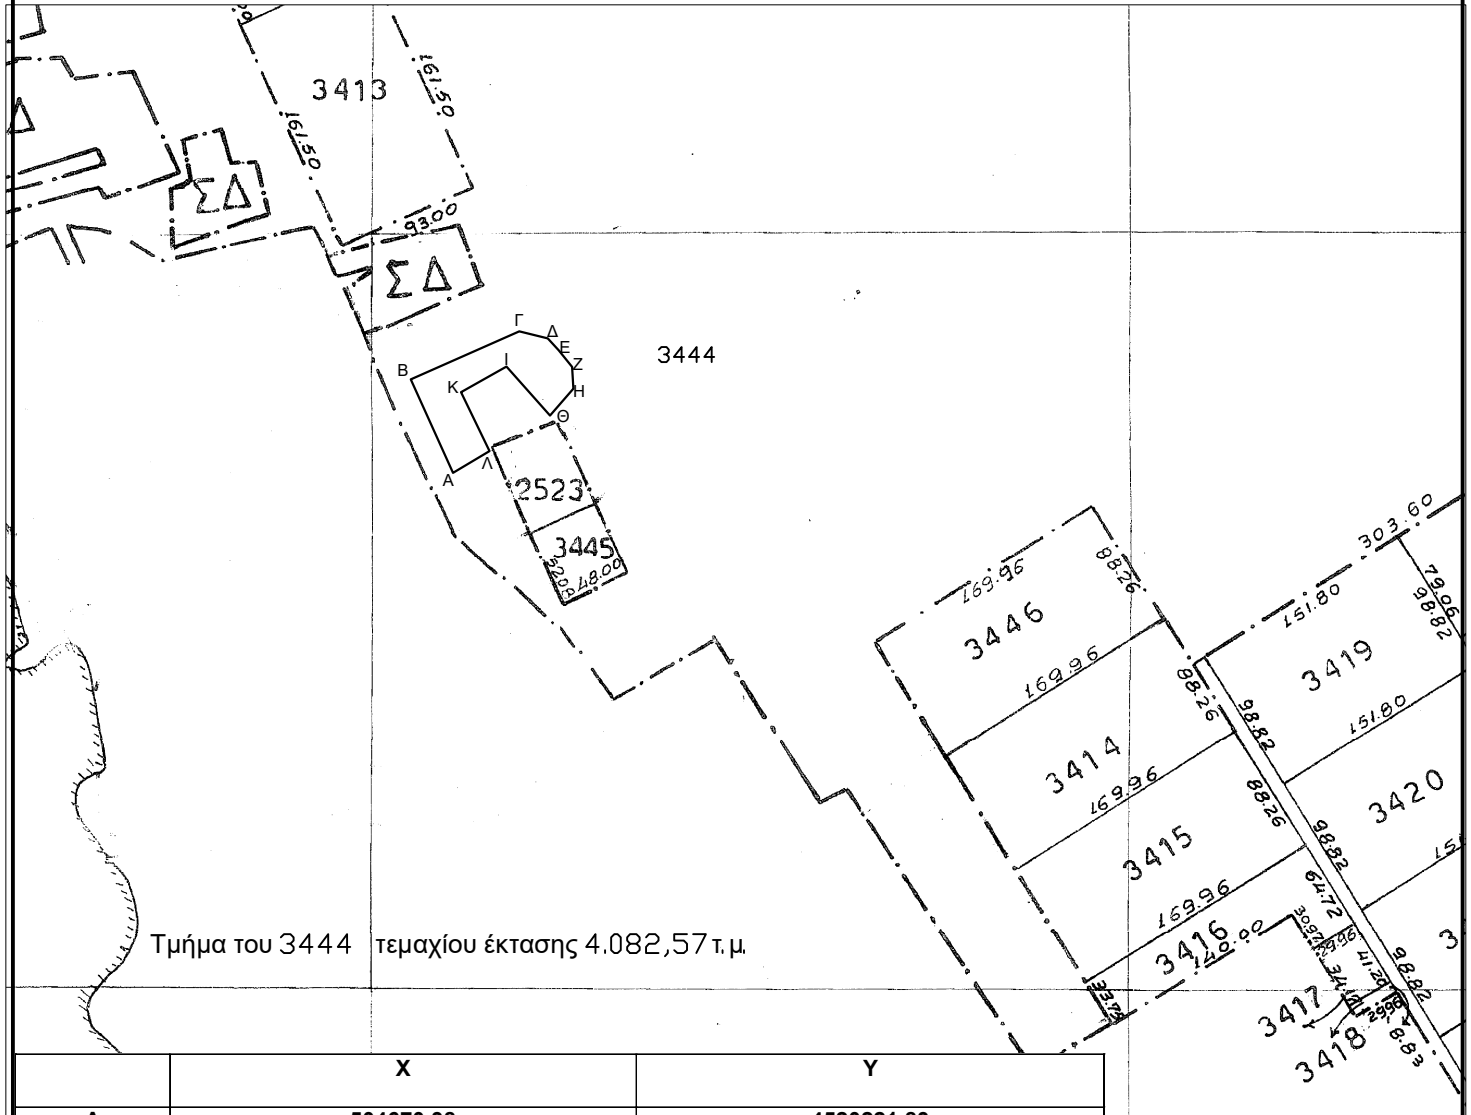

ΑΠΟΣΠΑΣΜΑ ΑΡΓΟΚΤΗΜΑΤΟΣ "ΠΛΑΤΑΝΟΤΟΠΟΣ"

Συμπ/κή Διανομή 1987-88
ΚΛΙΜΑΚΑ 1: 5000

ΕΓΣΑ 87

	X	Y
A	504670,38	4520221,83
B	504642,53	4520283,58
Γ	504714,28	4520315,29
Δ	504733,13	4520310,68
E	504740,15	4520302,82
Z	504749,03	4520291,69
H	504749,89	4520277,35
Θ	504734,47	4520259,70
I	504705,67	4520291,92
K	504675,60	4520275,10
Λ	504694,43	4520236,04