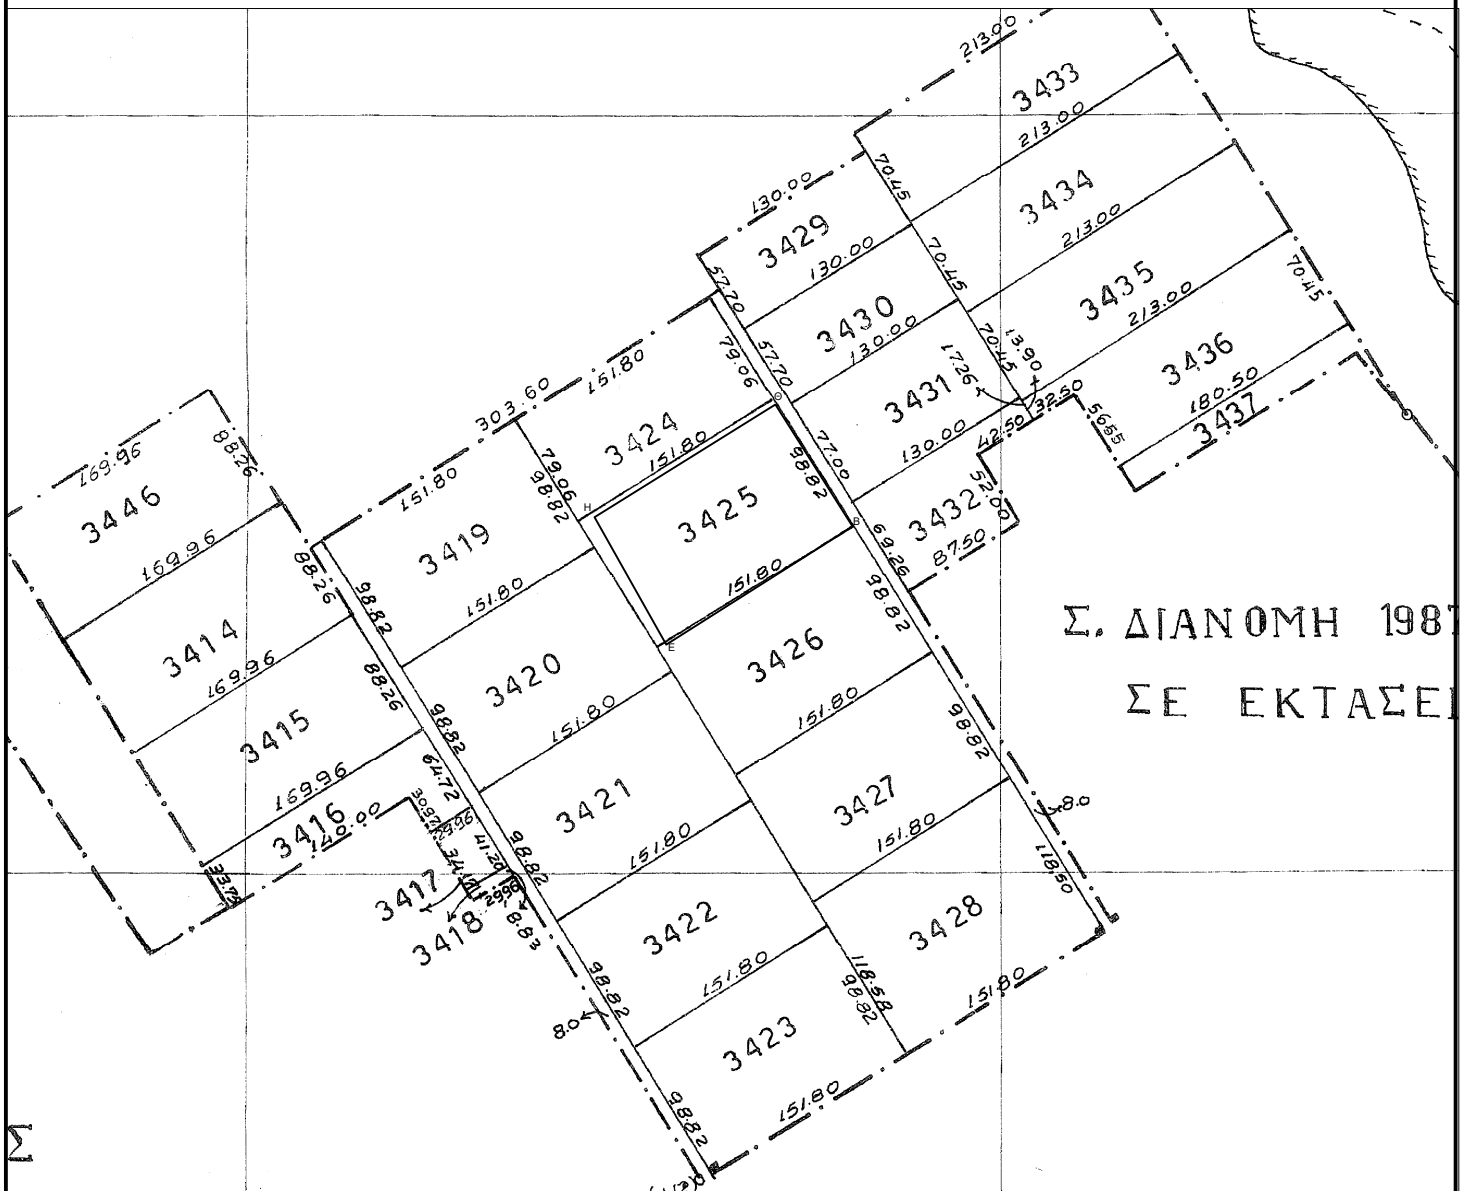

# ΑΠΟΣΠΑΣΜΑ ΑΡΓΟΚΤΗΜΑΤΟΣ "ΠΛΑΤΑΝΟΤΟΠΟΣ"

ΣΥΜΠΛΗΡΩΜΑΤΙΚΗ ΔΙΑΝΟΜΗ 1987-88  
ΚΛΙΜΑΚΑ 1: 5000

ΕΓΣΑ 87

Τμήμα του 3425 τεμαχίου έκτασης 13.747,19τ.μ.

	X	Y
Θ	505470,60	4520190,56
Β	505521,68	4520110,00
Ε	505398,57	4520031,93
Η	505351,13	4520116,12