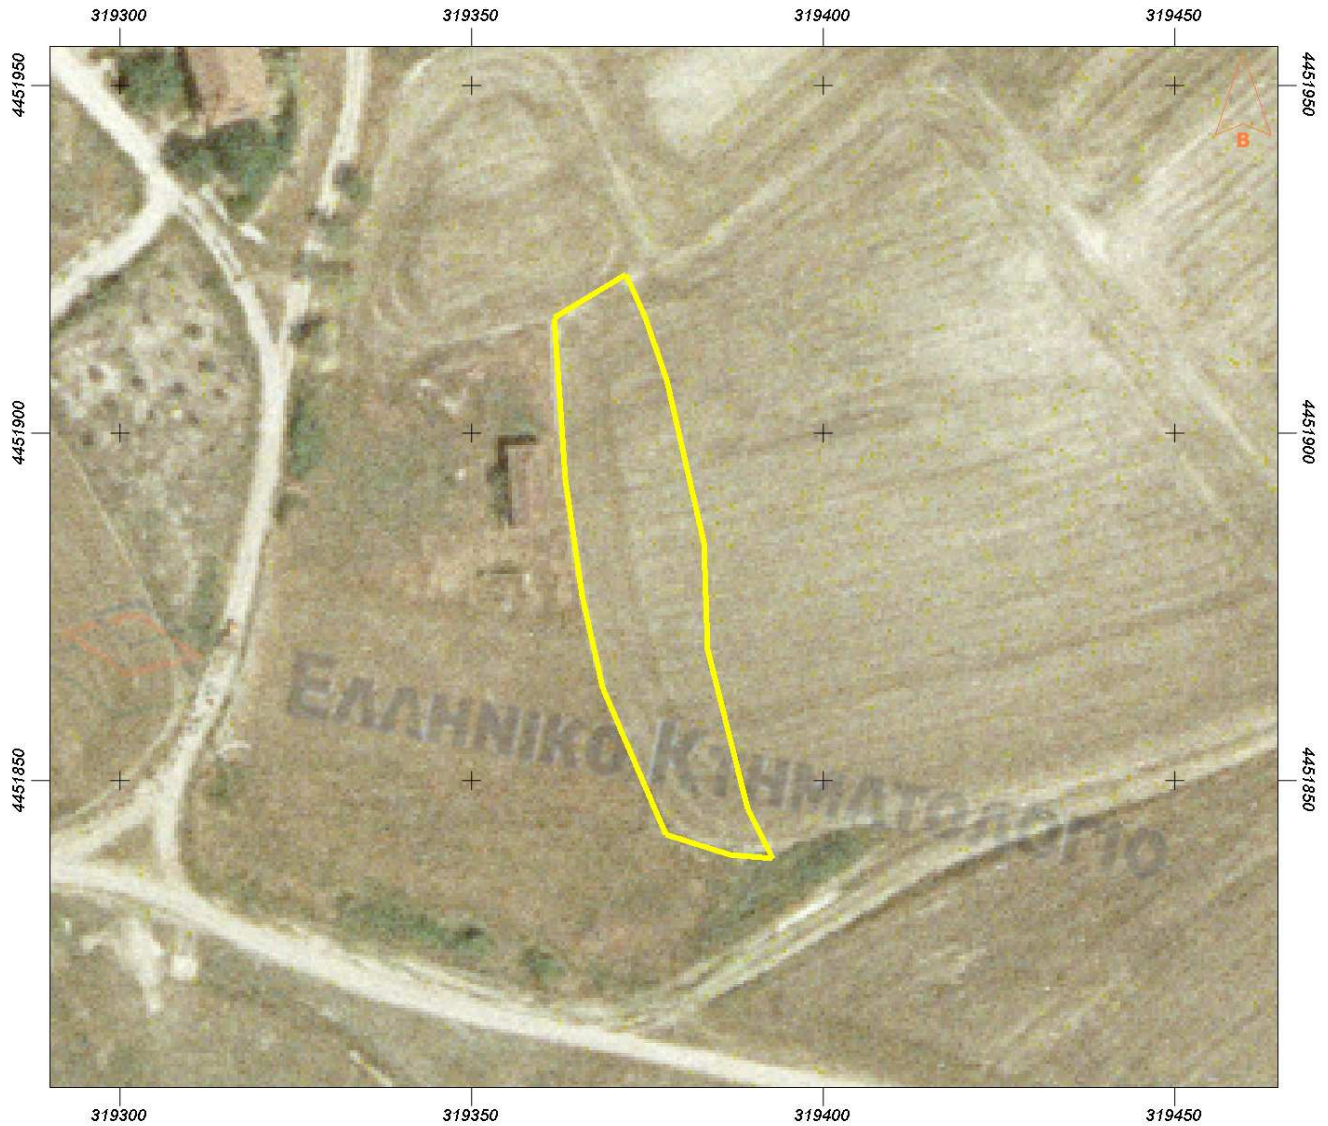

ΕΛΛΗΝΙΚΟ ΚΤΗΜΑΤΟΛΟΓΙΟ

ΔΗΜΗΤΡΙΟΣ ΖΥΜΑΡΑΣ ΣΠΑΡΤΟ

Εμβαδόν: 1260.00 τ.μ.

Ιδιότητα:		
Α/Α	X	Y
0	319361.85	4451916.50
1	319371.95	4451922.68
2	319374.80	4451916.53
3	319377.76	4451907.57
4	319383.08	4451884.15
5	319383.71	4451868.77
6	319389.37	4451845.90
7	319392.87	4451838.77
8	319386.83	4451839.26
9	319377.66	4451842.10
10	319368.72	4451863.34
11	319365.81	4451876.57
12	319363.43	4451893.24
13	319361.85	4451916.50