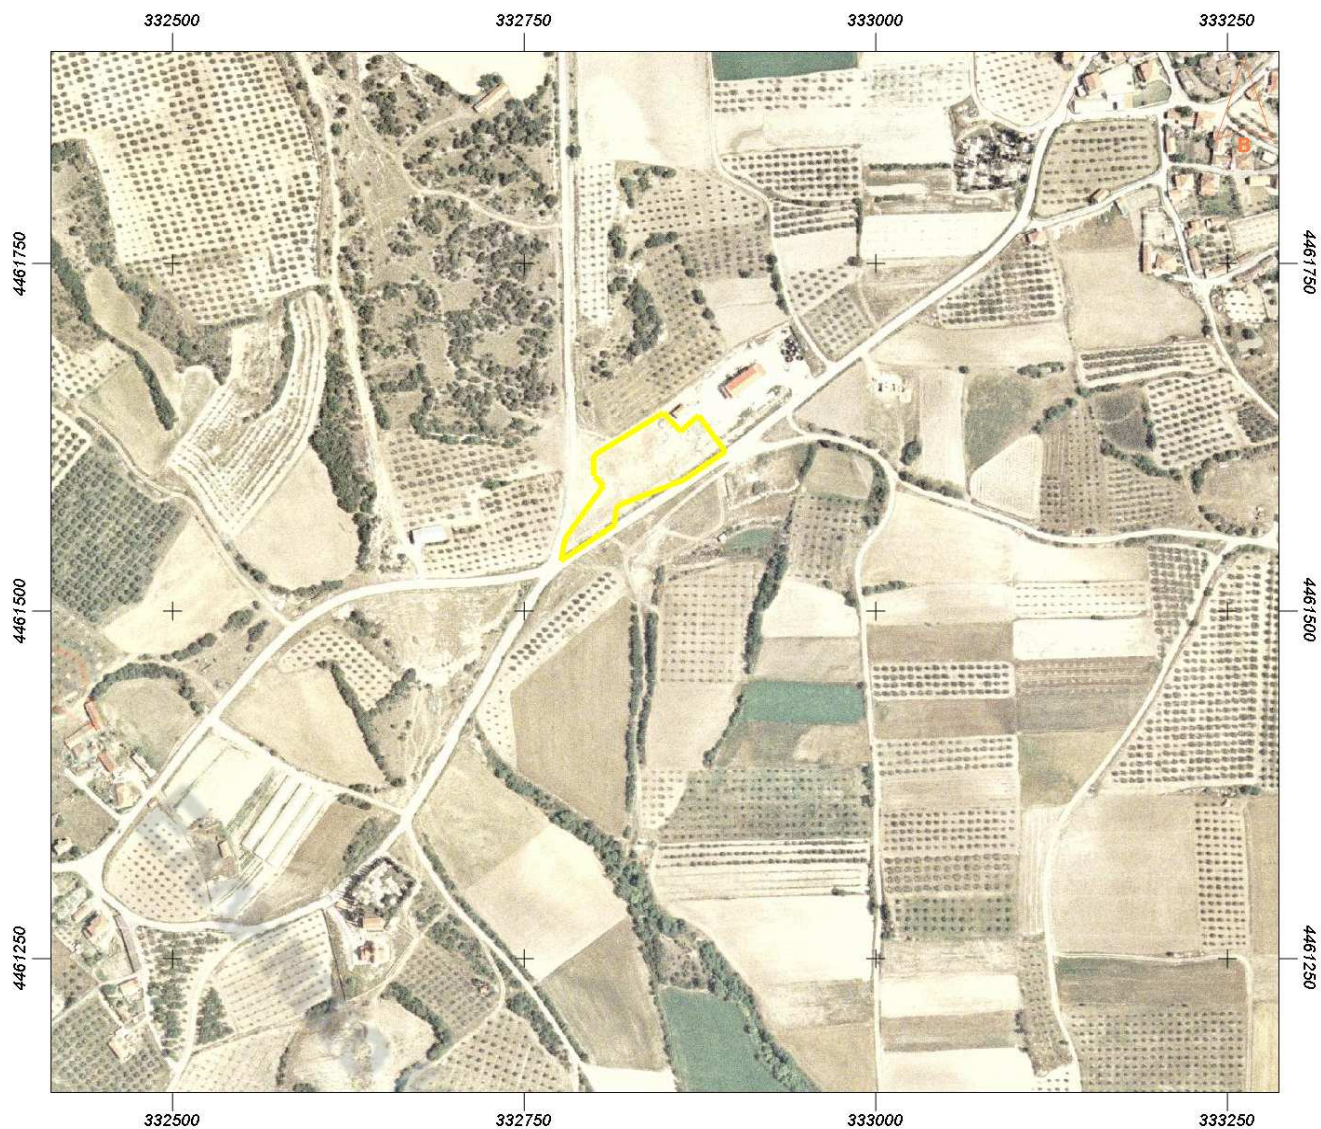

ΕΛΛΗΝΙΚΟ ΚΤΗΜΑΤΟΛΟΓΙΟ

ΑΓΡΟΤΙΚΟΣ ΣΥΝΕΤΑΙΡΙΣΜΟΣ ΙΜΕΡΩΝ

Εμβαδόν: 4445.18 τ.μ.

Ιδιότητα:		
Α/Α	X	Y
0	332799.92	4461612.03
1	332800.28	4461596.46
2	332806.55	4461590.19
3	332779.70	4461552.49
4	332776.13	4461535.93
5	332815.20	4461561.95
6	332814.73	4461566.88
7	332816.72	4461575.08
8	332863.36	4461594.03
9	332893.42	4461614.05
10	332874.13	4461640.18
11	332861.37	4461628.89
12	332849.16	4461642.39
13	332799.92	4461612.03