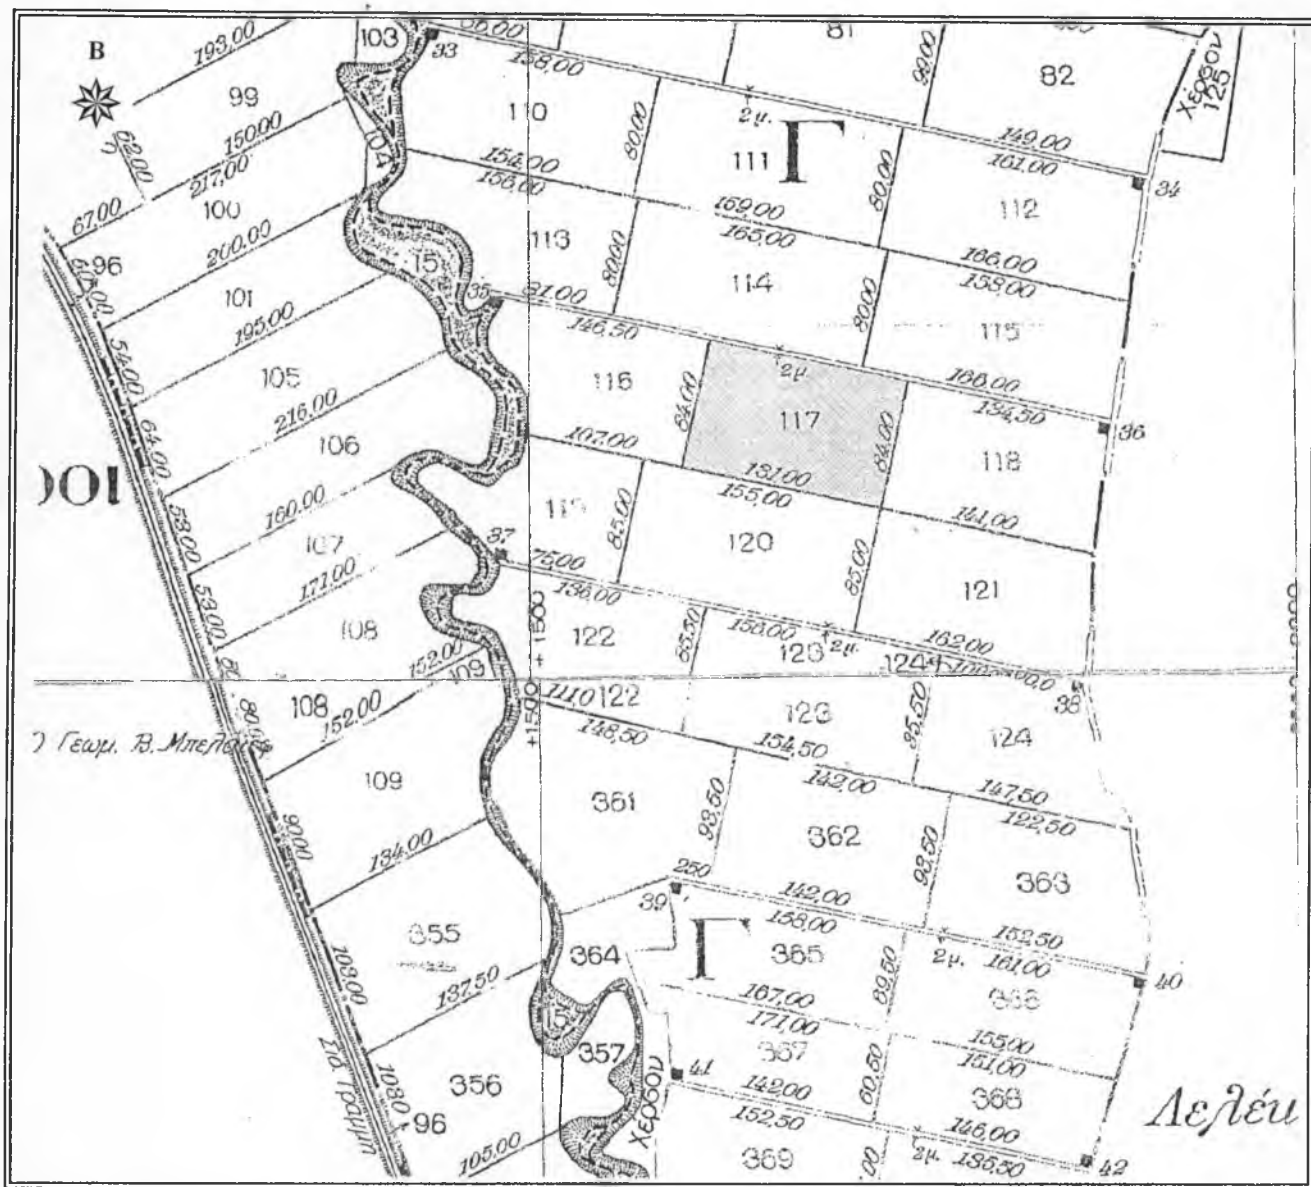

ΔΙΑΓΡΑΜΜΑ
 ΑΓΡΟΚΤΗΜΑ ΚΑΛΛΙΘΕΑΣ
 ΑΡΧΙΚΗ ΔΙΑΝΟΜΗ ΕΤΟΥΣ 1930
 ΤΕΜΑΧΙΟ : 117 ΤΕΜ.
 ΕΜΒΑΔΟΝ : 11.004,00 τ.μ.
 ΚΑΙΜΑΚΑ : 1 : 5 000

Κορυφή	X	Y	Li,i+1
1	620805.850	4546665.070	83.99
2	620789.460	4546582.690	131.00
3	620917.940	4546557.130	84.00
4	620934.330	4546639.520	131.00