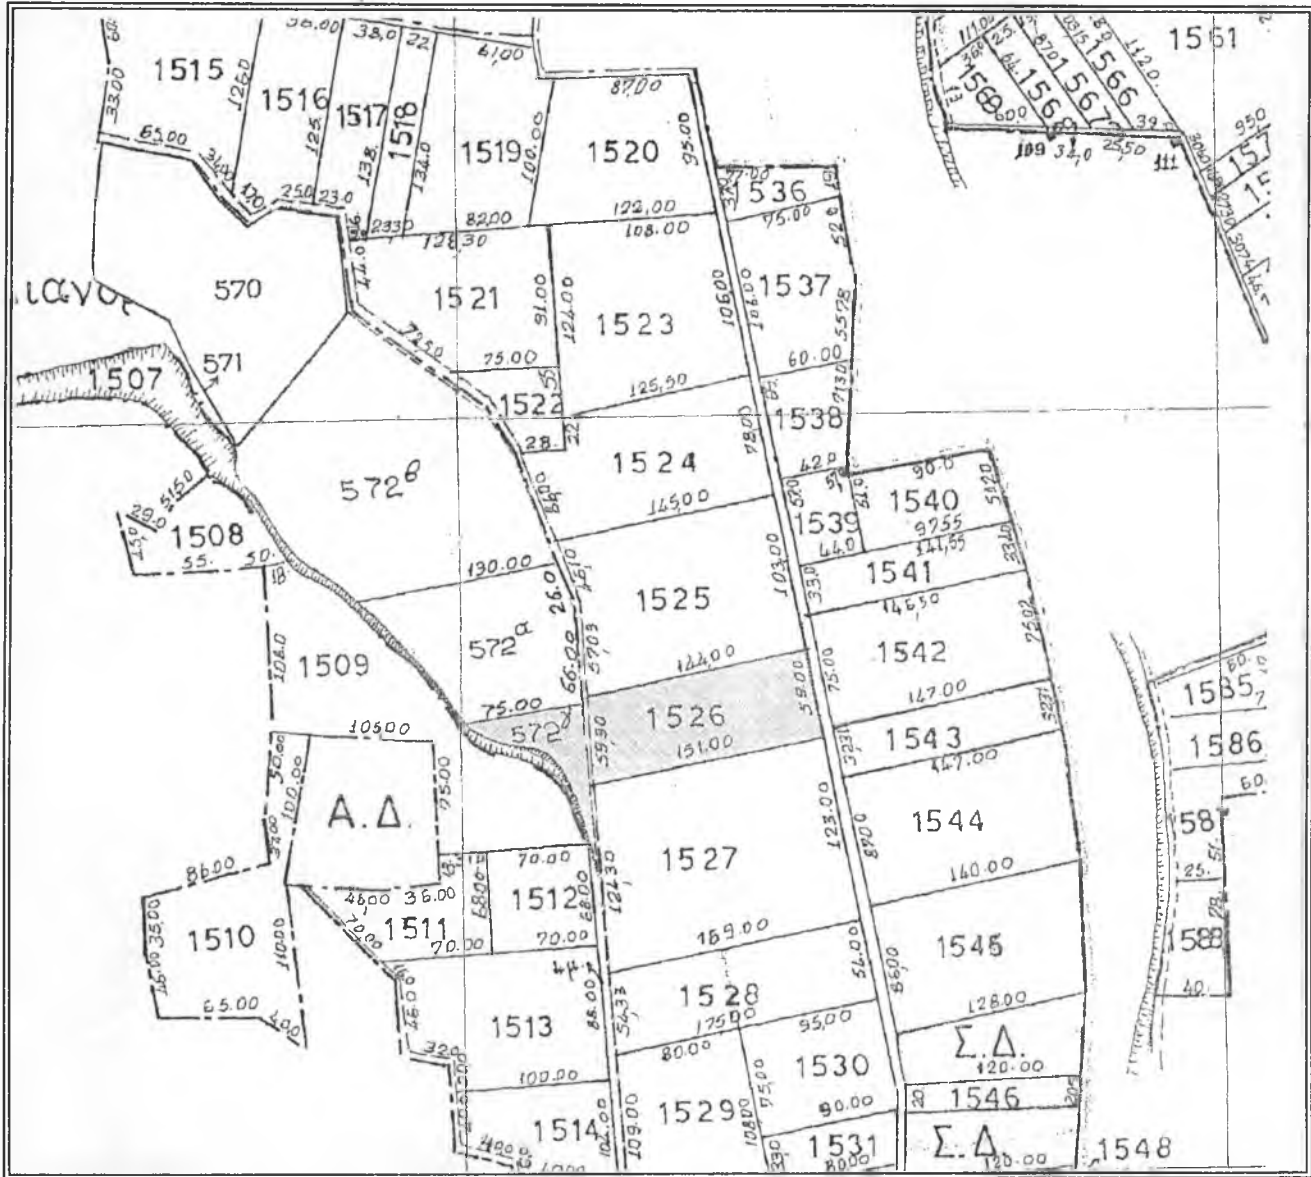

ΕΛΛΗΝΙΚΗ ΔΗΜΟΚΡΑΤΙΑ
ΠΕΡΙΦΕΡΕΙΑ ΑΝΑΤ. ΜΑΚΕΔΟΝΙΑΣ - ΘΡΑΚΗΣ
ΓΕΝΙΚΗ ΔΙΕΥΘΥΝΣΗ ΠΕΡΙΦΕΡΕΙΑΚΗΣ
ΑΓΡΟΤΙΚΗΣ ΟΙΚΟΝΟΜΙΑΣ & ΚΤΗΝΙΑΤΡΙΚΗΣ
ΠΕΡΙΦΕΡΕΙΑΚΗ ΕΝΟΤΗΤΑ ΡΟΔΟΠΗΣ
Δ/ΝΣΗ: ΑΓΡΟΤΙΚΗΣ ΟΙΚΟΝΟΜΙΑΣ & ΚΤΗΝ/ΚΗΣ
ΤΜΗΜΑ: ΤΟΠΟΓΡΑΦΙΑΣ, ΕΠΟΙΚΙΣΜΟΥ - ΑΝΑΔΑΣΜΟΥ

ΔΙΑΓΡΑΜΜΑ
ΑΓΡΟΚΤΗΜΑ ΚΑΛΛΙΘΕΑΣ
ΑΡΧΙΚΗ ΔΙΑΝΟΜΗ ΕΤΟΥΣ 1930
ΤΕΜΑΧΙΟ : 572γ ΤΕΜ.
ΕΜΒΑΔΟΝ : 3000,00τ.μ.
ΚΛΙΜΑΚΑ 1 : 5 000

Κορυφή	X	Y	Li,i+1
1	624246.880	4543812.890	75.00
2	624320.900	4543824.960	135.95
3	624337.830	4543690.070	38.66
4	624325.030	4543726.550	35.38
5	624314.800	4543760.420	22.69
6	624305.520	4543781.130	13.31
7	624294.860	4543789.100	13.77
8	624281.630	4543792.920	14.03
9	624268.090	4543796.590	18.06
10	624251.890	4543804.580	9.70