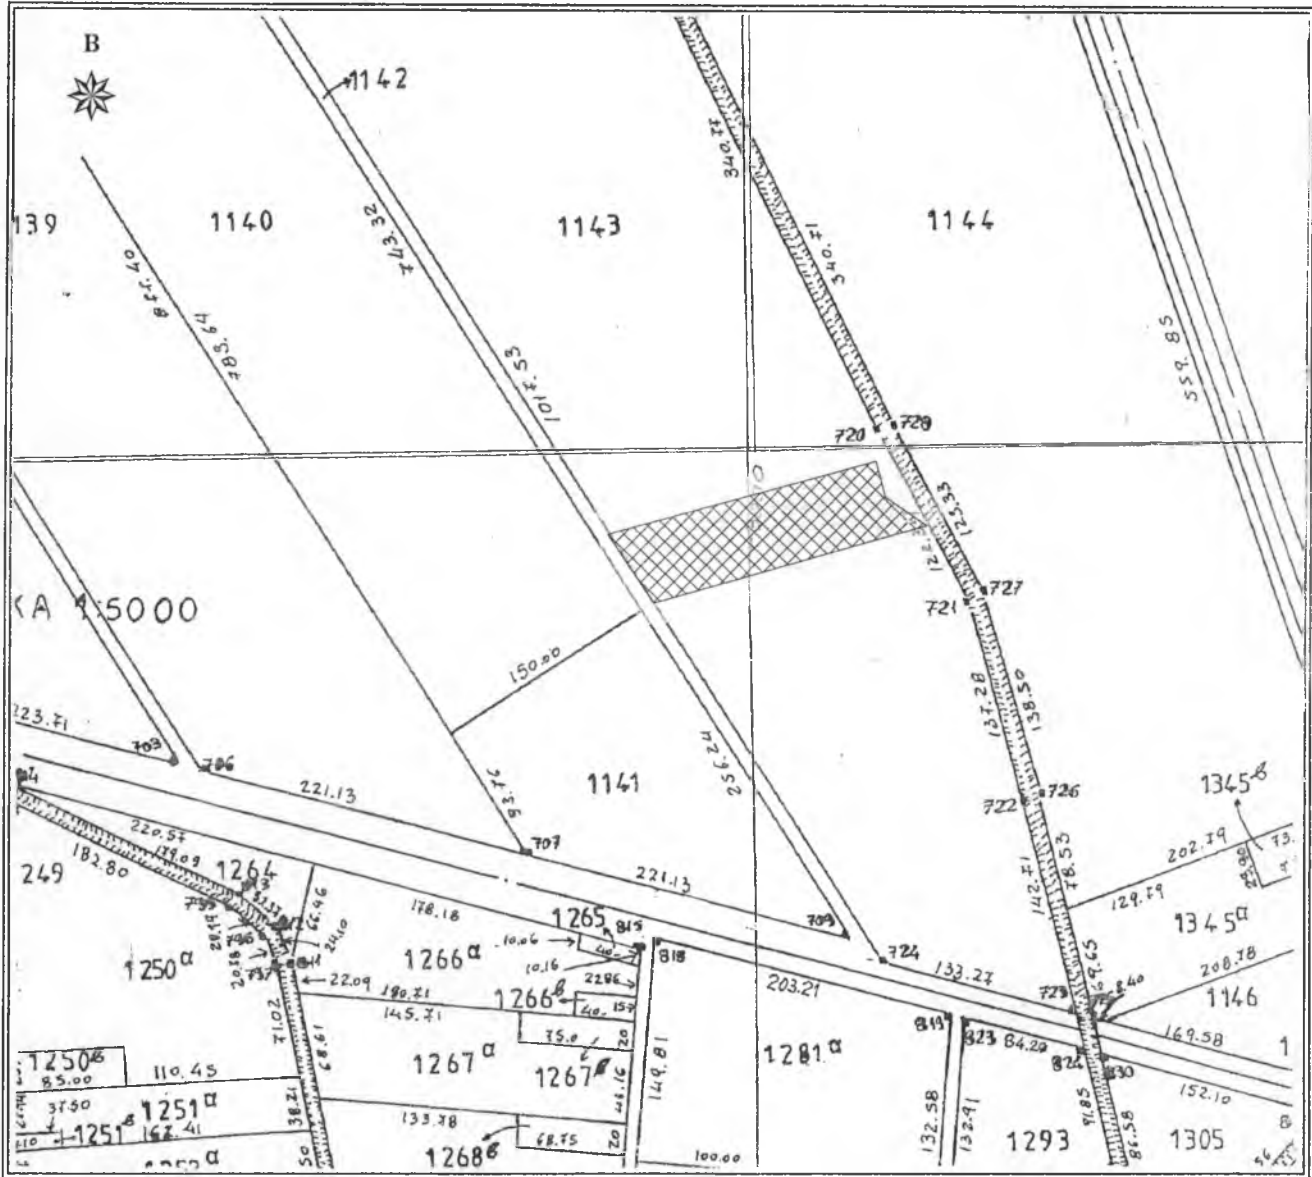

ΔΙΑΓΡΑΜΜΑ
 ΑΓΡΟΚΤΗΜΑ : ΑΝΑΔΑΣΜΟΣ ΑΓΙΩΝ
 ΘΕΟΔΩΡΩΝ ΕΤΟΥΣ 1984-91
 ΤΕΜΑΧΙΟ : ΤΜΗΜΑ ΤΟΥ 1143 ΤΕΜ.
 ΕΜΒΑΔΟΝ : 9.000,00 τ.μ.
 ΚΛΙΜΑΚΑ 1 : 5 000

Κορυφή	X	Y	Li,i+1
1	620118.490	4546220.000	181.32
2	620294.100	4546265.130	24.26
3	620300.100	4546241.620	32.74
4	620326.690	4546222.520	185.06
5	620147.980	4546174.450	54.26