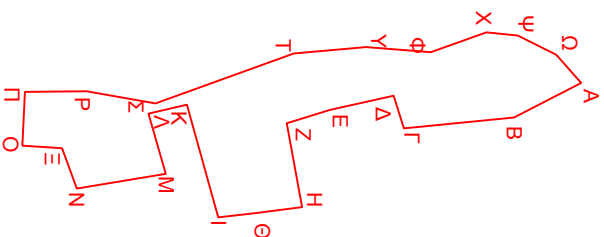

ΔΙΑΓΡΑΜΜΑ ΕΚΤΑΣΗΣ ΠΡΟΣ ΠΑΡΑΧΩΡΗΣΗ ΚΑΤΑ ΧΡΗΣΗ

ΑΓΡΟΚΤΗΜΑ ΠΕΤΡΟΥΣΑΣ - Αρχική Διανομή 1930

ΤΜΗΜΑ ΥΠ' ΑΡΙΘΜ. 4960 ΑΓΡΟΤΕΜΑΧΙΟΥ - ΕΚΤΑΣΗ 18.500 τ.μ.

ΚΛΙΜΑΚΑ 1 / 5000

ΣΥΝΤΕΤΑΓΜΕΝΕΣ ΚΟΡΥΦΩΝ			
Ε.Γ.Σ.Α. 87			
	Ε	Ν	
Α	500173.04	4560326.79	
Β	500195.65	4560282.22	
Γ	500202.71	4560209.31	
Δ	500181.28	4560202.70	
Ε	500190.76	4560160.80	
Ζ	500199.36	4560131.98	
Η	500254.81	4560142.12	
Θ	500258.78	4560112.33	
Ι	500261.81	4560086.67	
Κ	500187.42	4560065.73	
Λ	500193.29	4560040.25	
Μ	500232.78	4560052.00	
Ν	500242.80	4559993.05	
Ξ	500216.09	4559983.22	
Ο	500214.19	4559957.14	
Π	500178.76	4559958.83	
Ρ	500178.22	4559999.44	
Σ	500186.42	4560045.19	
Τ	500153.20	4560136.61	
Υ	500148.99	4560184.39	
Φ	500152.54	4560227.03	
Χ	500139.56	4560263.97	
Ψ	500141.37	4560284.52	
Ω	500154.02	4560309.99	