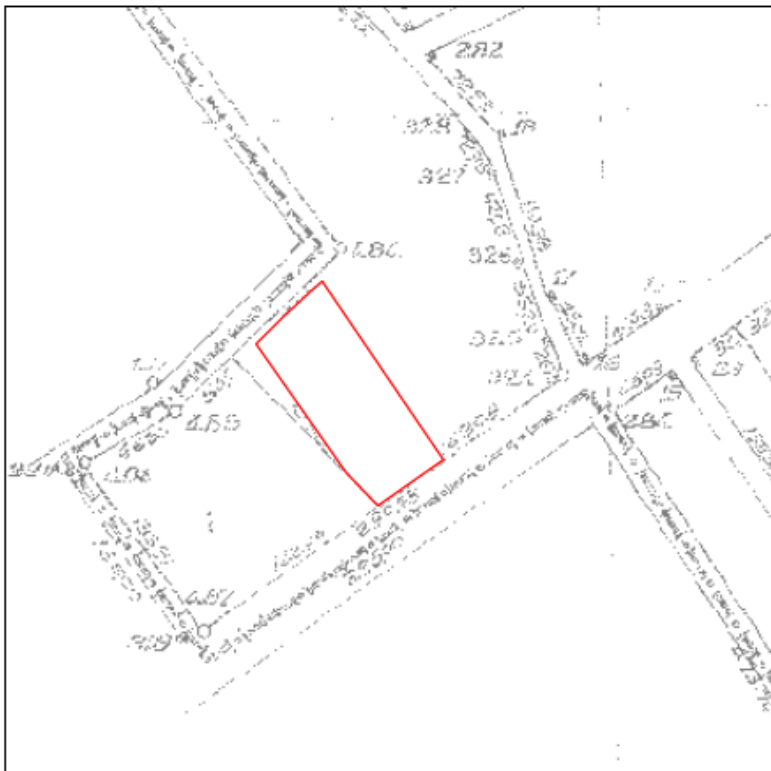

Ταχ.Δ/ση : Ραιδεστού 9
Ταχ.Κωδ. : 68200 Ορεστιάδα
Τηλέφωνο : 2552081725
TELEFAX : 2552023328

Ορεστιάδα 17-01-2019

Α Π Ο Σ Π Α Σ Μ Α

ΑΓΡΟΚΤΗΜΑ ΚΑΝΑΔΑ
ΑΝΑΔΑΣΜΟΣ 1971 ΑΝΑΘ/ΣΗ 1977

ΚΛΙΜΑΚΑ 1:5000

Υ Π Ο Μ Ν Η Μ Α

Αριθμός τεμαχίου	Έκταση τ.μ.	Χαρακτηρισμός	Παρατηρήσεις
Τμήμα 2	7.885	Κοινόχρηστο	Πρόκειται να εκμισθωθεί σύμφωνα με τις διατάξεις του Ν.4061/12 και του Ν.4235/14

συντεταγμένες τεμαχίου σύμφωνα με το τοπογραφικό διάγραμμα του ορθοφωτοχάρτη της ΕΑΣ Ορεστιάδας

α/α	X	Y
A	698699.59	4613804.18
B	698678.53	4613825.63
Γ	698620.00	4613910.00
Δ	698639.00	4613929.00
E	698657.00	4613946.00
Z	698663.00	4613951.00
H	698742.35	4613834.43
Θ	698699.59	4613804.18