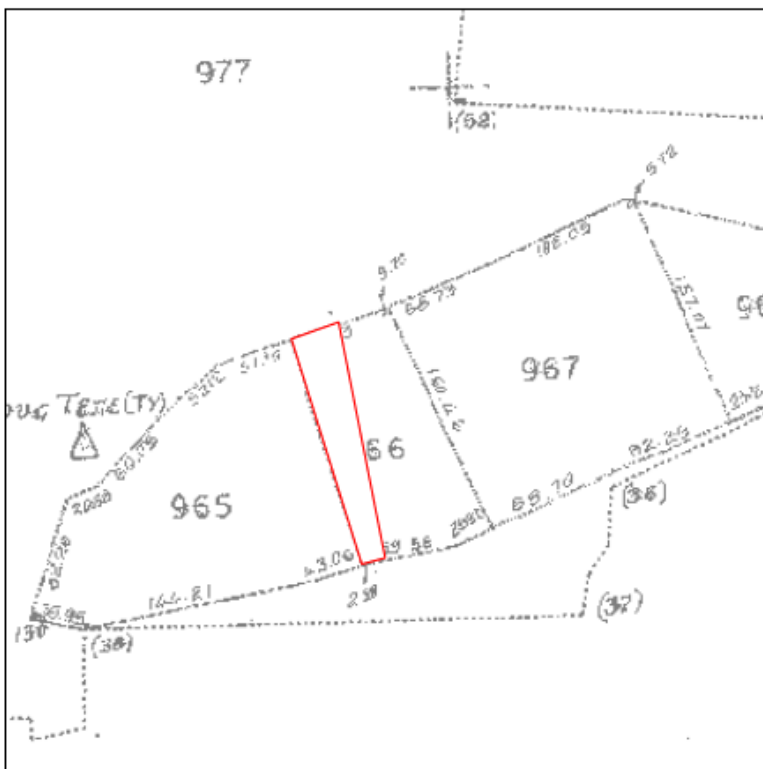

Ταχ.Δ/ση : Ραιδεστού 9
Ταχ.Κωδ. : 68200 Ορεστιάδα
Τηλέφωνο : 2552081725
TELEFAX : 2552023328

Ορεστιάδα 26-06-2019

Α Π Ο Σ Π Α Σ Μ Α

ΑΓΡΟΚΤΗΜΑ ΚΑΝΑΔΑ
ΣΥΜΠΛΗΡΩΜΑΤΙΚΗ ΔΙΑΝΟΜΗ 1992

ΚΛΙΜΑΚΑ 1:5000

Υ Π Ο Μ Ν Η Μ Α

Αριθμός τεμαχίου	Έκταση τ.μ.	Χαρακτηρισμός	Παρατηρήσεις
Τμήμα 966	3.804	Διαθέσιμο	Πρόκειται να εκμισθωθεί σύμφωνα με τις διατάξεις του Ν.4061/12 και του Ν.4235/14

συντεταγμένες τεμαχίου σύμφωνα με το τοπογραφικό διάγραμμα των ορθοφωτοχαρτών της Ε.Α.Σ Ορεστιάδας

α/α	X	Y
A	698813.41	4615324.36
B	698844.50	4615335.40
Γ	698875.00	4615181.00
Δ	698860.39	4615176.96
E	698859.61	4615176.71
Z	698813.41	4615324.36