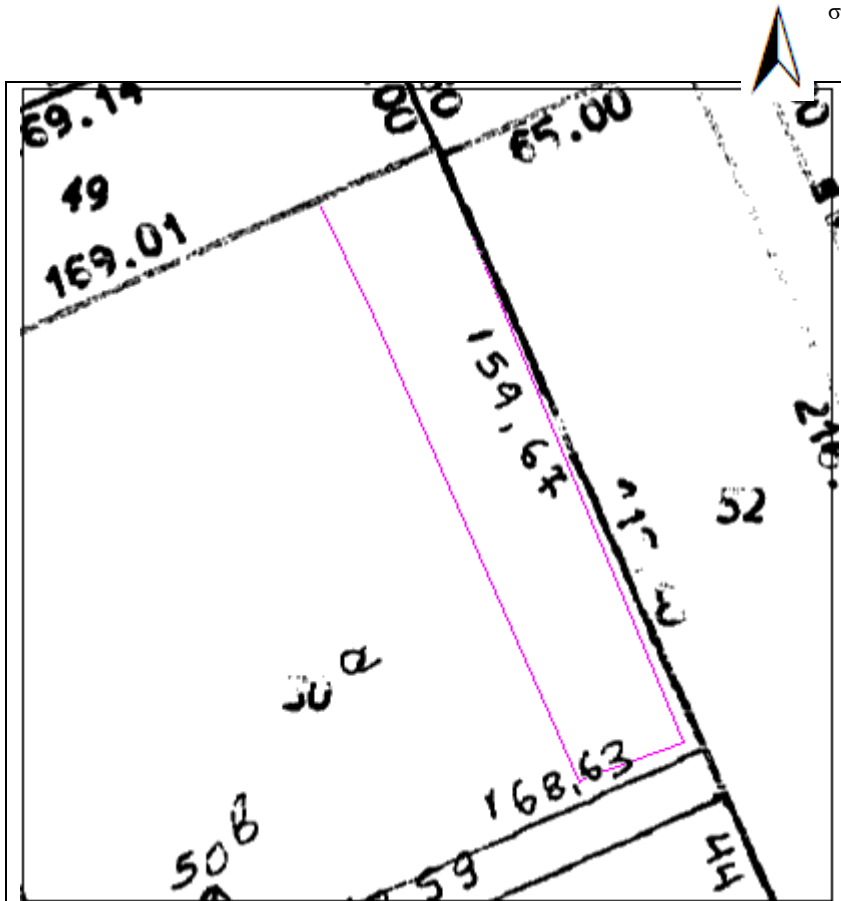

ΕΛΛΗΝΙΚΗ ΔΗΜΟΚΡΑΤΙΑ
ΠΕΡΙΦΕΡΕΙΑ ΑΝΑΤ. ΜΑΚΕΔΟΝΙΑΣ - ΘΡΑΚΗΣ
ΓΕΝΙΚΗ ΔΙΕΥΘΥΝΣΗ ΠΕΡΙΦΕΡΕΙΑΚΗΣ
ΑΓΡΟΤΙΚΗΣ ΟΙΚΟΝΟΜΙΑΣ & ΚΤΗΝΙΑΤΡΙΚΗΣ
ΔΙΕΥΘΥΝΣΗ ΑΓΡΟΤΙΚΗΣ ΟΙΚΟΝΟΜΙΑΣ &
ΚΤΗΝΙΑΤΡΙΚΗΣ ΟΡΕΣΤΙΑΔΑΣ
ΠΕΡΙΦΕΡΕΙΑΚΗΣ ΕΝΟΤΗΤΑΣ ΕΒΡΟΥ
ΤΜΗΜΑ ΤΟΠΟΓΡΑΦΙΑΣ, ΕΠΟΙΚΙΣΜΟΥ-ΑΝΑΔΑΣΜΟΥ

Ορεστιάδα 03-12-2018

Α Π Ο Σ Π Α Σ Μ Α
ΑΓΡΟΚΤΗΜΑ ΑΒΔΕΛΛΑΣ
ΑΝΑΔΑΣΜΟΣ ΕΤΟΥΣ 1992

Ταχ.Δ/ση : Ραιδεστού 9
Ταχ.Κωδ. : 68200 Ορεστιάδα
Τηλέφωνο : 2552081725
TELEFAX : 2552023328

ΚΛΙΜΑΚΑ 1:2000

Υ Π Ο Μ Ν Η Μ Α

Αριθμός τεμαχίου	Έκταση τ.μ.	Χαρακτηρισμός	Παρατηρήσεις
ΤΜΗΜΑ 50α	4.654	Κοινόχρηστο	Πρόκειται να εκμισθωθεί σύμφωνα με τις διατάξεις του Ν.4061/12 και του Ν.4235/14

συντεταγμένες τεμαχίου σύμφωνα με το τοπογραφικό διάγραμμα των ορθοφωτοχαρτών του ΟΠΕΚΕΠΕ

α/α	X	Y
A	684905.38	4589762.79
B	684919.00	4589734.00
Γ	684970.00	4589619.00
Δ	684971.00	4589620.00
Ε	684996.00	4589629.00
Ζ	684934.37	4589775.57
A	684905.38	4589762.79