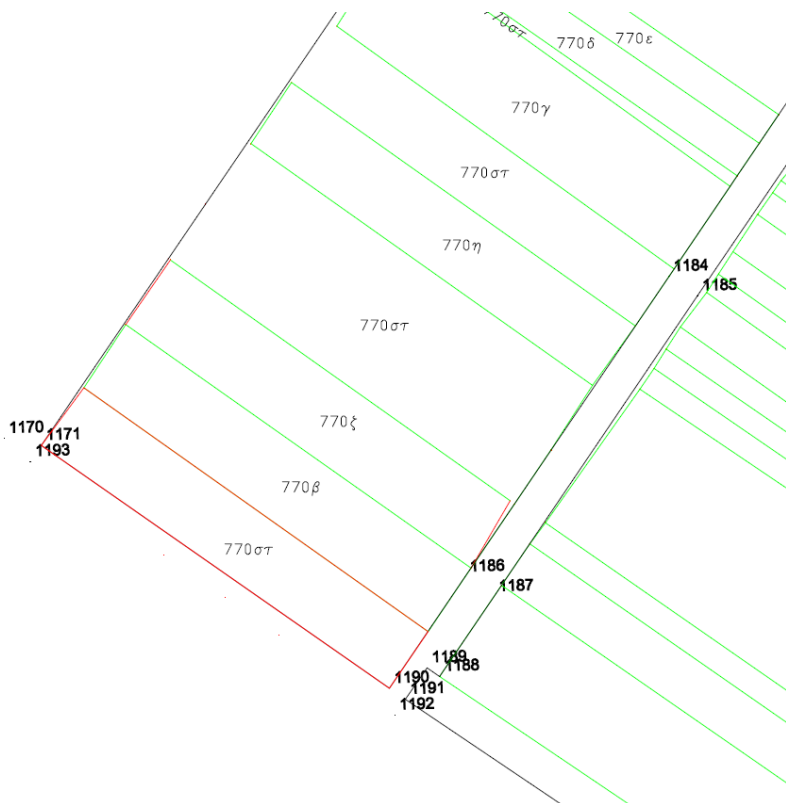

Αριθμός τεμαχίου	Έκταση τ.μ.	Χαρακτηρισμός	Παρατηρήσεις
Τμήμα 770στ	7.126	Χέρσο Κοινόχρηστο	Πρόκειται να εκμισθωθεί σύμφωνα με τις διατάξεις του Ν.4061/12 και του Ν.4235/14

συντεταγμένες τεμαχίου σύμφωνα με το τοπογραφικό διάγραμμα του ορθοφωτοχάρτη της

α/α	X	Y
A	688709.80	4606395.79
B	688730.55	4606424.05
Γ	688899.10	4606304.53
Δ	688880.22	4606276.61
E	688709.80	4606395.79