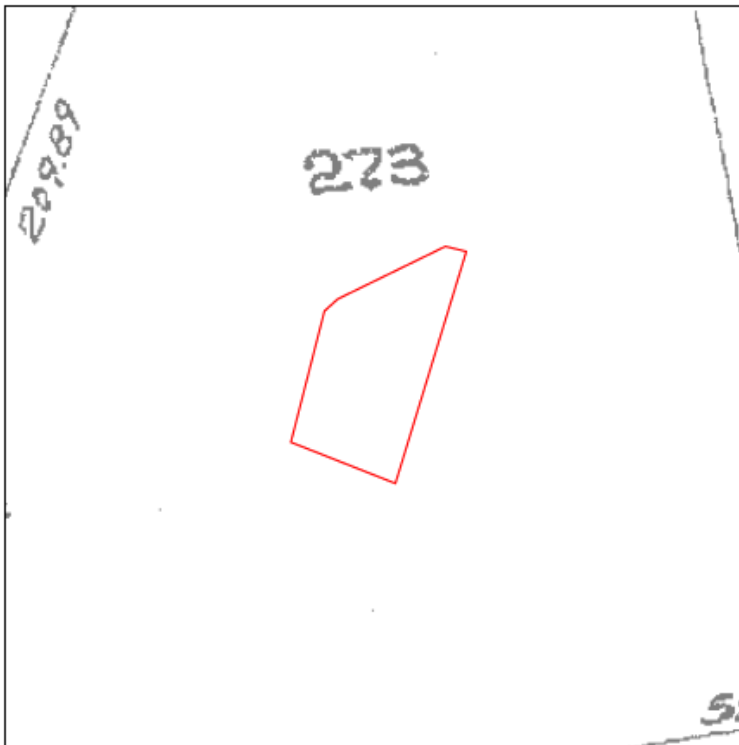

Ταχ.Δ/ση : Ραιδεστού 9
Ταχ.Κωδ. : 68200 Ορεστιάδα
Τηλέφωνο : 2552081725
TELEFAX : 2552023328

Ορεστιάδα 08-11-2018

Α Π Ο Σ Π Α Σ Μ Α

ΑΓΡΟΚΤΗΜΑ ΟΙΝΟΗΣ
ΑΝΑΔΑΣΜΟΣ 1974

ΚΛΙΜΑΚΑ 1:5000

Υ Π Ο Μ Ν Η Μ Α

Αριθμός τεμαχίου	Έκταση τ.μ.	Χαρακτηρισμός	Παρατηρήσεις
Τμήμα 273	1.658	Διαθέσιμο	Πρόκειται να εκμισθωθεί σύμφωνα με τις διατάξεις του Ν.4061/12 και του Ν.4235/14

συντεταγμένες τεμαχίου σύμφωνα με το τοπογραφικό διάγραμμα των ορθοφωτοχαρτών της ΕΑΣ Ορεστιάδας

α/α	X	Y
A	712523.00	4600170.00
B	712526.60	4600173.21
Γ	712555.34	4600187.39
Δ	712561.00	4600186.00
Ε	712542.00	4600124.00
Z	712514.00	4600135.00
H	712523.00	4600170.00