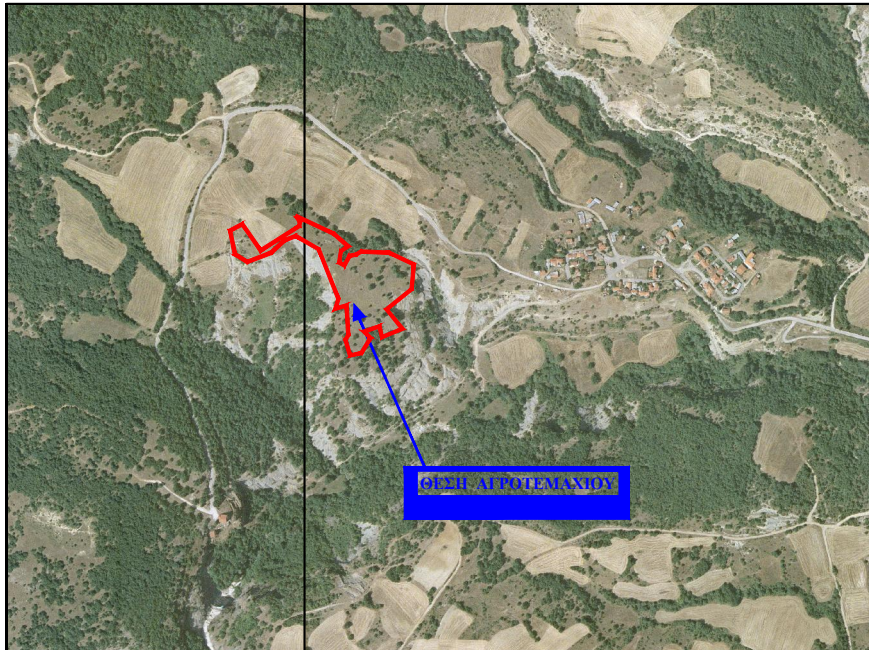

ΑΓΡΟΚΤΗΜΑ ΑΓΙΑ ΑΝΝΑ Ν. ΚΑΣΤΟΡΙΑΣ
 ΤΜΗΜΑ ΤΟΥ ΥΠ' ΑΡΙΘΜΟ ΤΕΜΑΧΙΟΥ 195 ΔΙΑΘΕΣΙΜΟ Ε=23.498,79τ.μ.
 ΑΝΑΔΑΣΜΟΥ ΕΤΟΥΣ 2007 - 2012
 ΑΠΟΣΠΑΣΜΑ ΟΡΘΟΦΩΤΟΧΑΡΤΗ ΠΗΓΗ ΕΘΝΙΚΟ ΚΤΗΜΑΤΟΛΟΓΙΟ

Ε. Γ. Σ. Α. 87'
 Συντεταγμένες Κορυφών Αγροτεμαχίου

α/α	X	Y
B	251716.42	4480055.34
Γ	251738.07	4480066.89
Δ	251770.53	4480020.03
E	251838.88	4480063.36
Z	251840.19	4480071.16
H	251832.60	4480081.65
Θ	251900.50	4480049.74
I	251925.48	4480027.56
K	251912.71	4480019.24
Λ	251909.38	4479998.71
M	251918.82	4479993.72
N	251927.77	4480010.75
Ξ	251939.85	4480012.95
O	251948.64	4480018.44
Π	251998.63	4480016.24
P	252042.03	4479995.38
Σ	252037.64	4479951.45
T	251993.46	4479916.11
Y	252021.66	4479881.46
Φ	251985.24	4479866.78
X	251981.12	4479886.16
Ψ	251953.51	4479876.76
Ω	251965.26	4479865.02
1	251948.81	4479838.59
2	251928.84	4479834.48
3	251920.61	4479862.08
4	251925.60	4479780.66
5	251922.62	4479922.91
6		
7	251902.94	4479917.20
8	251908.25	4479934.44
9	251873.27	4480022.24
10	251832.63	4480045.83
11	251813.40	4480038.54
12	251788.24	4480015.81
13	251746.72	4479999.82
14	251724.81	4480013.75