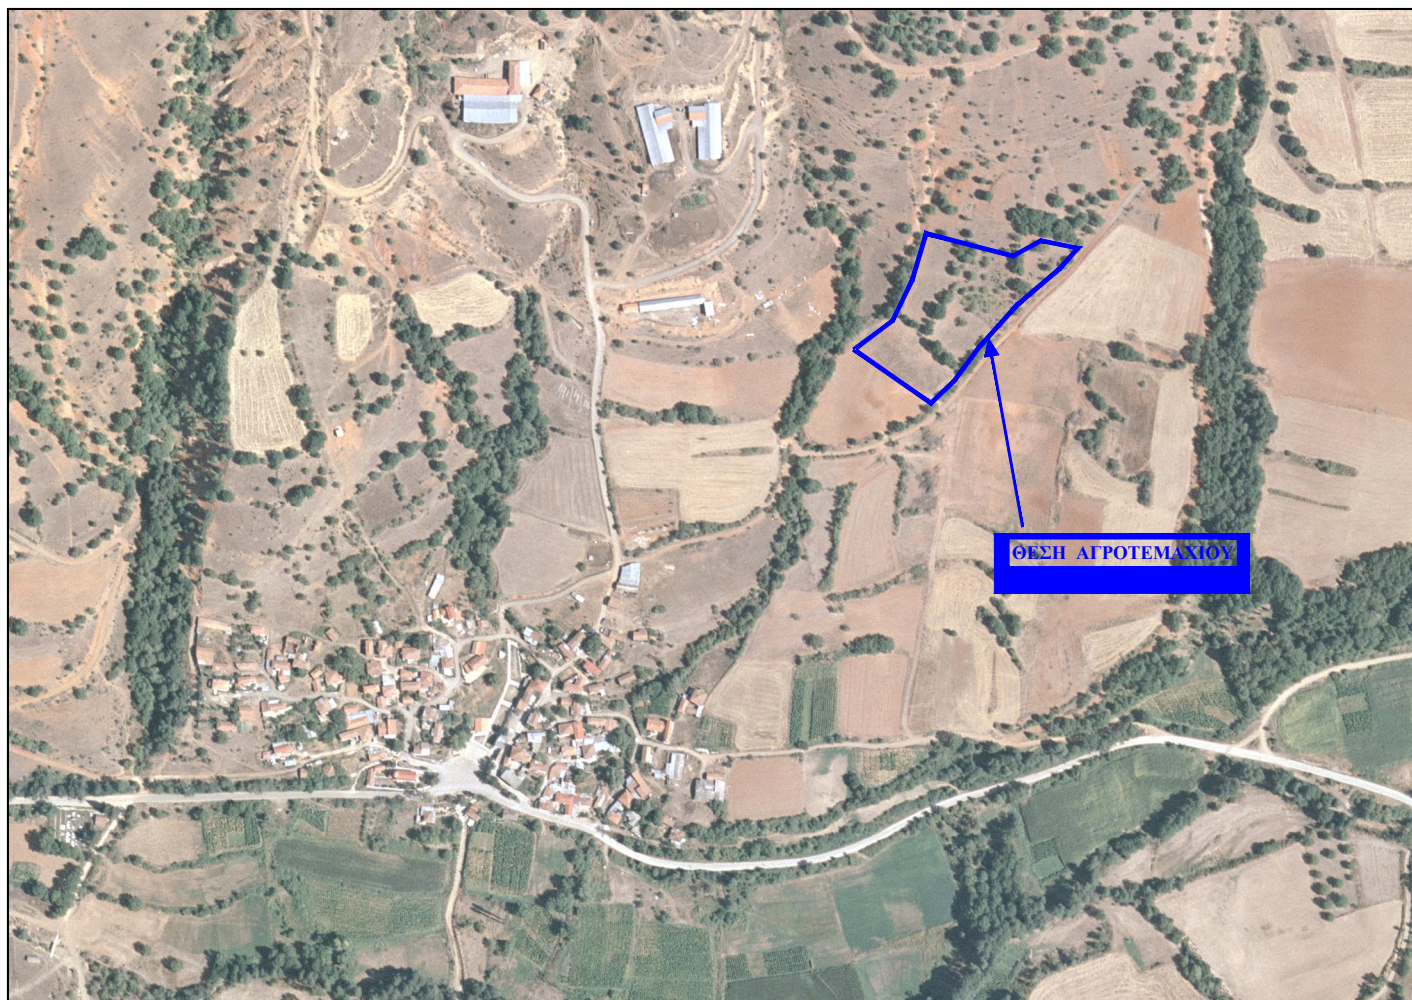

ΑΓΡΟΚΤΗΜΑ ΑΓΙΟΣ ΑΝΤΩΝΙΟΣ Ν. ΚΑΣΤΟΡΙΑΣ
ΤΟ ΥΠ'ΑΡΙΘΜΟ 125 ΚΟΙΝΟΧΡΗΣΤΟ Ε=10.301τ.μ.
ΑΝΑΔΑΣΜΟΥ ΕΤΟΥΣ 2003 - 2009

ΑΠΟΣΠΑΣΜΑ ΟΡΘΟΦΩΤΟΧΑΡΤΗ ΠΗΓΗ ΕΘΝΙΚΟ ΚΤΗΜΑΤΟΛΟΓΙΟ

ΑΡΙΘΜΟΣ ΤΕΜΑΧΙΟΥ 125
Αγροκτήμα "ΑΓΙΟΣ ΑΝΤΩΝΙΟΣ"
Ε.Γ.Σ.Α. 87'
Συντεταγμένες Κορυφών Αγροτεμαχίου