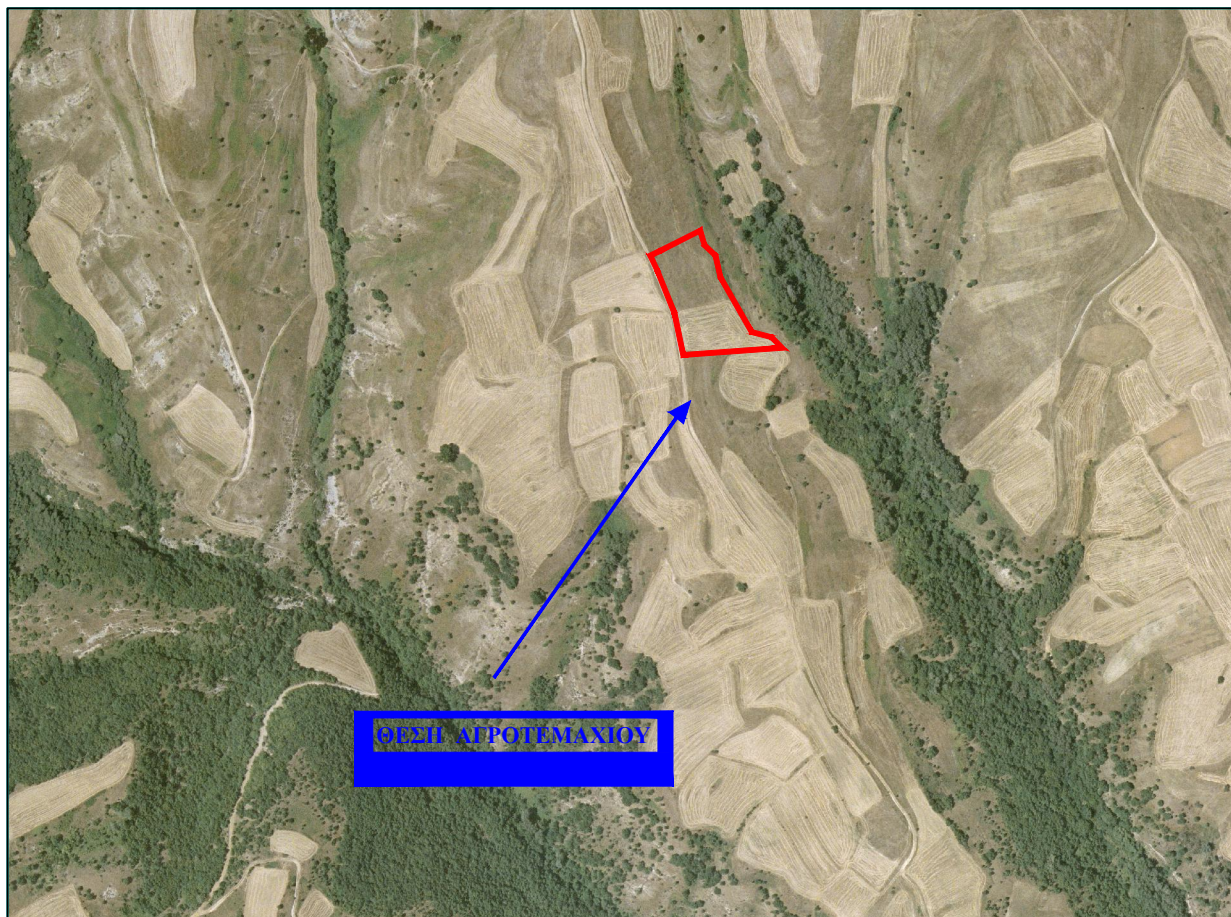

ΑΓΡΟΚΤΗΜΑ ΟΜΟΡΦΟΚΚΛΗΣΙΑΣ ΚΑΣΤΟΡΙΑΣ
Τμήμα ΑΓΡΟΤΕΜΑΧΙΟΥ 1066 Ε=11.800,00τ.μ.
ΑΝΑΜΟΡΦΩΣΙΣ ΕΤΟΥΣ 1961
ΑΠΟΣΠΑΣΜΑ ΟΡΘΟΦΩΤΟΧΑΡΤΗ
ΠΗΓΗ ΕΘΝΙΚΟ ΚΤΗΜΑΤΟΛΟΓΙΟ

Ε . Γ . Σ . Α . 87'
Συντεταγμένες Κορυφών Αγροτεμαχίου
Τμήμα του υπ' αριθμ 1066 β

α/α	X	Y
A	257525.84	4478403.54
B	257532.33	4478376.19
Γ	257571.35	4478307.18
Δ	257596.46	4478300.71
E	257609.45	4478287.42
Z	257485.69	4478278.56
H	257474.66	4478331.05
Θ	257452.94	4478384.81
I	257444.22	4478403.1
K	257456.3	4478408.83
Λ	257506.95	4478434.29
M	257512.39	4478415.98