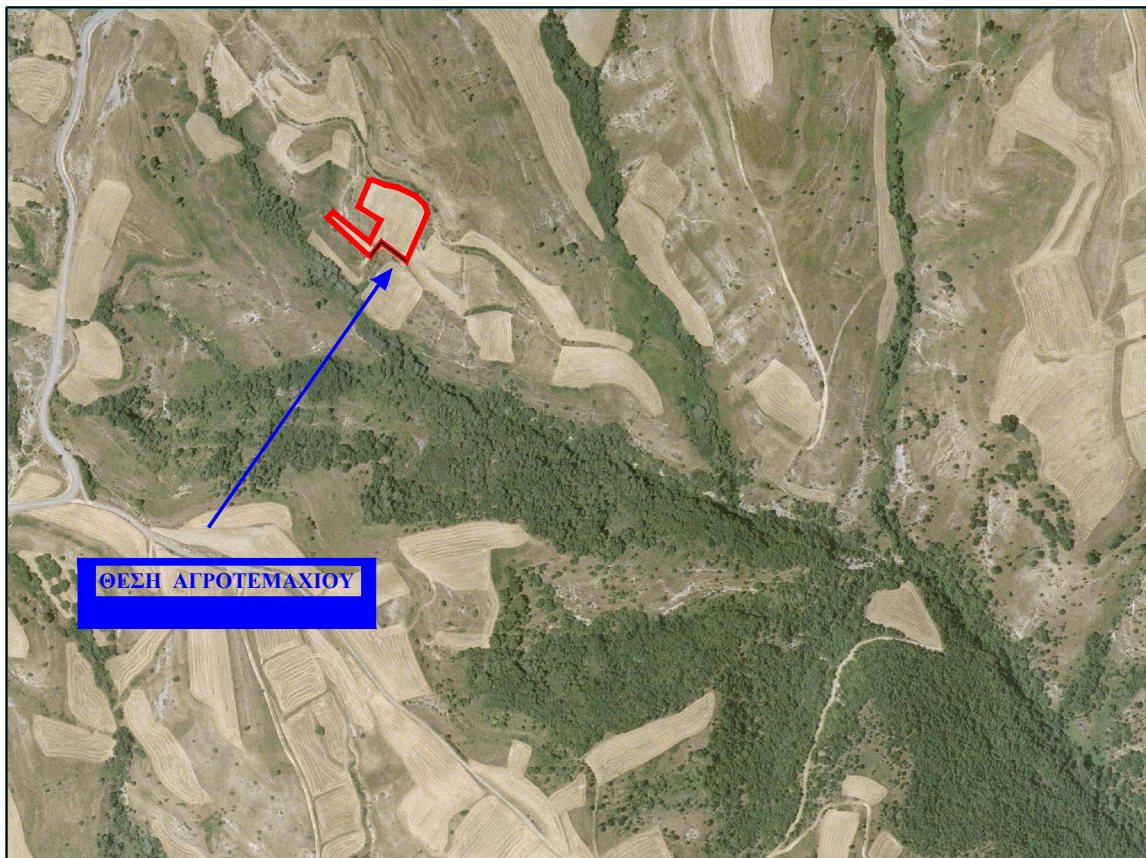

ΑΓΡΟΚΤΗΜΑ ΟΜΟΡΦΟΚΚΛΗΣΙΑΣ ΚΑΣΤΟΡΙΑΣ
Τμήμα του υπ' αριθμό Αγροτεμαχίου 1066β Ε=6.750,00τ.μ.
ΑΝΑΜΟΡΦΩΣΙΣ ΕΤΟΥΣ 1961
ΑΠΟΣΠΑΣΜΑ ΟΡΘΟΦΩΤΟΧΑΡΤΗ
ΠΗΓΗ ΕΘΝΙΚΟ ΚΤΗΜΑΤΟΛΟΓΙΟ

Ε.Γ.Σ.Α. 87'
Συντεταγμένες Κορυφών Αγροτεμαχίου
Τμήμα του υπ' αριθμ 1066 β