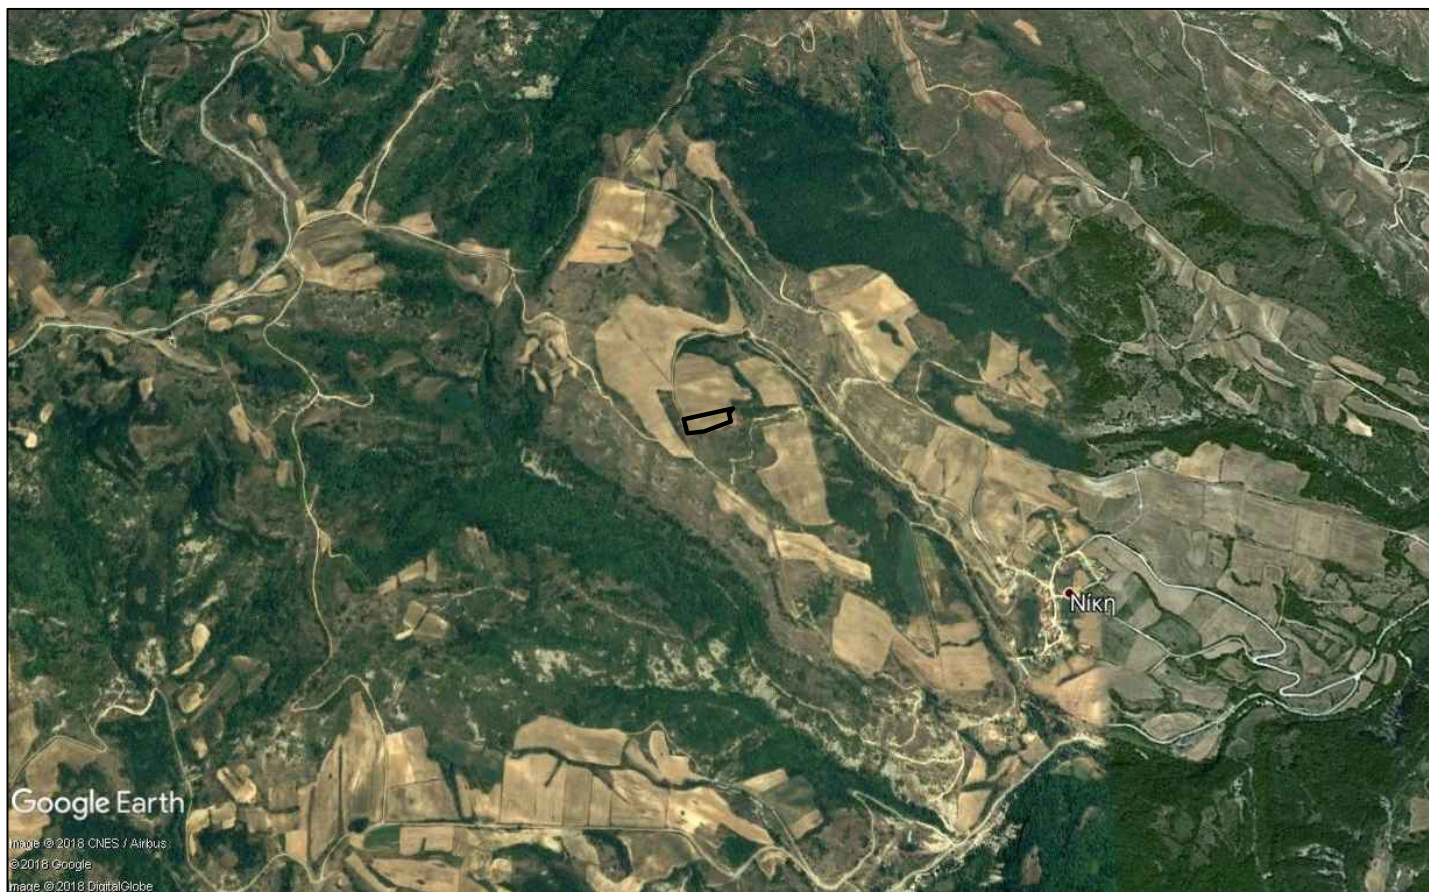

ΑΓΡΟΚΤΗΜΑ "ΝΙΚΗΣ" ΚΑΣΤΟΡΙΑΣ
ΑΡΙΘΜΟΣ ΤΕΜΑΧΙΟΥ 31 ΑΝΑΔΑΣΜΟΥ ΕΤΟΥΣ 1978-79
Ε= 6.250 τ.μ.
ΑΠΟΣΠΑΣΜΑ - ΟΔΟΙΠΟΡΙΚΟ Α/Φ ΑΠΟ GOOGLE EARTH

ΠΙΝΑΚΑΣ ΣΥΝΤ/ΝΩΝ ΚΟΡΥΦΩΝ
ΑΓΡΟΤΕΜΑΧΙΟΥ ΣΕ Ε.Γ.Σ.Α. '87

α/α	X	Y
A	252963.250	4474229.526
B	253112.573	4474267.195
Γ	253102.432	4474251.265
Δ	253110.811	4474230.122
E	253053.001	4474205.362
Z	253005.907	4474190.942
H	252973.420	4474189.213