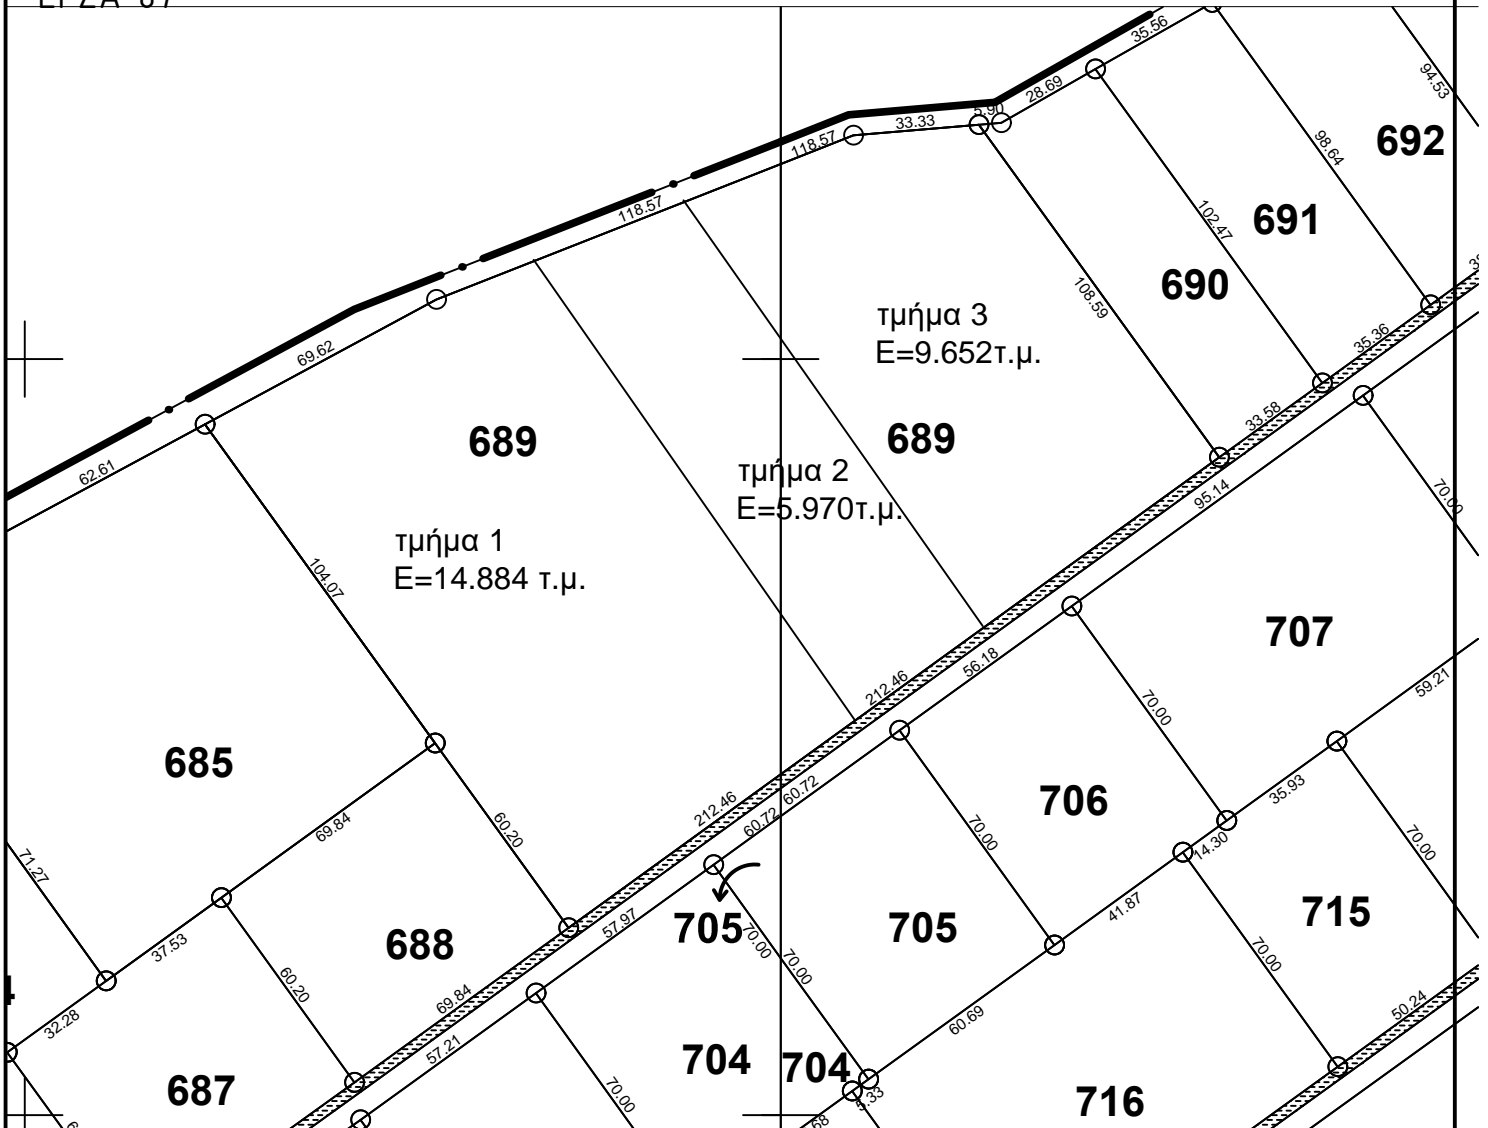

ΑΠΟΣΠΑΣΜΑ
ΑΡΓΟΚΤΗΜΑΤΟΣ
"ΖΥΓΟΣ ΕΞΩΧΩΡΑΦΑ"
 ΑΝΑΔΑΣΜΟΣ 2005-2018
 ΚΛΙΜΑΚΑ 1: 2000

ΕΓΓΑ 87

Τμήμα 2 του τεμαχίου 689 εμβαδού 5.970τ.μ. (πρώην 7000 Z33)

	X	Y
Δ	530879,99	4540249,17
A	530919,66	4540265,00
B	530998,77	4540152,31
Γ	530964,81	4540127,59