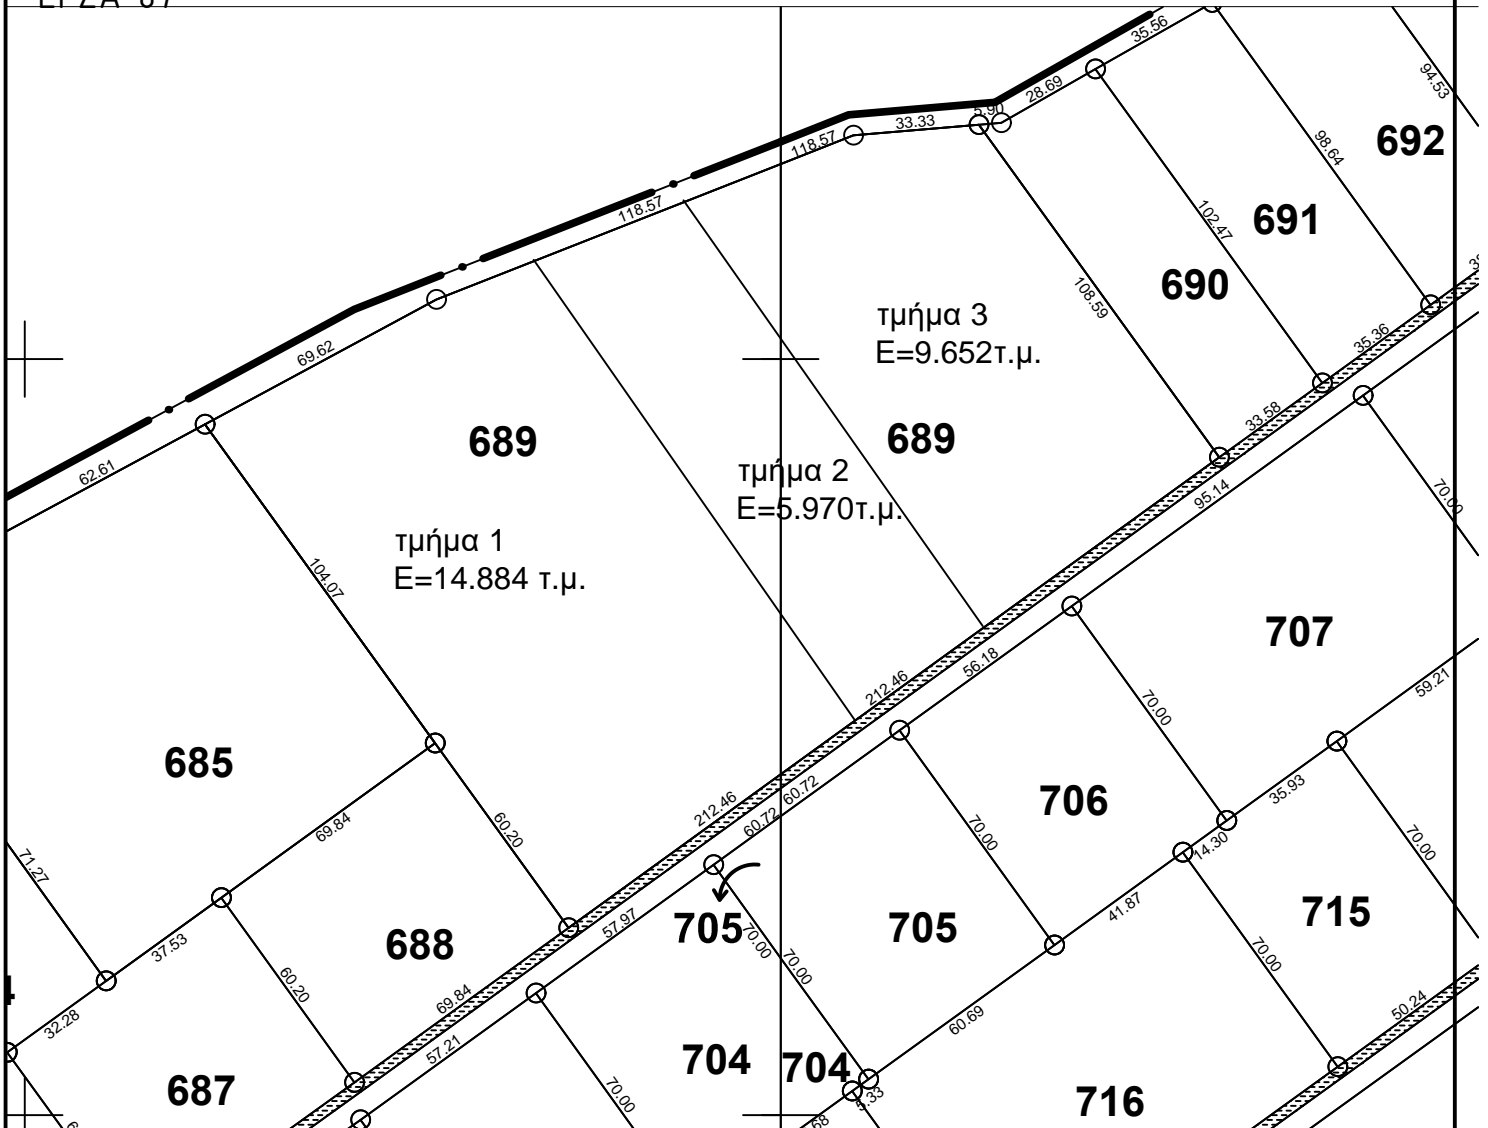

ΑΠΟΣΠΑΣΜΑ
ΑΡΓΟΚΤΗΜΑΤΟΣ
"ΖΥΓΟΣ ΕΞΩΧΩΡΑΦΑ"
 ΑΝΑΔΑΣΜΟΣ 2005-2018
 ΚΛΙΜΑΚΑ 1: 2000

ΕΓΓΑ 87

Τμήμα 1 του τεμαχίου 689 εμβαδού 14.884τ.μ. (πρώην 7000 Z33)

	X	Y
A	530793,00	4540205,64
B	530854,14	4540238,90
Δ	530879,99	4540249,17
Γ	530964,81	4540127,59
Z	530889,63	4540072,88