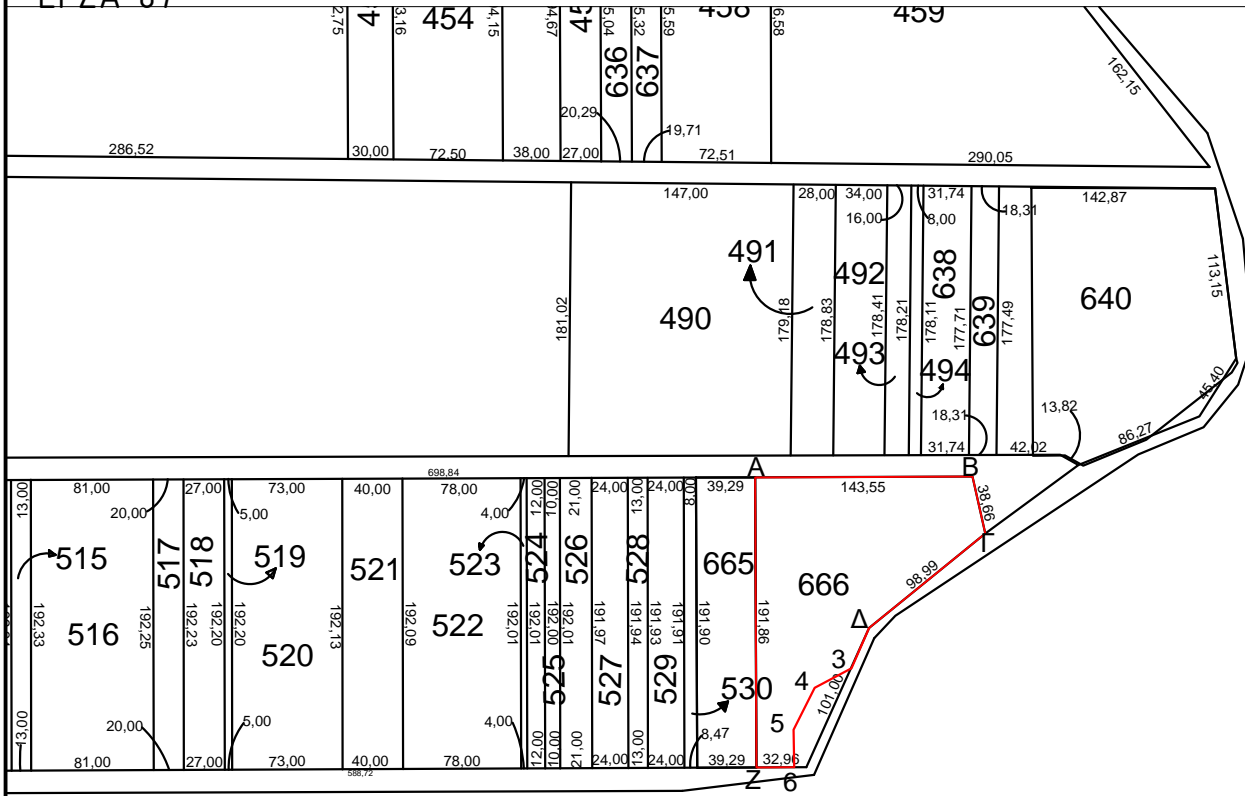

ΑΠΟΣΠΑΣΜΑ ΑΡΓΟΚΤΗΜΑΤΟΣ "ΜΟΝΑΣΤΗΡΑΚΙ"

Συμπληρωματική Διανομή 2002
ΚΛΙΜΑΚΑ 1: 5000

ΕΓΣΑ 87

Τμήμα ΑΒΓΔ3456ΖΑ του τεμαχίου 666 Εμβαδού 24.466,91τ.μ.

A	563822,65	4524226,82
B	564005,27	4524228,41
Γ	564014,06	4524190,77
Δ	563937,62	4524127,94
3	563925,73	4524101,23
4	563903,28	4524085,24
5	563893,02	4524055,83
6	563896,51	4524035,69
Z	563824,03	4524034,99