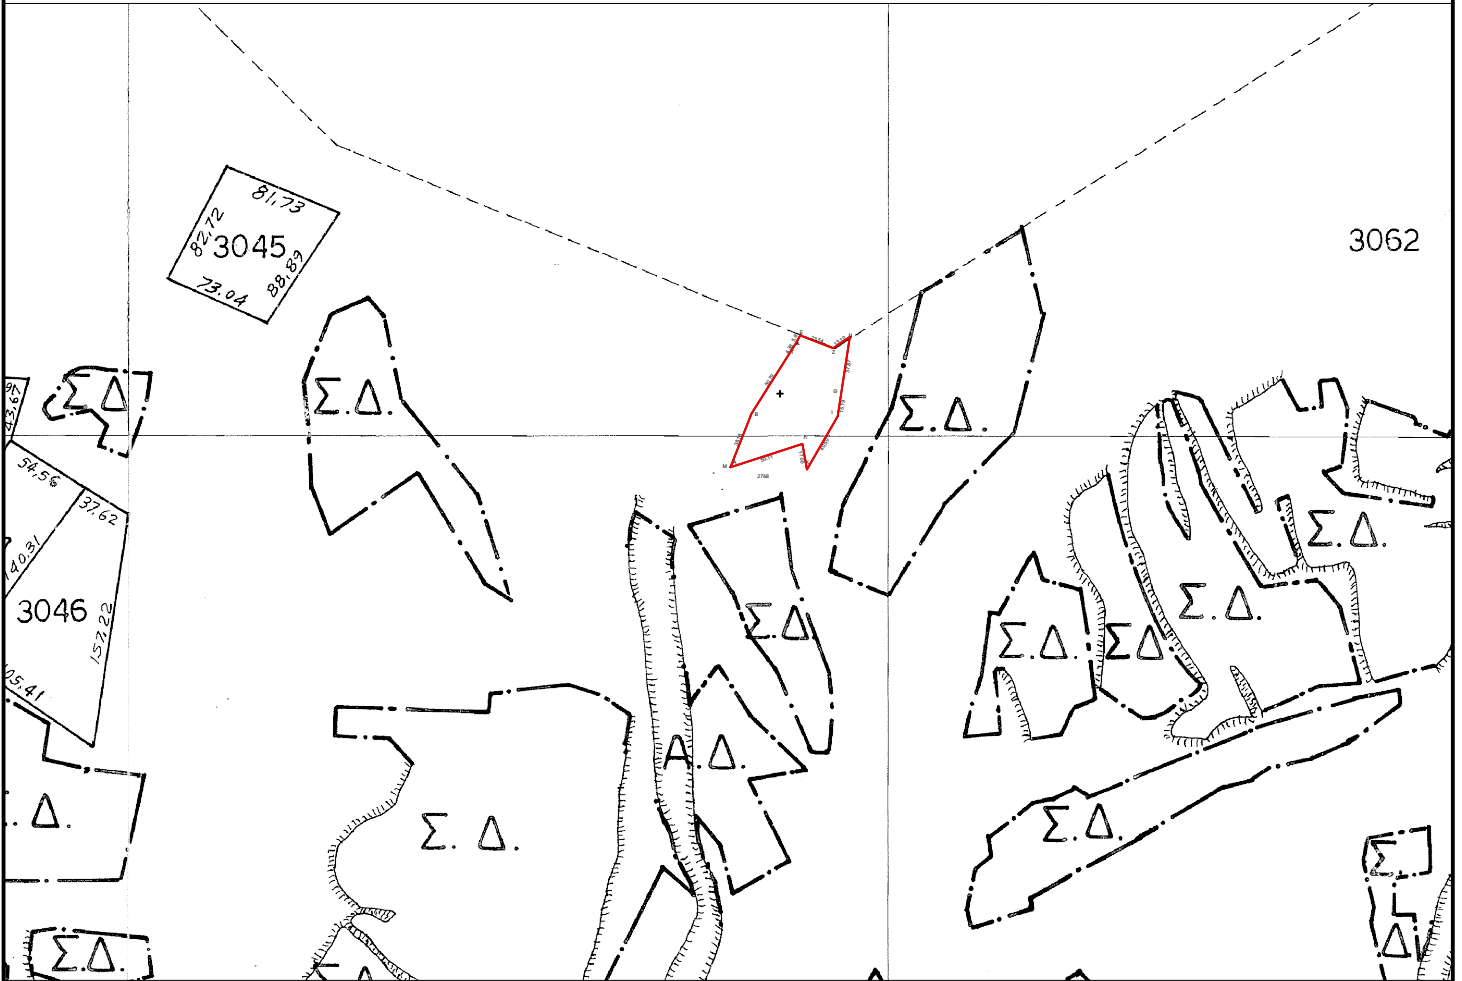

ΑΠΟΖΗΤΗΣΗ

ΑΡΓΟΚΤΗΜΑΤΟΣ

"ΟΦΡΥΝΙΟ"

ΕΓΣΑ 87

ΣΥΜΠΛ/ΚΗ ΔΙΑΝΟΜΗ 1994-95
ΚΛΙΜΑΚΑ 1: 5000

Τμήμα ΑΒΓΔΕΖΗΘΙΚΛΑ του κοιν/στού 3062 εμβαδού 3.738,34τ.μ..

	X	Y
A	490067.17	4516751.38
B	490081.07	4516786.94
Γ	490108.23	4516829.86
Δ	490110.57	4516833.56
E	490113.30	4516838.69
Z	490135.22	4516830.11
H	490146.06	4516837.46
Θ	490140.47	4516800.00
I	490138.07	4516785.00
K	490117.70	4516749.99
Λ	490114.87	4516766.76
A	490067.17	4516751.38