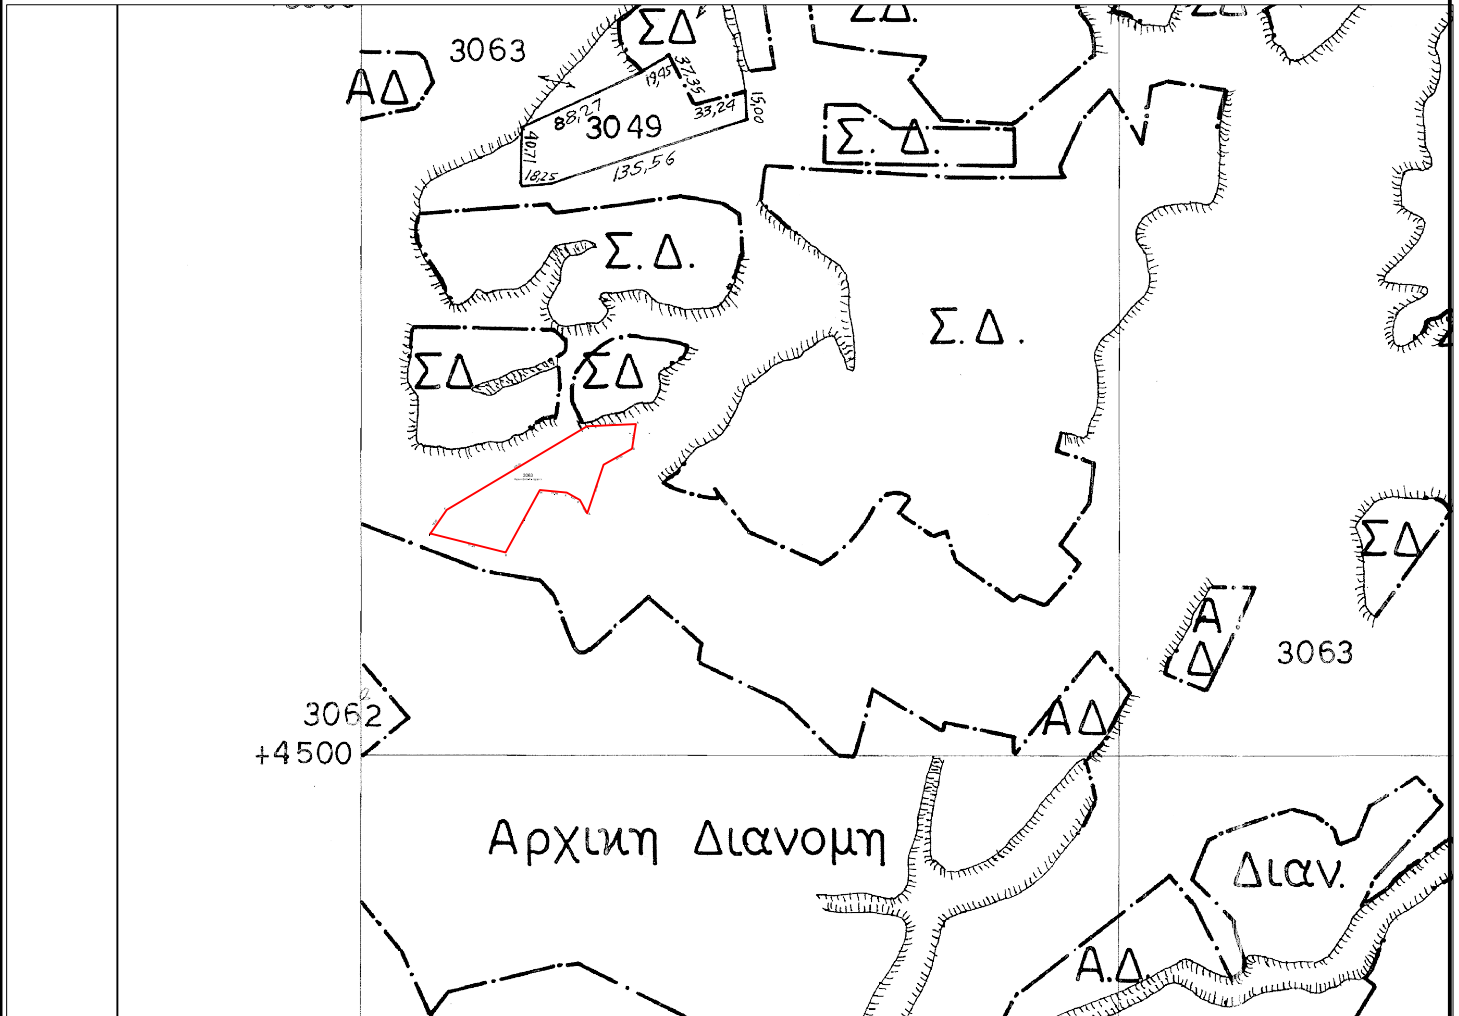

ΑΠΟΖΗΤΗΣΗ

ΑΡΓΟΚΤΗΜΑΤΟΣ

"ΟΦΡΥΝΙΟ"

ΣΥΜΠΛ/ΚΗ ΔΙΑΝΟΜΗ 1994-95

ΚΛΙΜΑΚΑ 1: 5000

ΕΓΣΑ 87

	X	Y
A	491353,277	4515517,035
B	491350,690	4515500,725
Γ	491331,861	4515490,274
Δ	491321,101	4515458,030
E	491316,179	4515466,964
Z	491307,536	4515471,732
H	491289,765	4515473,503
Θ	491267,129	4515432,234
I	491217,453	4515444,814
K	491228,250	4515460,321
Λ	491320,814	4515515,601

Τμήμα ΑΒΓΔΕΖΗΘΙΚΛΑ του
κοιν/στου 3063 εμβαδού
4.300τ.μ.