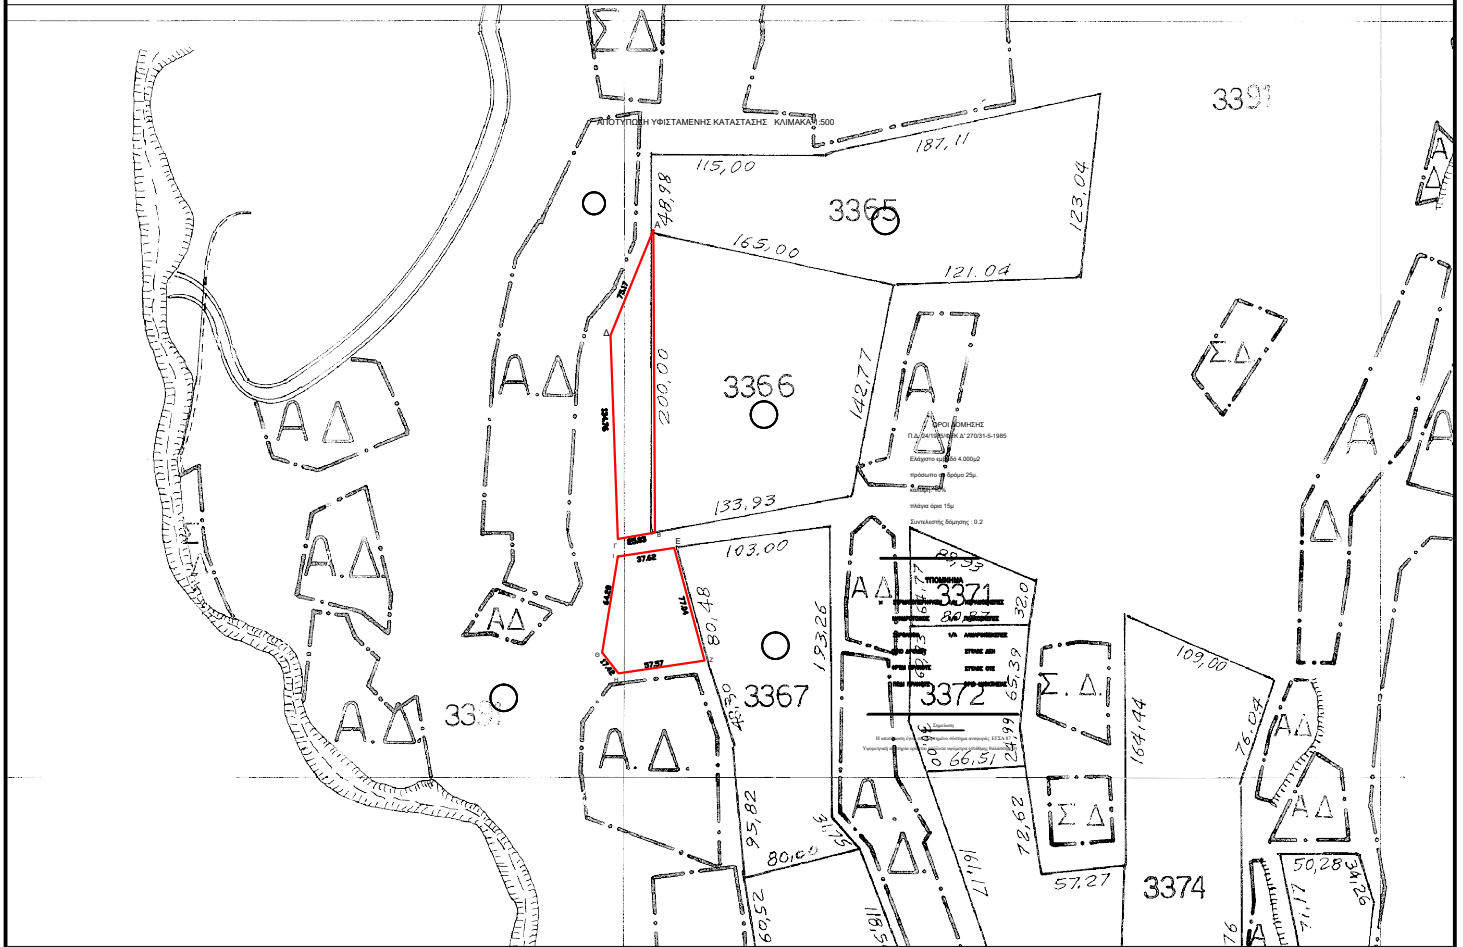

ΑΠΟΖΗΤΗΣΗ

ΑΓΡΟΚΤΗΜΑΤΟΣ

"ΠΟΔΟΧΩΡΙ"

ΣΥΜΠΛ/ΚΗ ΔΙΑΝΟΜΗ 1992

ΚΛΙΜΑΚΑ 1: 5000

ΕΓΣΑ 87

Εμβαδό 4.555τ.μ. τμήματος κοινοχρήστου 3391 Αγροκτήματος Ποδοχωρίου (Α-Β-Γ-Δ-Α)

A/A	ΑΡ. ΣΗΜΕΙΩΝ	X	Y	ΜΗΚΟΣ ΠΛΕΥΡΑΣ
1	A	501646.61	4518749.22	199.92 25.03 134.76 75.17
2	B	501647.64	4518549.30	
3	Γ	501622.98	4518544.98	
4	Δ	501618.11	4518679.65	
5	A	501646.61	4518749.22	

Εμβαδό 4.050τ.μ. τμήματος κοινοχρήστου 3391 Αγροκτήματος Ποδοχωρίου (Ε-Ζ-Η-Θ-Ι-Ε)

A/A	ΑΡ. ΣΗΜΕΙΩΝ	X	Y	ΜΗΚΟΣ ΠΛΕΥΡΑΣ
1	E	501660.30	4518539.08	77.04 57.57 17.42 64.28 37.62
2	Z	501680.37	4518464.70	
3	H	501623.43	4518456.21	
4	Θ	501612.70	4518469.93	
5	I	501623.12	4518533.36	
6	E	501660.30	4518539.08	