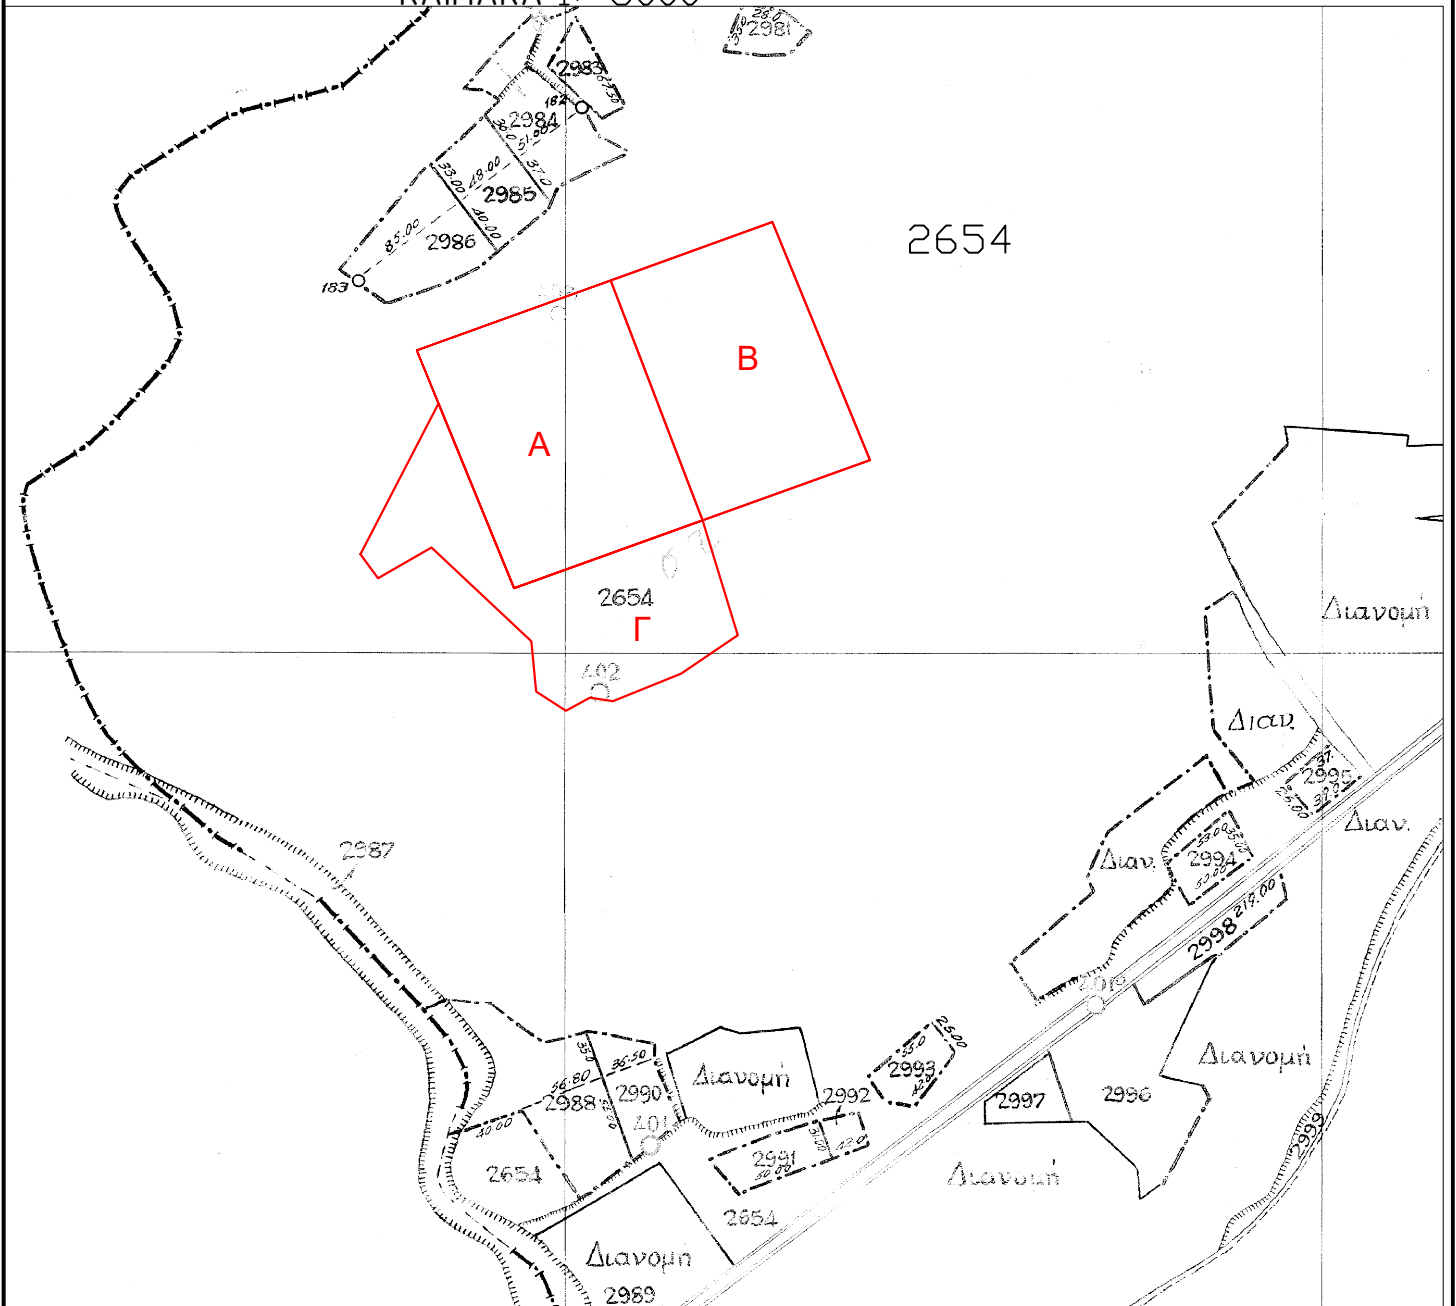

# ΑΠΟΣΠΑΣΜΑ ΑΡΓΟΚΤΗΜΑΤΟΣ "ΠΟΔΟΧΩΡΙ"

ΕΓΣΑ 87

ΣΥΜΠΛ/ΚΗ ΔΙΑΝΟΜΗ 1960

ΚΛΙΜΑΚΑ 1: 5000

Τμήμα Γ του 2654 κοινοχρήστου εμβαδού 19.640τ.μ.

	X	Y
	500636,87	4518635,82
	500743,88	4518674,38
	500808,33	4518517,07
	500697,75	4518477,22
	500636,87	4518635,82