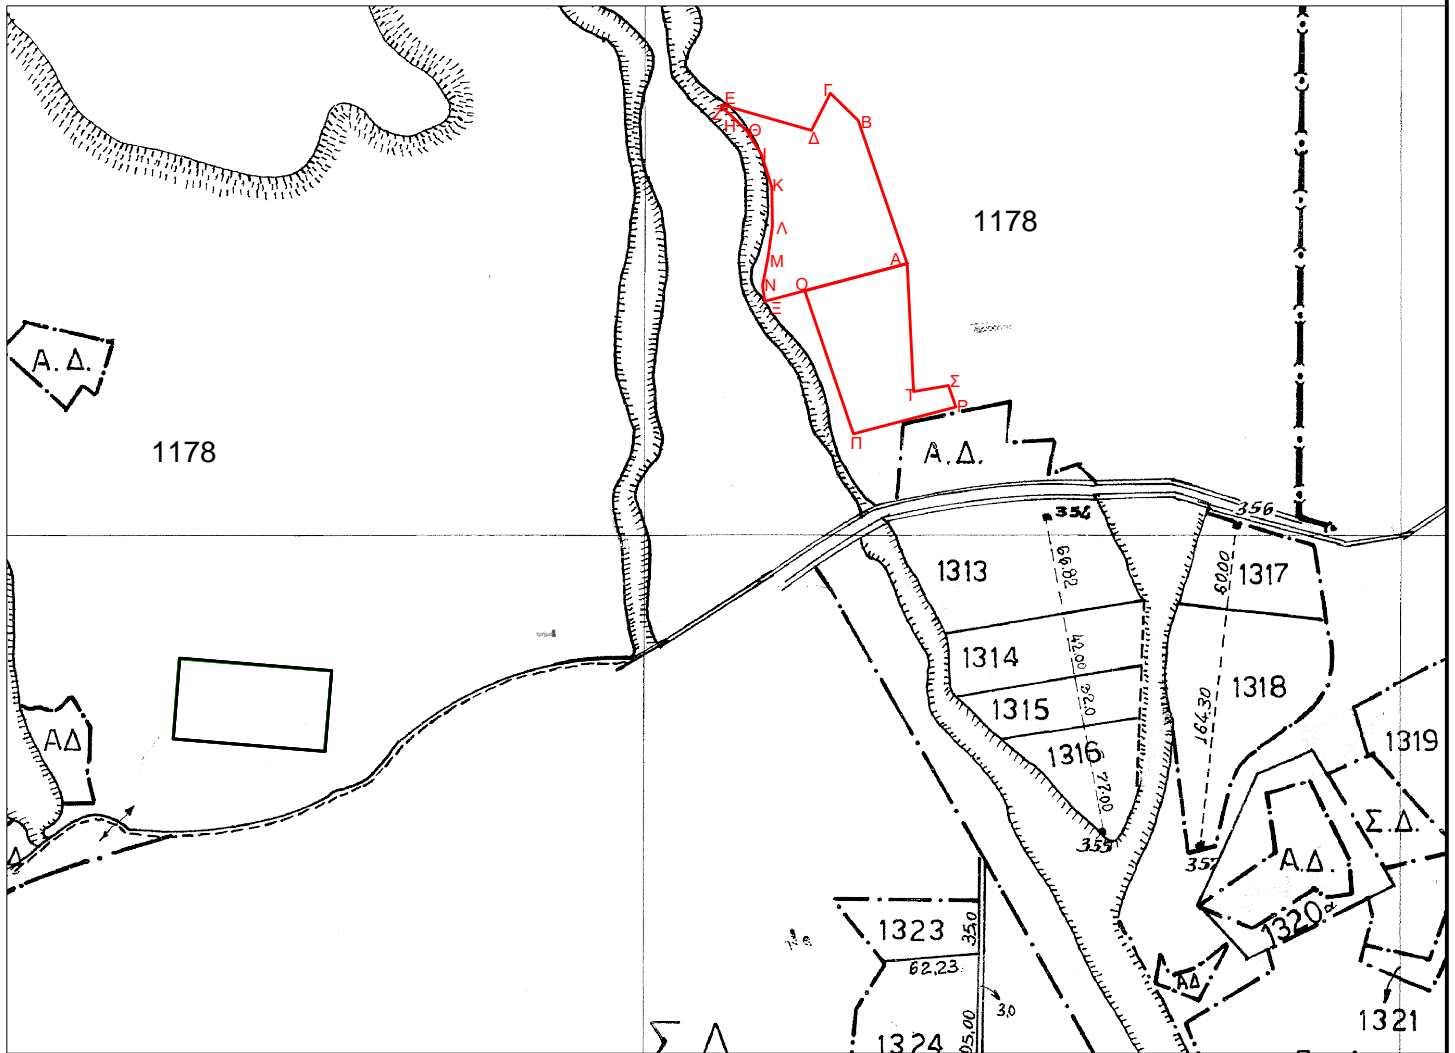

ΑΠΟΣΠΑΣΜΑ ΑΡΓΟΚΤΗΜΑΤΟΣ "ΓΑΛΗΨΟΣ "

ΕΓΣΑ 87

ΣΥΜΠΛ/ΚΗ ΔΙΑΝΟΜΗ 1975
ΚΛΙΜΑΚΑ 1: 5000

Τμήμα ΑΟΠΡΣΤΑ του 1178ζ χέρσου έκτασης 5.994τ.μ.

	X	Y
A	496857,63	4516975,45
O	496790,12	4516957,56
Π	496822,21	4516862,89
P	496889,88	4516880,79
Σ	496885,04	4516894,99
T	496861,89	4516891,02