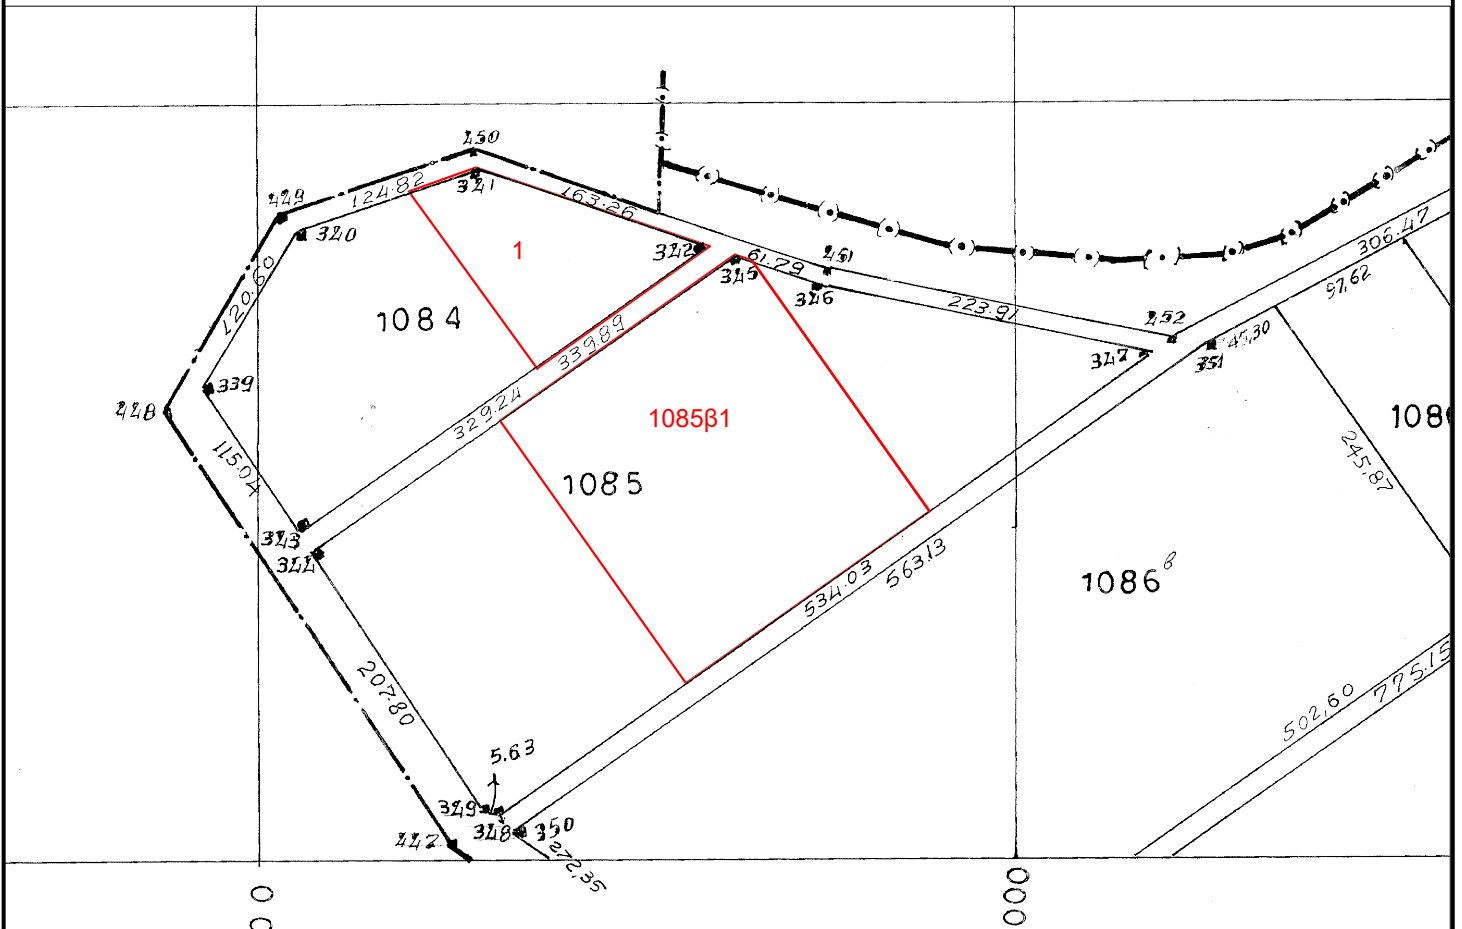

ΑΠΟΣΠΑΣΜΑ ΑΡΓΟΚΤΗΜΑΤΟΣ "ΕΡΑΤΕΙΝΟ"

ΕΓΣΑ 87

ΑΝΑΔΑΣΜΟΣ 1992
ΚΛΙΜΑΚΑ 1: 5000

Τμήμα 1 του 1084 εμβαδού 12.527τ.μ.

	X	Y
H	548950,3385	4530267,9703
Z	549064,6360	4530348,8164
I	548910,0309	4530401,0862
Θ	548865,4277	4530385,1456

Τμήμα 1 του 1085β1 εμβαδού 41.950τ.μ.

	X	Y
I	549081,08	4530343,33
Θ	548925,84	4530233,53
H	549048,75	4530059,76
Z	549209,80	4530173,65
E	549092,47	4530339,52
I	549081,08	4530343,33