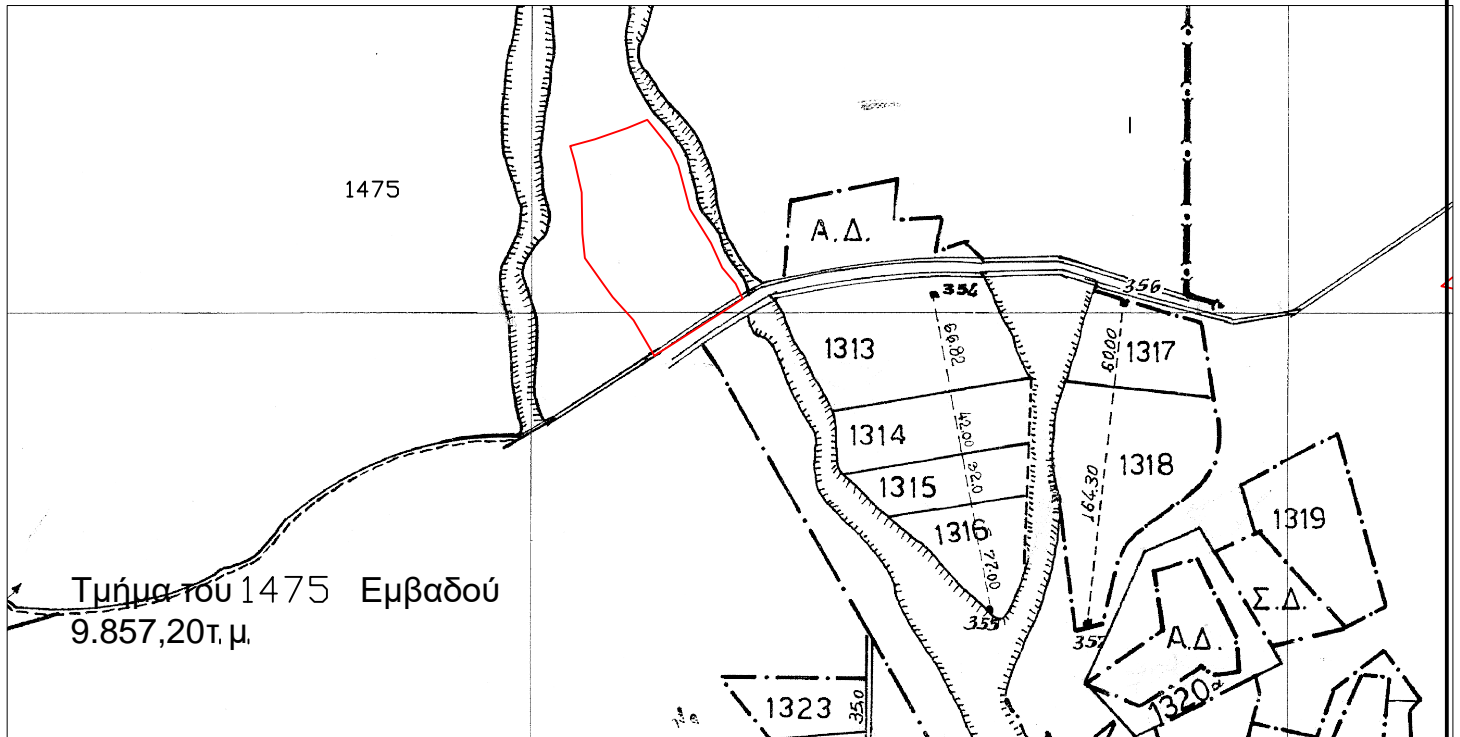

ΑΠΟΣΠΑΣΜΑ

ΑΡΓΟΚΤΗΜΑΤΟΣ

"ΓΑΛΗΨΟΣ"

ΣΥΜΠΛΗΡΩΜΑΤΙΚΗ ΔΙΑΝΟΜΗ 1989

ΚΛΙΜΑΚΑ 1: 5000

ΕΓΣΑ 87

	X	Y
1	496755,53	4516757,65
2	496769,40	4516766,43
3	496807,47	4516790,92
4	496814,03	4516795,35
5	496809,20	4516805,14
6	496800,39	4516815,85
7	496792,90	4516832,08
8	496778,93	4516854,52
9	496771,33	4516883,38
10	496766,40	4516894,33
11	496750,81	4516913,65
12	496737,45	4516907,95
13	496716,13	4516900,62
14	496699,93	4516896,14
15	496702,77	4516886,11
16	496707,41	4516865,59
17	496707,95	4516838,35
18	496709,69	4516822,18
19	496721,55	4516805,36
20	496727,97	4516796,31
21	496741,83	4516781,15