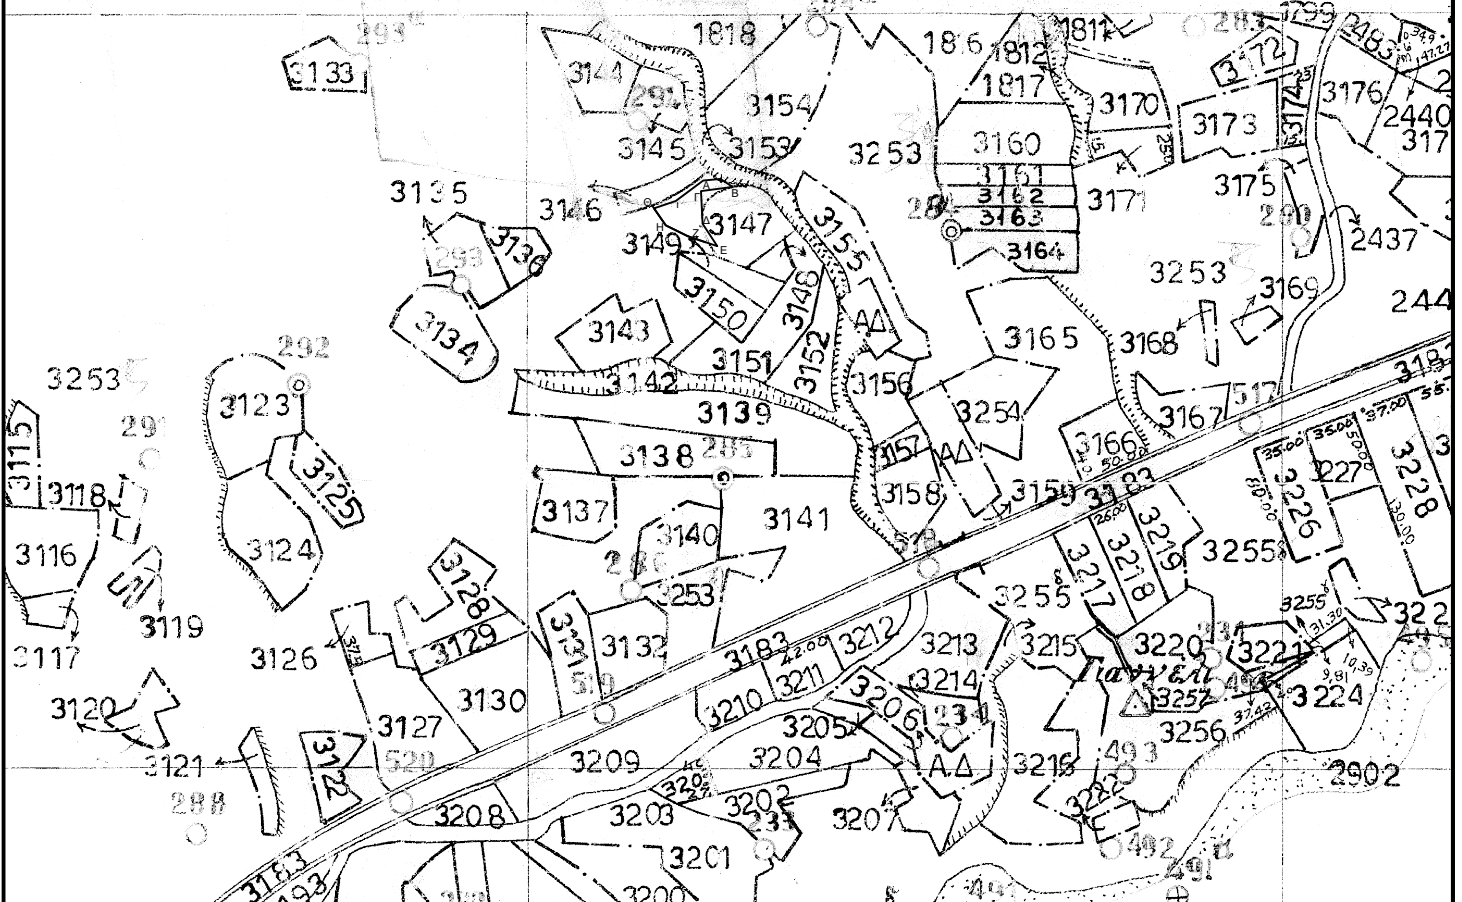

ΑΠΟΣΠΑΣΜΑ ΑΡΓΟΚΤΗΜΑΤΟΣ "ΕΛΛΙΟΧΩΡΙ"

ΣΥΜΠΛΗΡΩΜΑΤΙΚΗ ΔΙΑΝΟΜΗ 1963
ως αναθεωρήθη το 1971-75
ΚΛΙΜΑΚΑ 1: 5000

ΕΓΣΑ 87

ΠΑΓΓΑΙΟΥ

1976, 1978

ΝΟΜΗ 1963 ΩΣ ΑΝΕΘΕΩΡΗΘΗ ΤΟ 1971 κ

Τμήμα του 3253 με κορυφές ΑΒΓΔΕΖΗΘΙΚΑ, Εμβαδού 834,66 τ.μ

	X	Y
A	520104,48	4515819,41
B	520112,68	4515814,29
Γ	520091,59	4515811,41
Δ	520092,70	4515789,80
E	520102,46	4515774,93
Z	520083,05	4515781,70
H	520068,41	4515788,88
Θ	520060,59	4515799,96
I	520075,01	4515804,98
K	520093,07	4515818,44