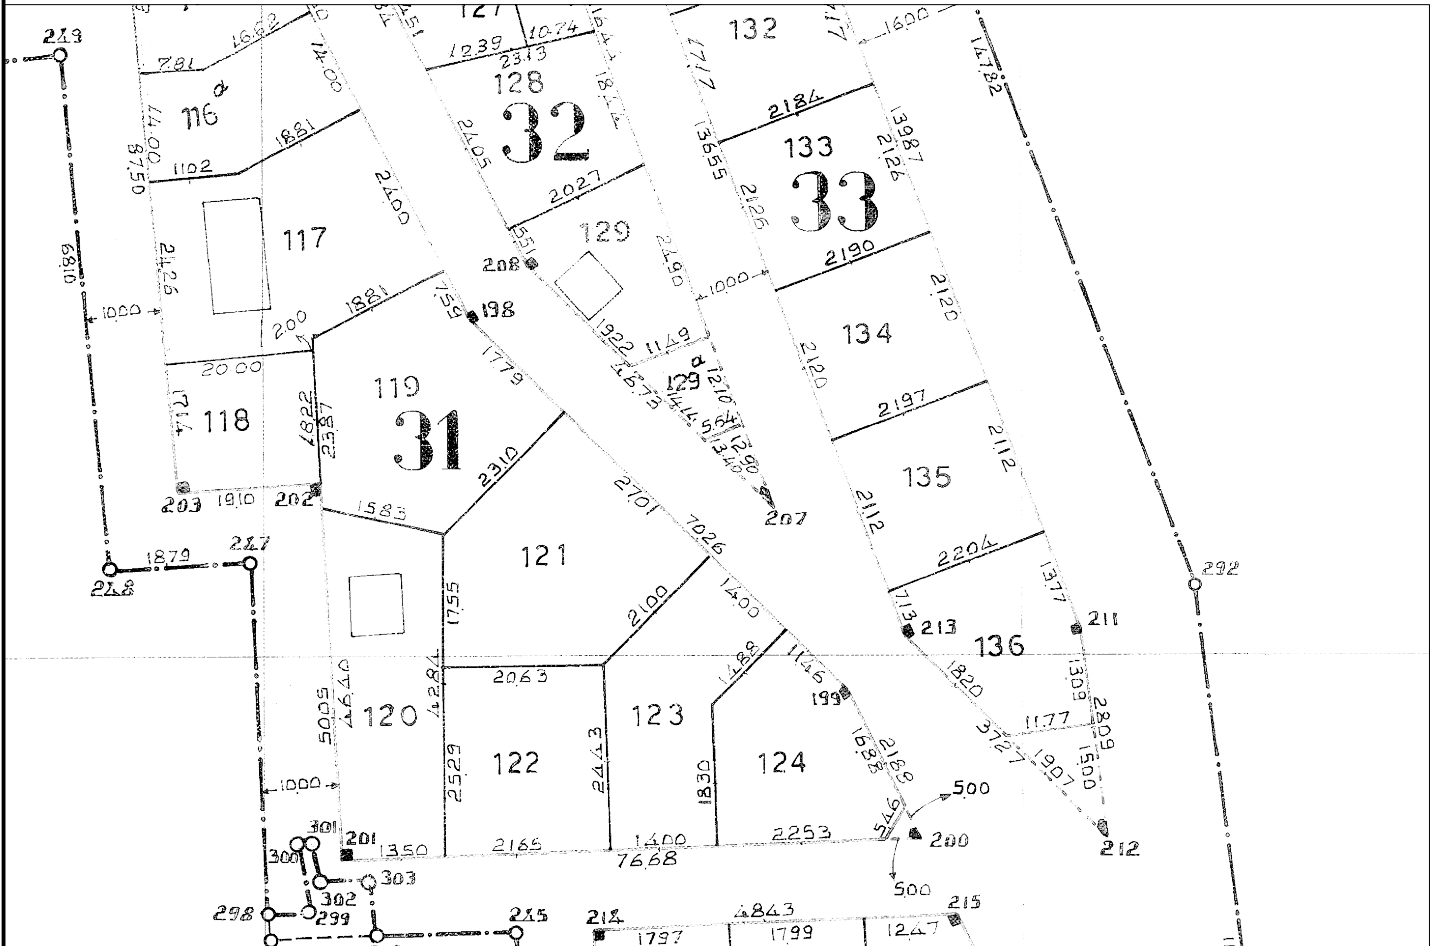

ΑΠΟΣΠΑΣΜΑ ΣΥΝΟΙΚΙΣΜΟΥ "ΚΟΡΥΦΕΣ"

ΔΙΑΝΟΜΗ 1981-82
Αναμόρφωση 1984
ΚΛΙΜΑΚΑ 1: 5000

ΕΓΣΑ 87

Οικόπεδο 134 έκτασης 465τ.μ.

	X	Y
A	537463,553	4544044,506
B	537483,998	4544052,376
Γ	537491,613	4544032,591
Δ	537471,104	4544024,696

Οικόπεδο 136 έκτασης 465τ.μ.

	X	Y
E	537478,627	4544004,961
Z	537499,199	4544012,880
H	537504,144	4544000,029
Θ	537505,825	4543987,047
I	537494,148	4543985,542
K	537481,166	4543998,299