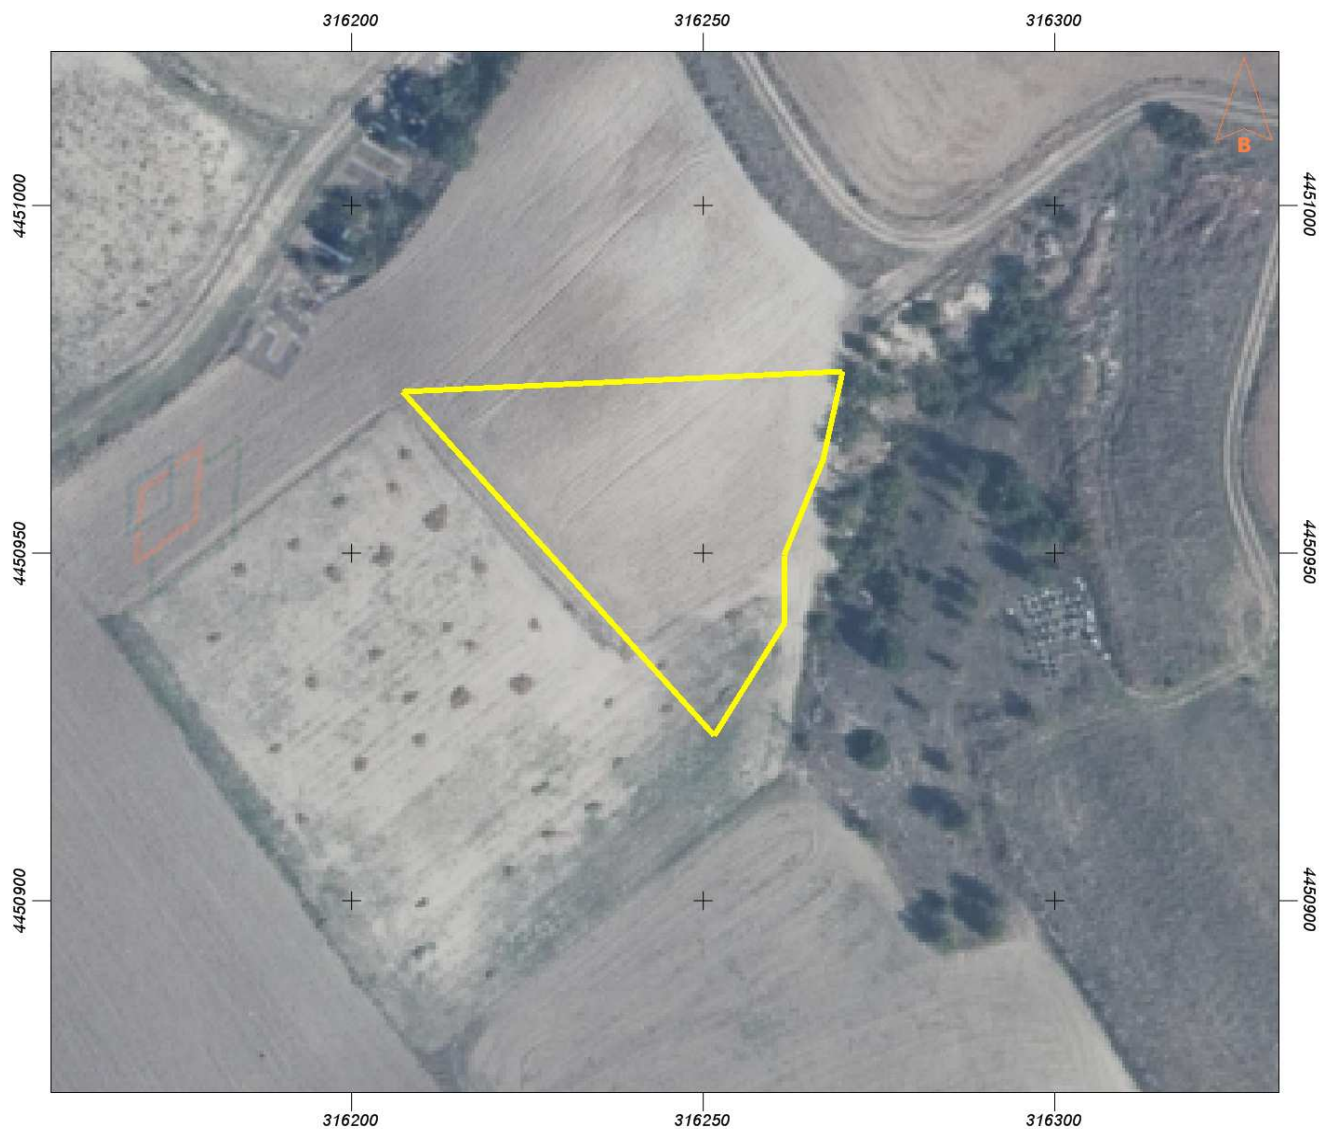

ΕΛΛΗΝΙΚΟ ΚΤΗΜΑΤΟΛΟΓΙΟ

ΤΣΙΑΜΗ ΑΝΑΣΤΑΣΙΑ ΚΗΠΟΣ

Εμβαδόν: 1700.00 τ.μ.

Ιδιότητα:		
Α/Α	X	Y
0	316207.27	4450973.08
1	316251.71	4450923.69
2	316261.70	4450939.96
3	316261.56	4450949.59
4	316267.11	4450963.31
5	316269.90	4450976.03