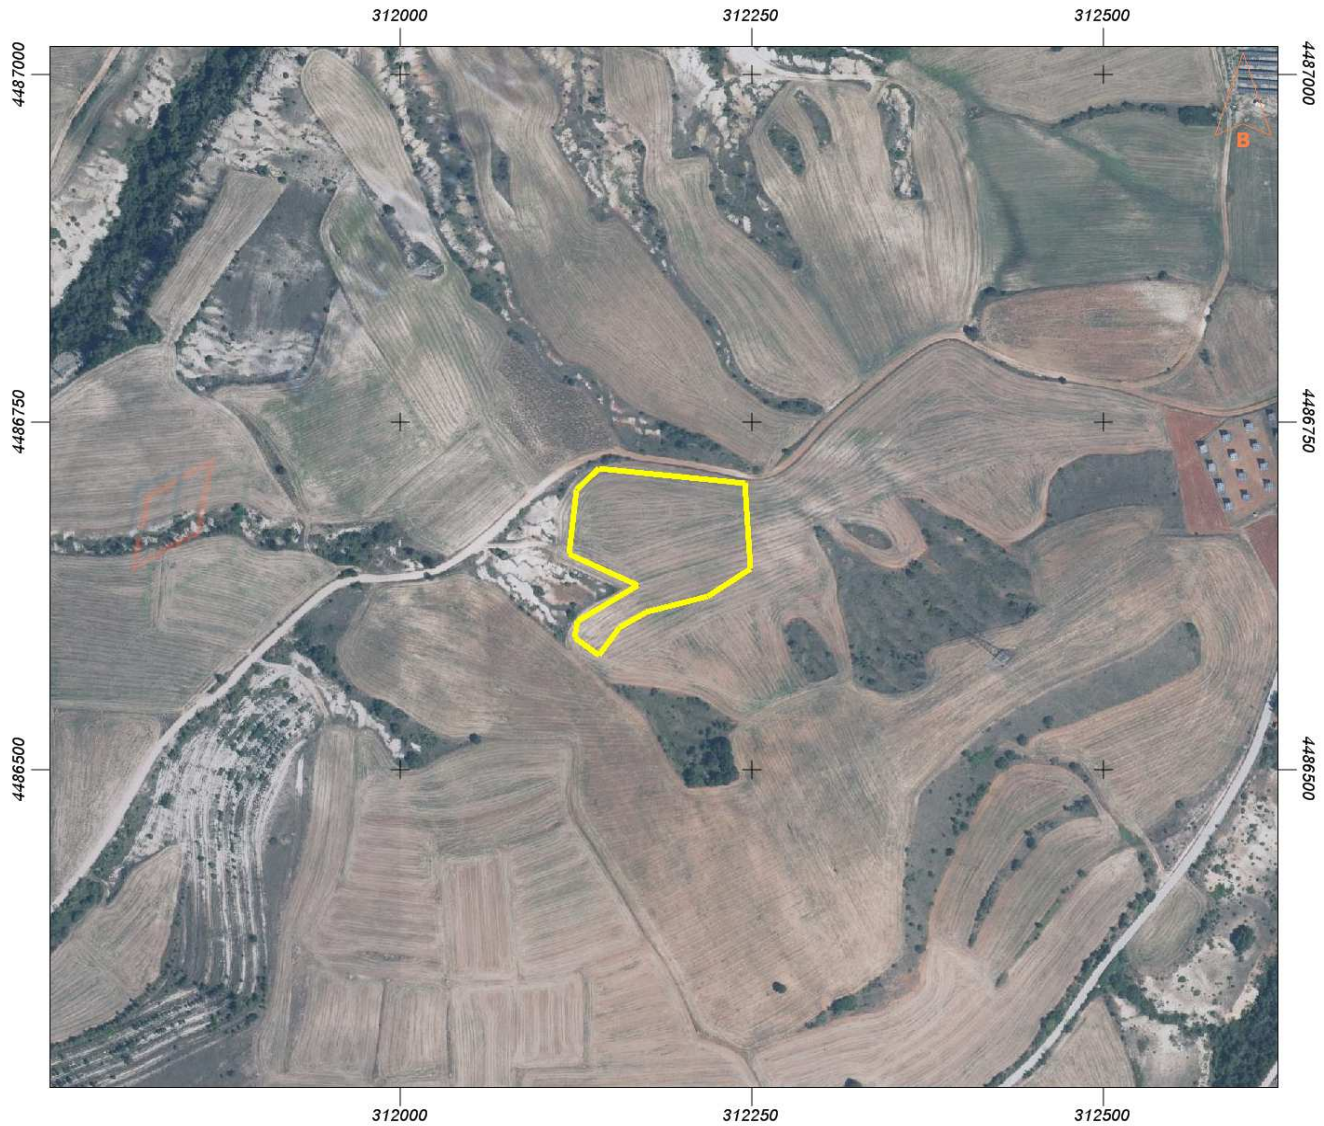

ΕΛΛΗΝΙΚΟ ΚΤΗΜΑΤΟΛΟΓΙΟ

ΔΗΜΗΤΡΙΑΔΟΥ ΝΙΚΟΛΕΤΑ ΚΑΥΡΟΧΩΡΙ

Εμβαδόν: 11000.54 τ.μ.

Ιδιότητα:		
Α/Α	X	Y
0	312125.79	4486701.13
1	312141.59	4486716.12
2	312245.56	4486705.59
3	312249.67	4486643.95
4	312219.00	4486624.00
5	312175.00	4486613.00
6	312156.00	4486602.00
7	312141.45	4486582.19
8	312124.17	4486594.36
9	312126.42	4486606.15
10	312169.47	4486631.97
11	312120.13	4486654.32