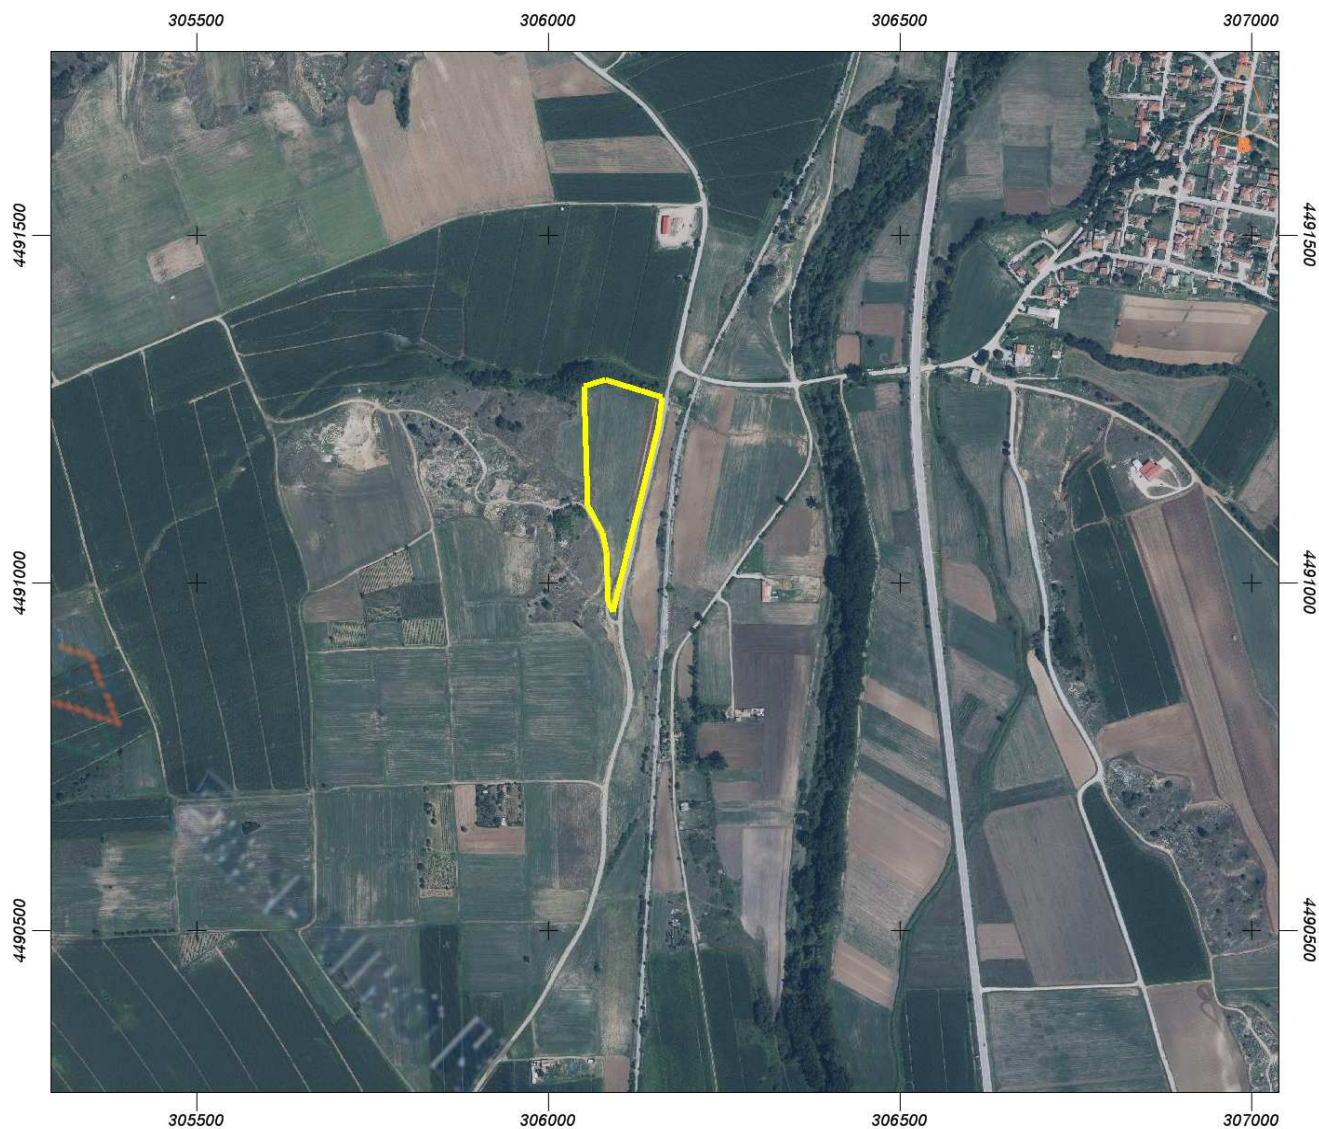

ΕΛΛΗΝΙΚΟ ΚΤΗΜΑΤΟΛΟΓΙΟ

ΤΣΙΟΥΦΑ-ΠΑΠΑΔΟΠΟΥΛΟΥ- ΣΩΤΗΡΙΑΔΗΣ  
ΠΕΝΤΑΒΡΥΣΟΣ

Εμβαδόν: 20967.32 τ.μ.

Ιδιότητα:		
Α/Α	X	Y
0	306050.69	4491282.17
1	306082.19	4491292.03
2	306162.16	4491266.70
3	306157.34	4491226.01
4	306144.29	4491170.07
5	306123.35	4491089.40
6	306091.68	4490957.80
7	306086.14	4490971.91
8	306083.20	4491044.46
9	306077.55	4491070.35
10	306056.39	4491110.13