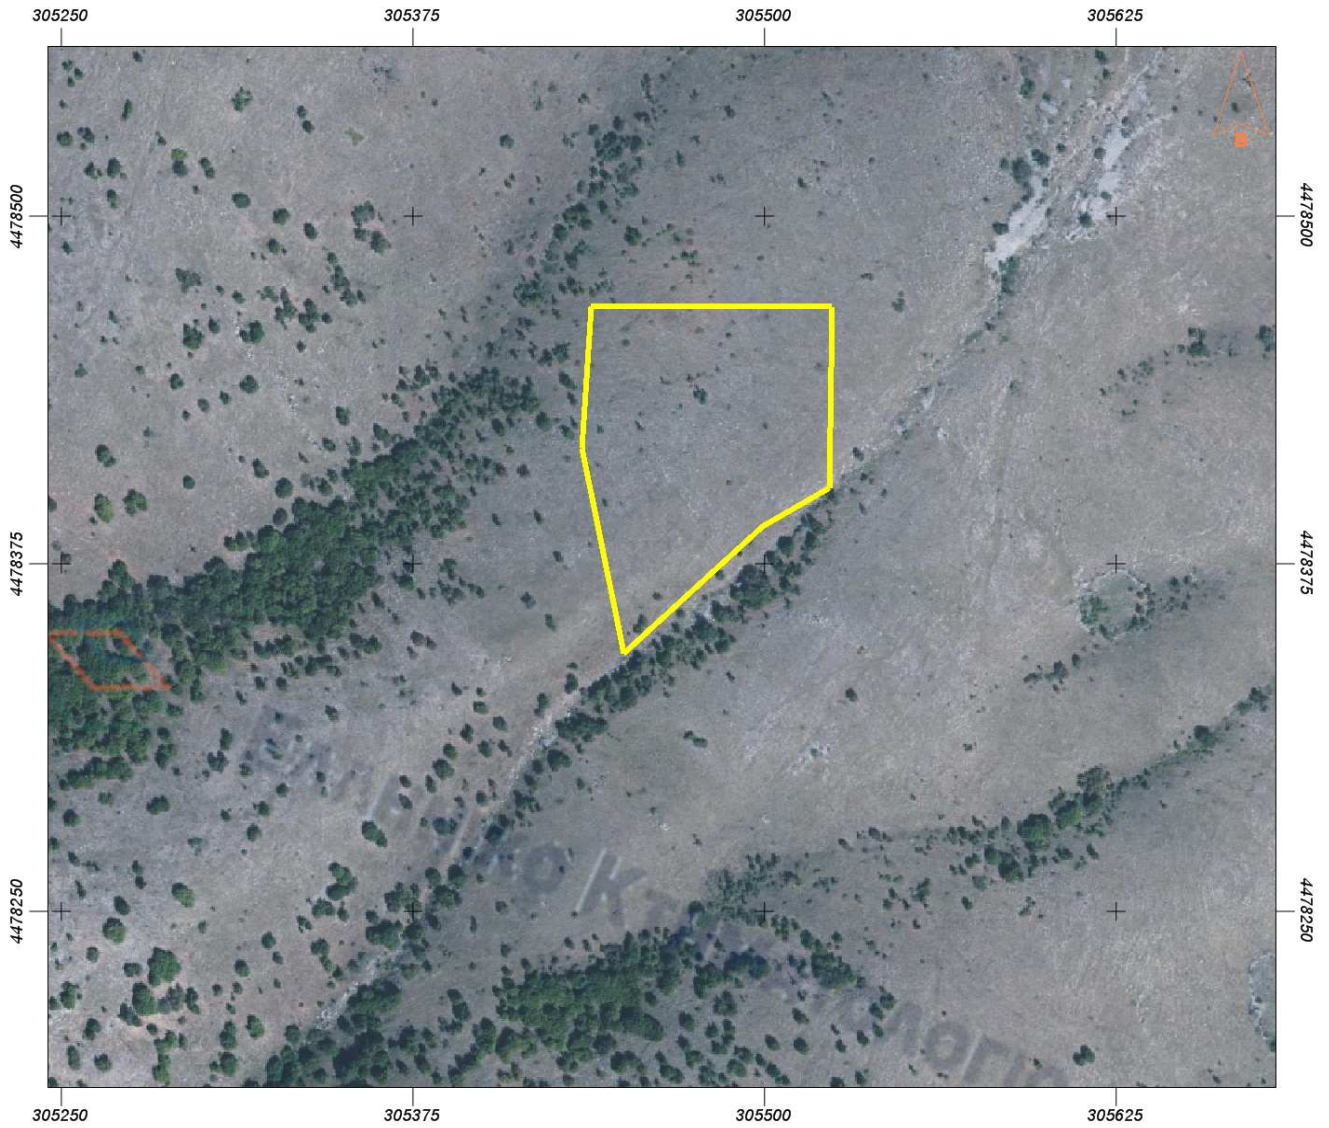

ΕΛΛΗΝΙΚΟ ΚΤΗΜΑΤΟΛΟΓΙΟ

ΚΕΣΚΕΡΙΔΗΣ ΑΝΑΝΙΑΣ ΜΑΥΡΟΠΗΓΗ

Εμβαδόν: 7995.02 τ.μ.

Ιδιότητα:		
Α/Α	X	Y
0	305438.57	4478467.39
1	305524.26	4478467.21
2	305523.20	4478402.00
3	305499.55	4478388.25
4	305450.22	4478342.69
5	305435.25	4478416.36