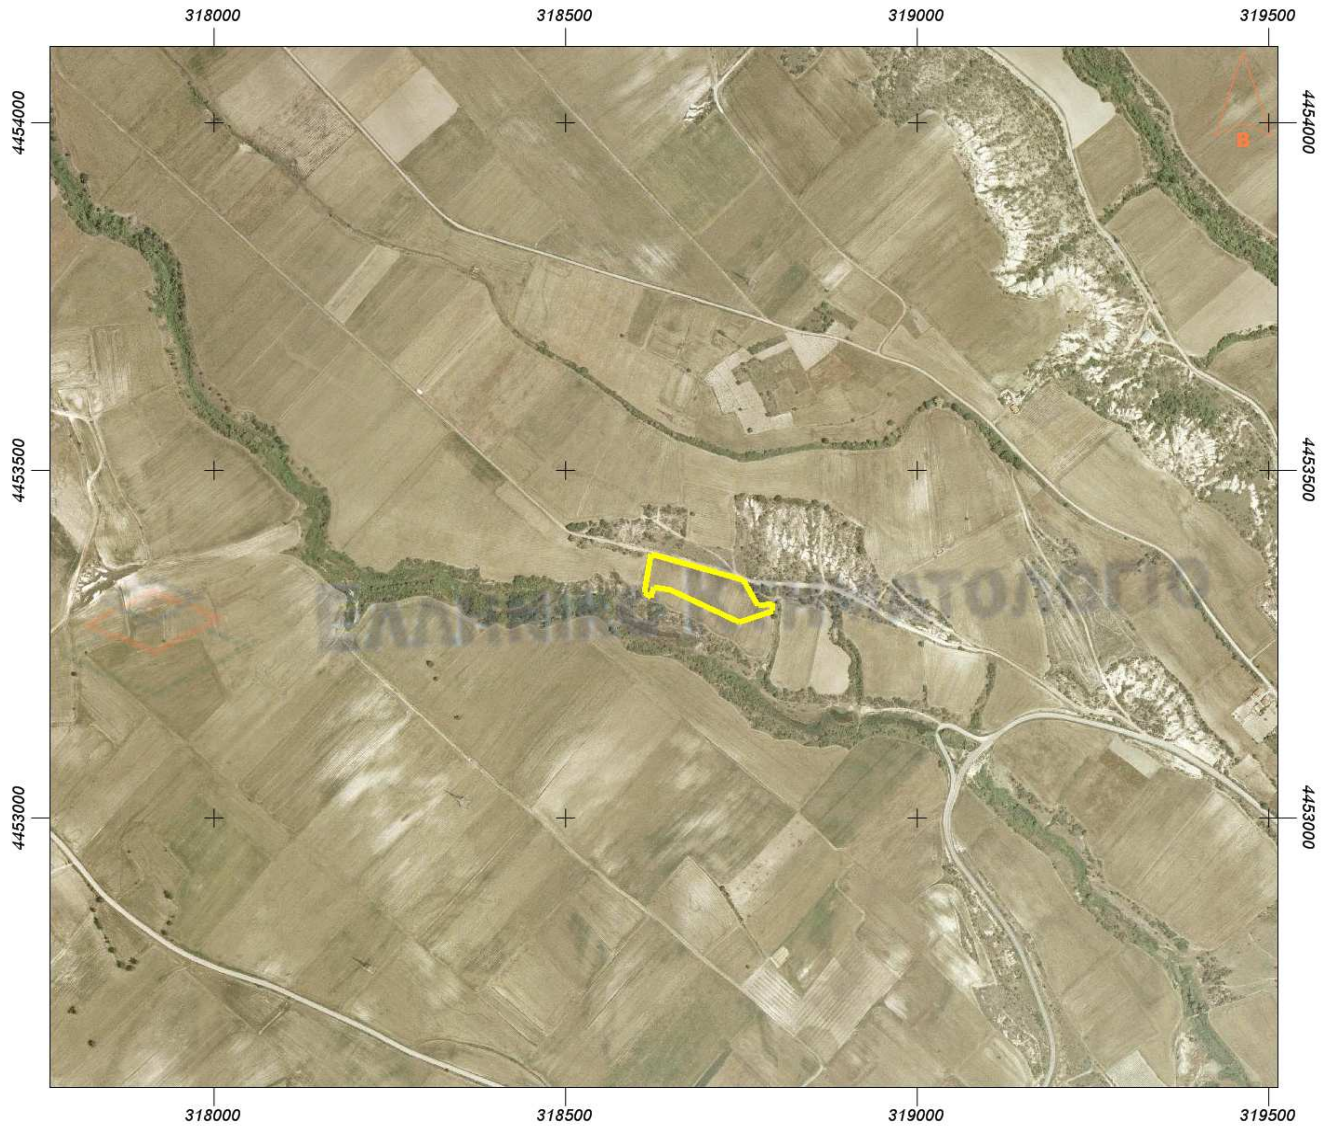

ΕΛΛΗΝΙΚΟ ΚΤΗΜΑΤΟΛΟΓΙΟ

ΚΑΝΟΥΣΗΣ ΑΣΤΕΡΙΟΣ ΚΟΝΤΟΒΟΥΝΙ

Εμβαδόν: 8217.94 τ.μ.

Ιδιότητα:		
Α/Α	X	Y
0	318622.40	4453379.49
1	318752.52	4453341.92
2	318774.02	4453305.29
3	318795.31	4453308.05
4	318795.24	4453297.45
5	318747.97	4453280.35
6	318649.30	4453327.33
7	318626.58	4453331.72
8	318621.97	4453316.69
9	318612.92	4453323.12